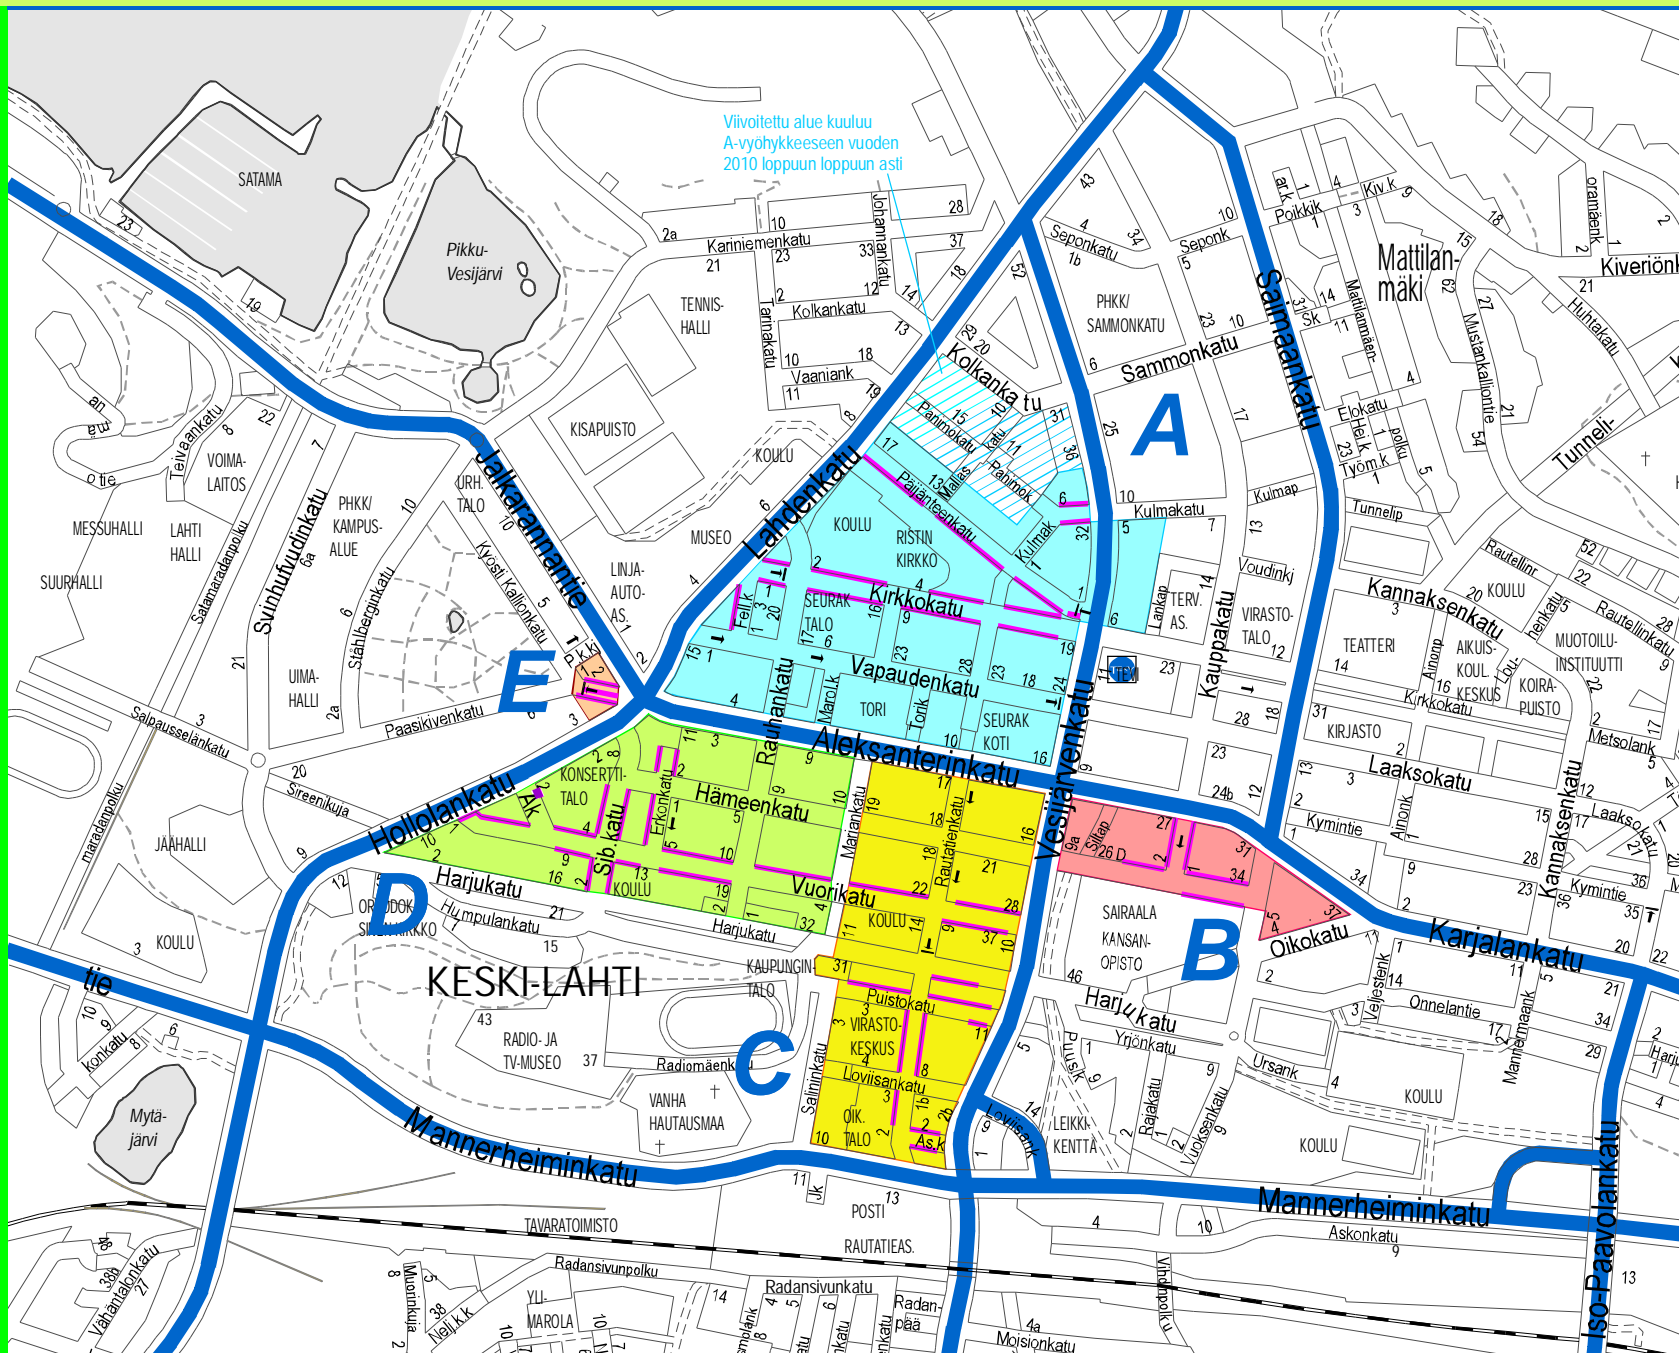

Asukas pysäköintialue A on merkitty karttaan:

- **sinisellä** värillä, -asukas pysäköintialue B **punaisella** värillä,
- -asukas pysäköintialue C **keltaisella** värillä,
- -asukas pysäköintialue D **vihreällä** värillä,
- -asukas pysäköintialue E **keltaruskealla** värillä

Kaikki alueella olevat asuinkiinteistöt kuuluvat asukas pysäköintiin piiriin

Asukas pysäköintipaikat on näytetty kartassa violetin värisellä viivalla. Viivan pituudessa ei ole huomioitu esimerkiksi suojaiteiden-, pysäköintikielto- ja pysähtymiskielloalueiden tai tontti liittymien tarvitsemaa tilaa.

TEKY PALVELUPISTE

PÄÄVÄYLÄ

KARTTA ON SUUNTAA ANTAVA JA SEN TIEDOT VOIVAT MUUTTUA

WWW.LAHTI.FI

TEKY
TEKINEN JA YMPÄRISTÖTOIMIALA

Viivoitettu alue kuuluu A-vyöhykkeeseen vuoden 2010 loppuun loppuun asti