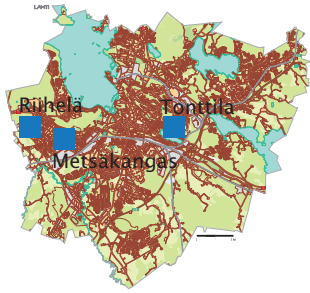

Lahden lähiöhanke 2009–2011

- kuuluu Asumisen rahoitus- ja kehittämiskeskus ARA:n valtakunnalliseen lähiöhankeeseen
- päämääränä kehittää lahtelaisista lähiöistä viihtyisämpiä ja toimivampia
- keskittyy Riihelän, Tonttilan ja Metsäkankaan lähiöiden ostareihin
- yhteistyö muiden lähiöhankeiden ja toimijoiden kanssa