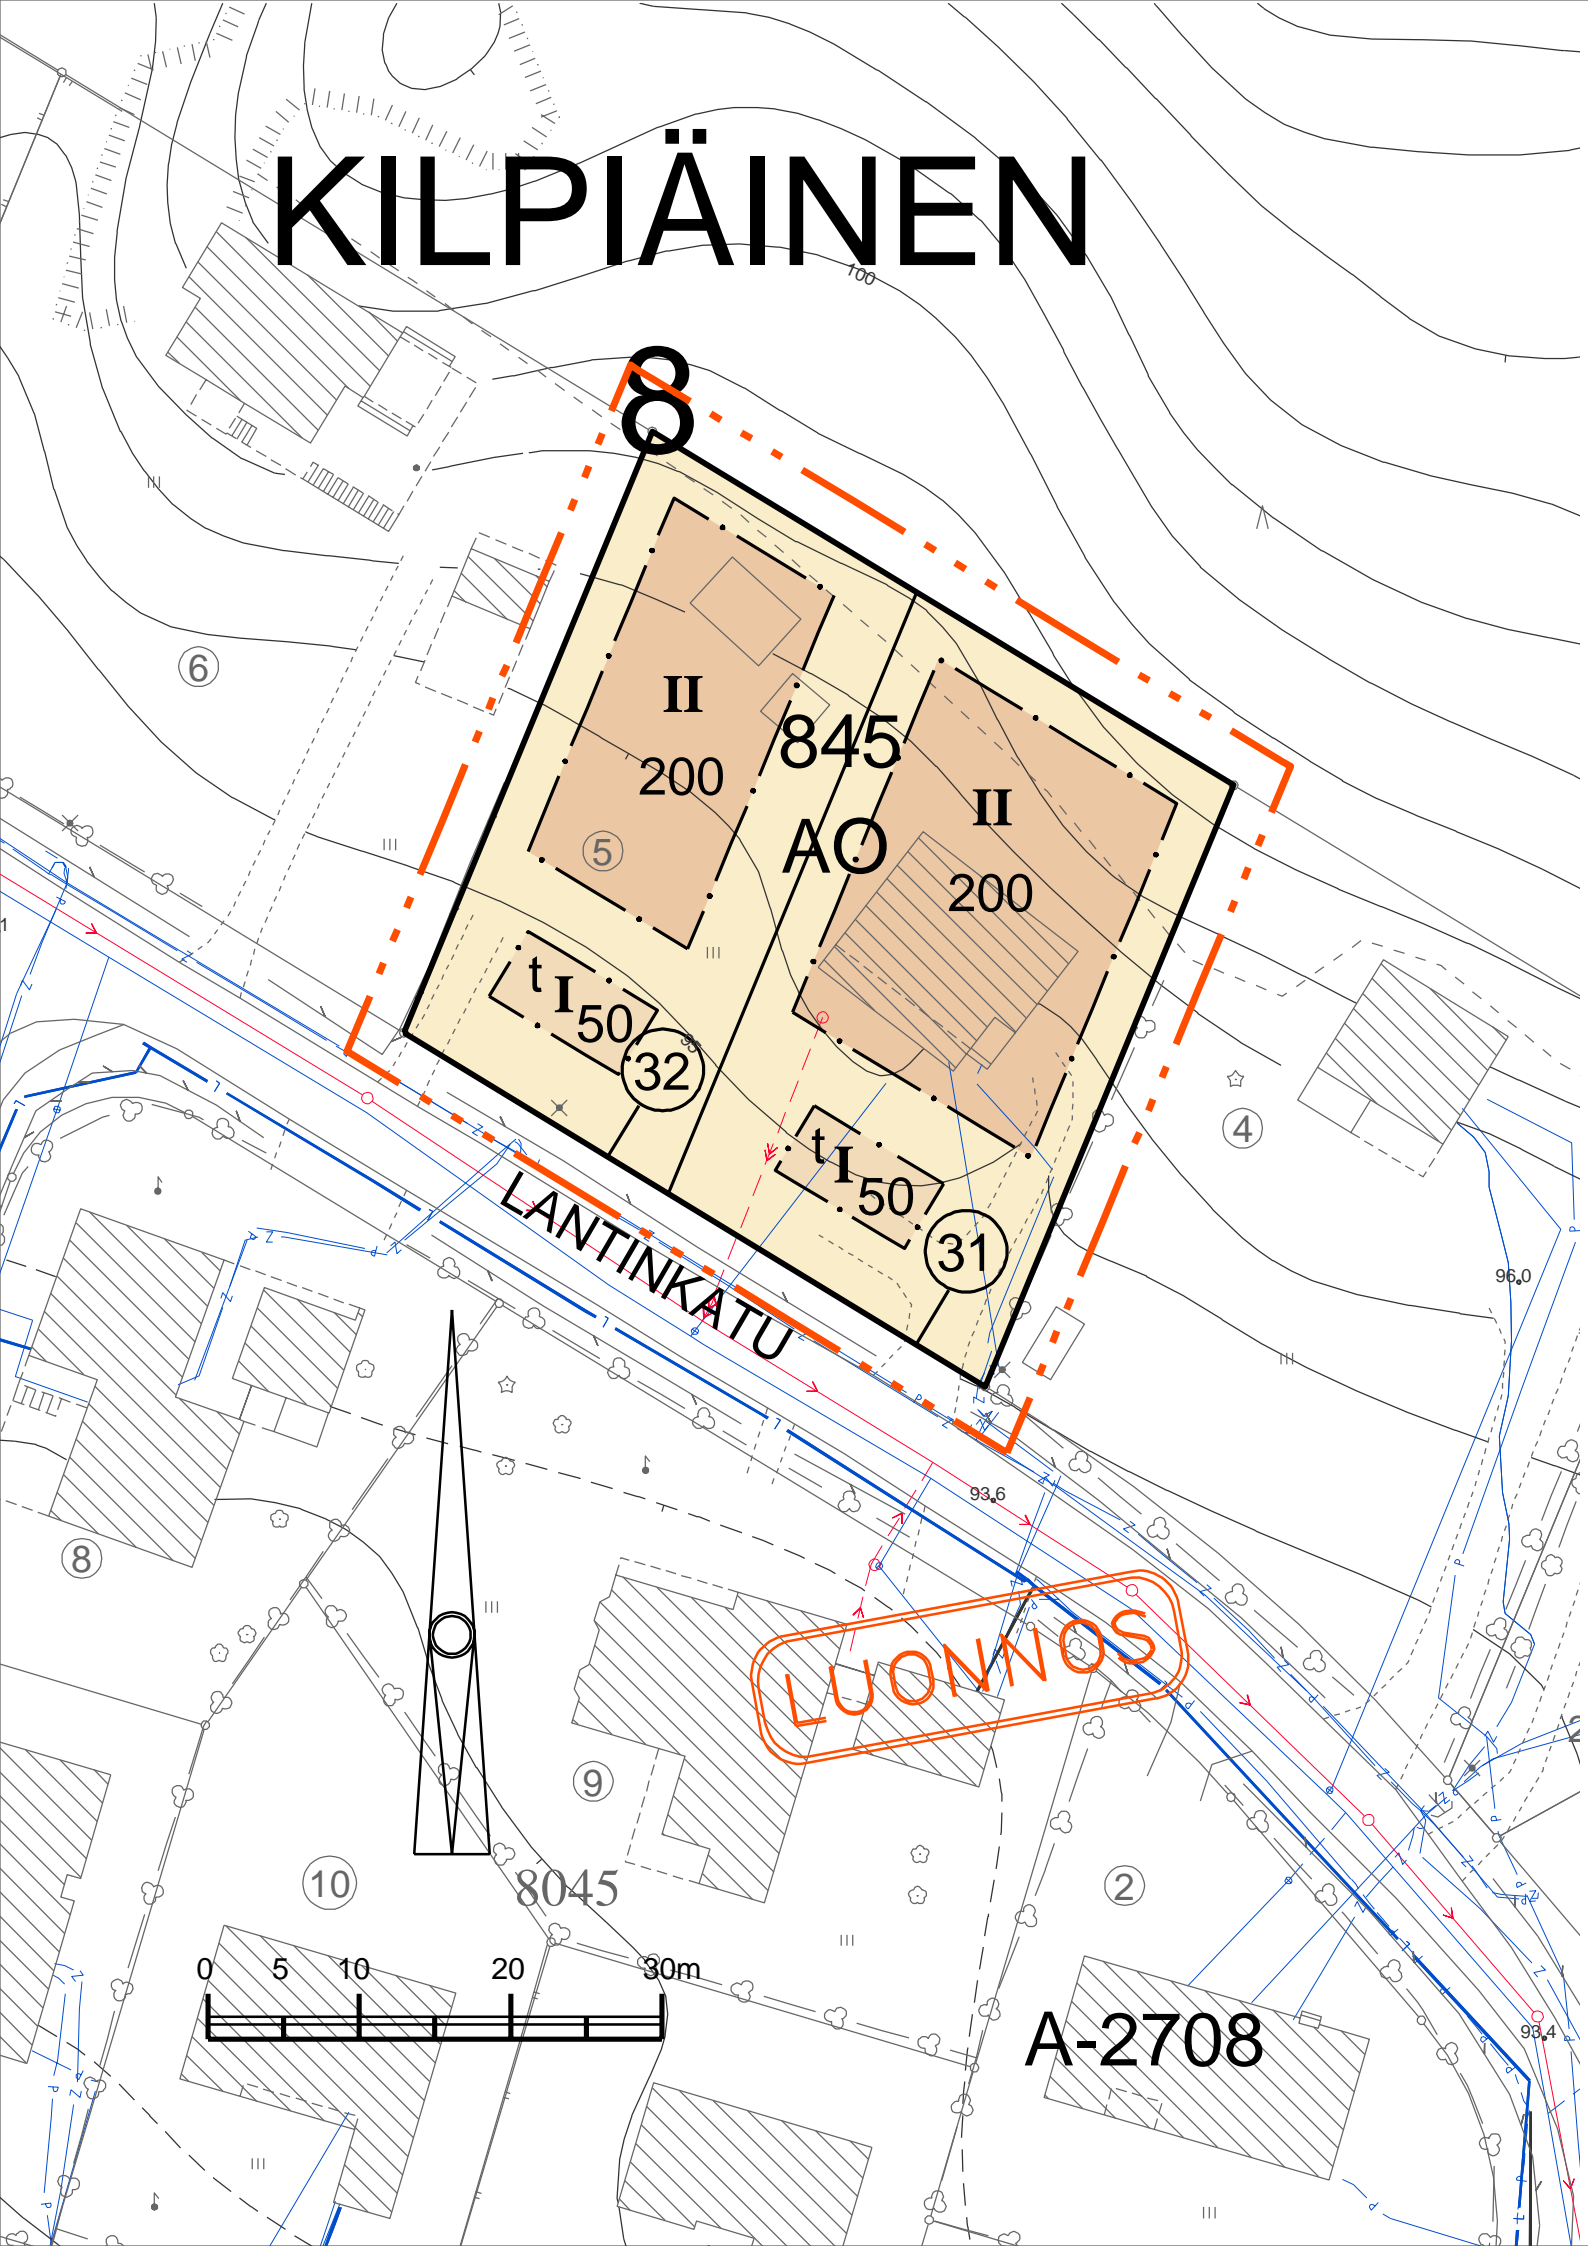

KILPIÄINEN

ASEMAKAAVAMERKINNÄT JA -MÄÄRÄYKSET

- 1  AO ERILLISPIENTALOJEN KORTTELIALUE.
- 2  3 m KAAVA-ALUEEN RAJAN ULKOPUOLELLA OLEVA VIIVA.
- 3  KORTTELIN, KORTTELINOSAN JA ALUEEN RAJA.
- 4  OSA-ALUEEN RAJA.
- 5  SITOVAN TONTTIJAON MUKAISEN TONTIN RAJA JA NUMERO.
- 6  TONTIN RAJA.
- 7 **8** KAUPUNGINOSAN NUMERO.
- 8 **KIL** KAUPUNGINOSAN NIMI.
- 9 **845** KORTTELIN NUMERO.
- 10 **200** RAKENNUSOIKEUS KERROSALANELIÖMETREINÄ.
- 11 **II** ROOMALAINEN NUMERO OSOITTA A RAKENNUSTEN, RAKENNUKSEN TAI SEN OSAN SUURIMMAN SALLITUN KERROSLUVUN.
- 12  RAKENNUSALA.
- 13  RAKENNUSALA, JOLLE SAA SIOITTA A TALOUSRAKENNUKSEN.

ASEMAKAAVAN YHTEYDESSÄ ON TEHTY SITOVA TONTTIJAKO.