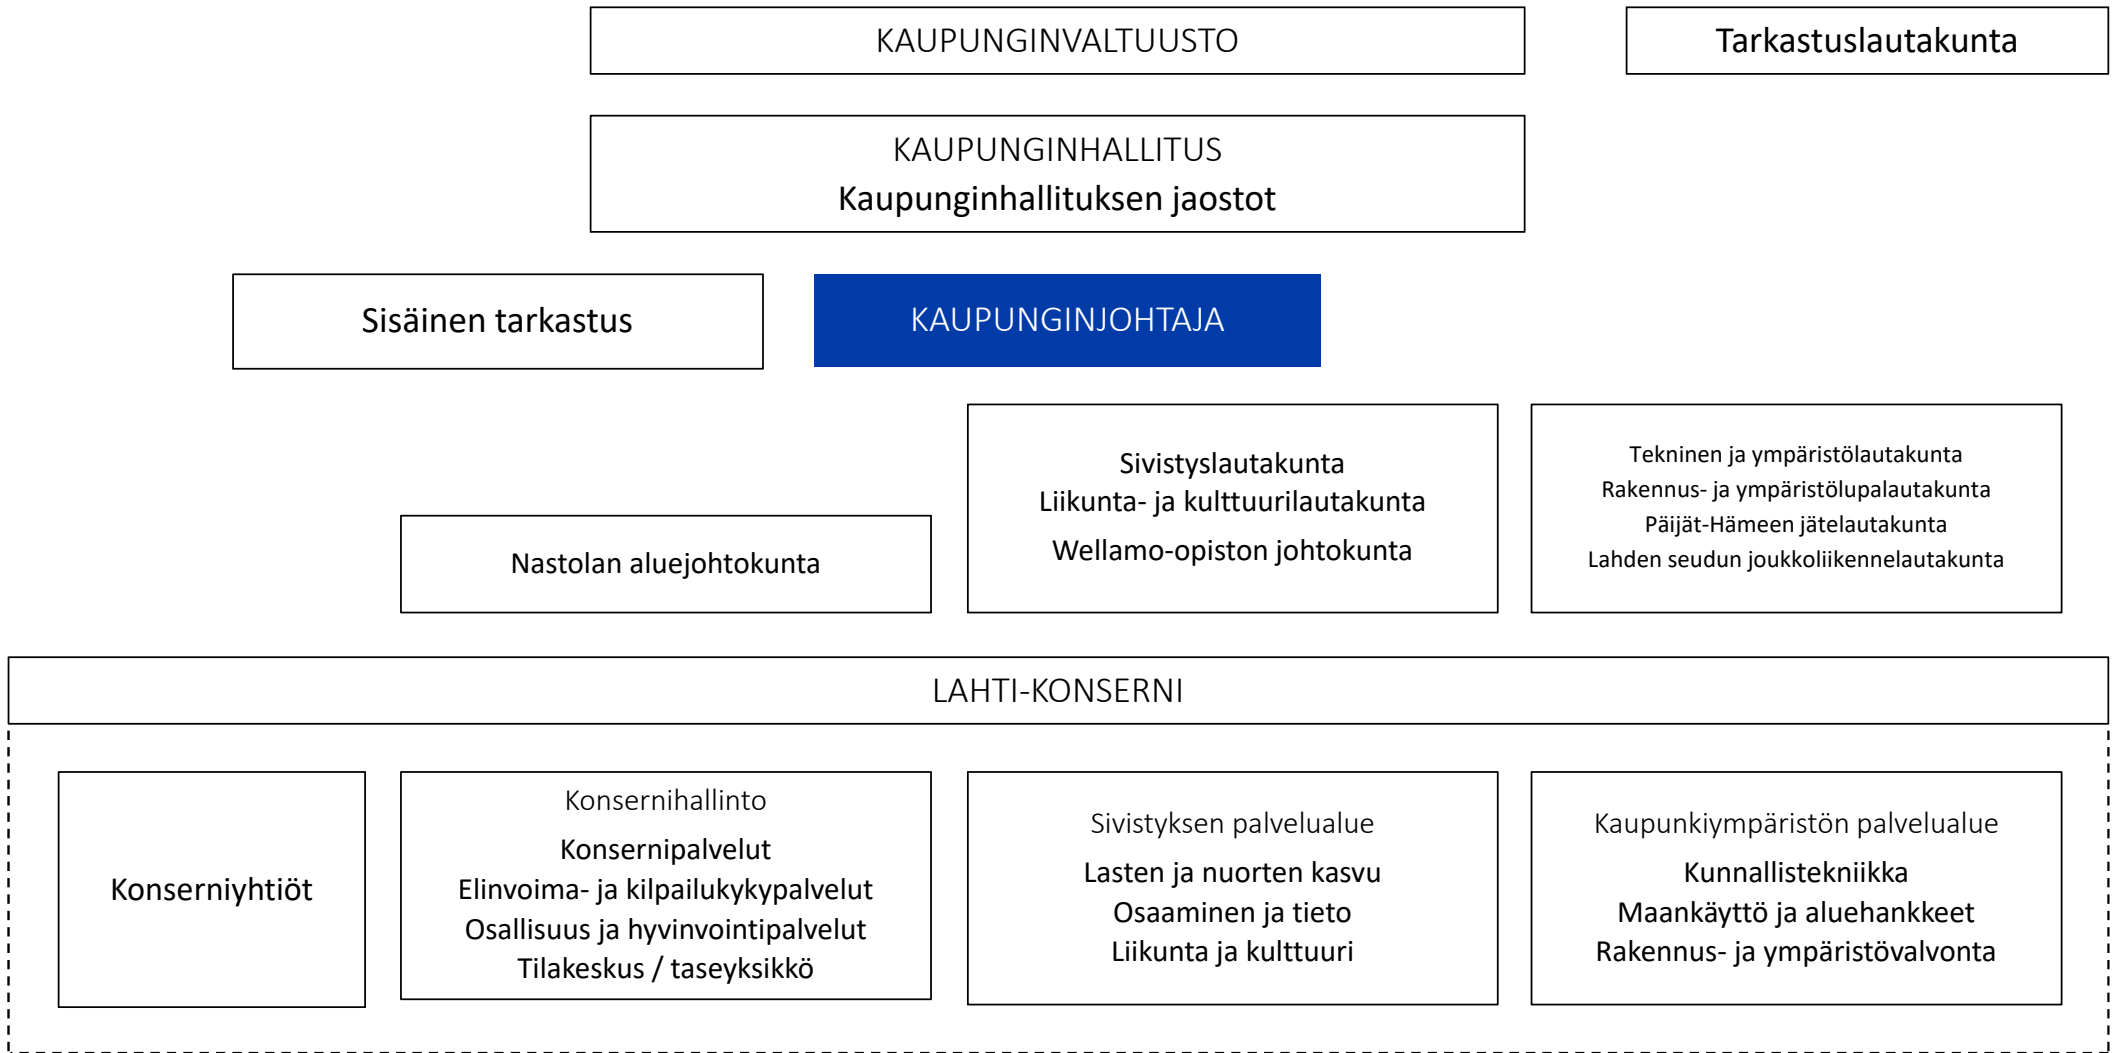

# LAHDEN KAUPUNGIN ORGANISAATIOKAAVIO

KONSERNIHALLINNON  
ORGANISAATIO

KAUPUNGINHALLITUS

KAUPUNGINHALLITUKSEN JAOSTOT

**Kaupunginjohtaja**  
Pekka Timonen

**Elinvoima- ja kilpailukykypalvelut**  
Mari Kuparinen ●