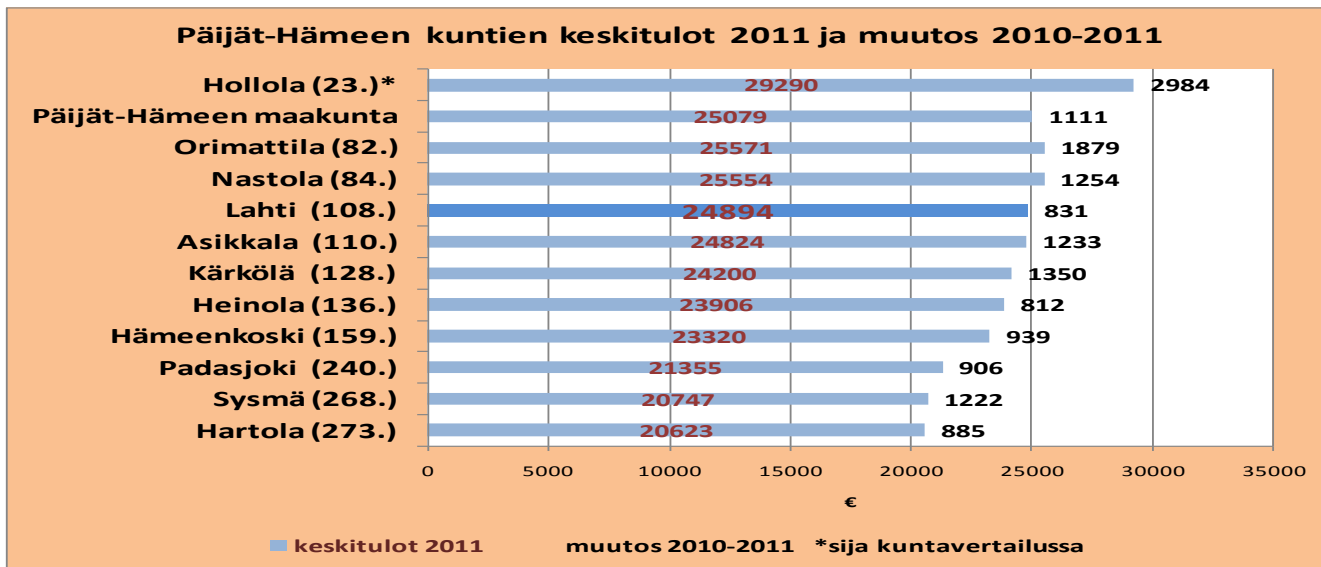

KESKITULOT PÄIJÄT-HÄMEEN KUNNISSA

Suurin keskitulo Päijät-Hämeen kunnista vuonna 2011 oli selvästi Hollolassa, yli 29 200 euroa, korkeampi kuin Helsingissä. Orimattilassa ja Nastolassa keskitulot ylittivät 25 500 euroa, Lahdessa ja Asikkalassa keskitulot jäivät hieman alle 25 000 euron. Pienimmät keskitulot olivat Hartolassa, Sysmässä ja Padasjoella, joissa keskitulot jäivät 21 000 euron tuntumaan vuonna 2011.