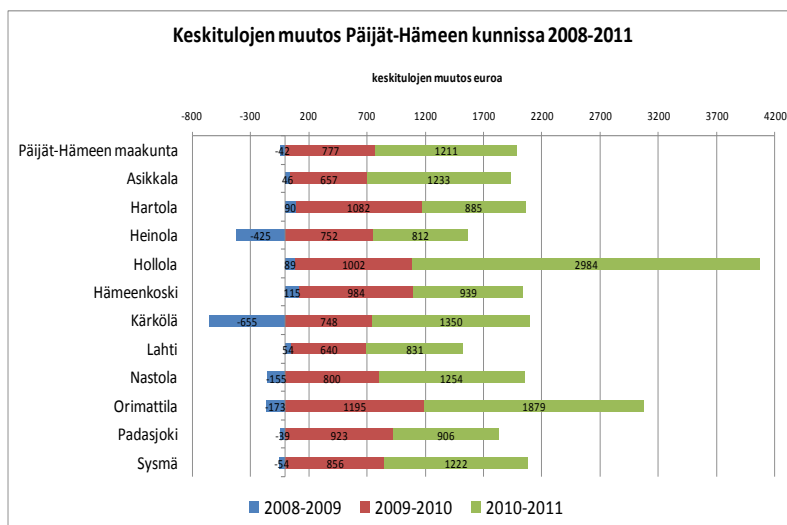

Laman vaikutus tuloihin näkyy selvimmin Kärkölässä, missä keskitulot laskivat 655 eurolla vuoden 2009 aikana, Heinolan keskituloista lama leikkasi 425 euroa.

Vuosien 2010 ja 2011 aikana keskitulot nousivat kaikissa Päijät-Hämeen kunnissa, eniten Hollolassa, noin 4000 eurolla kahden vuoden aikana. Vähiten kasvua oli Lahdessa ja Heinolassa, noin 1500 euroa kahdessa vuodessa.