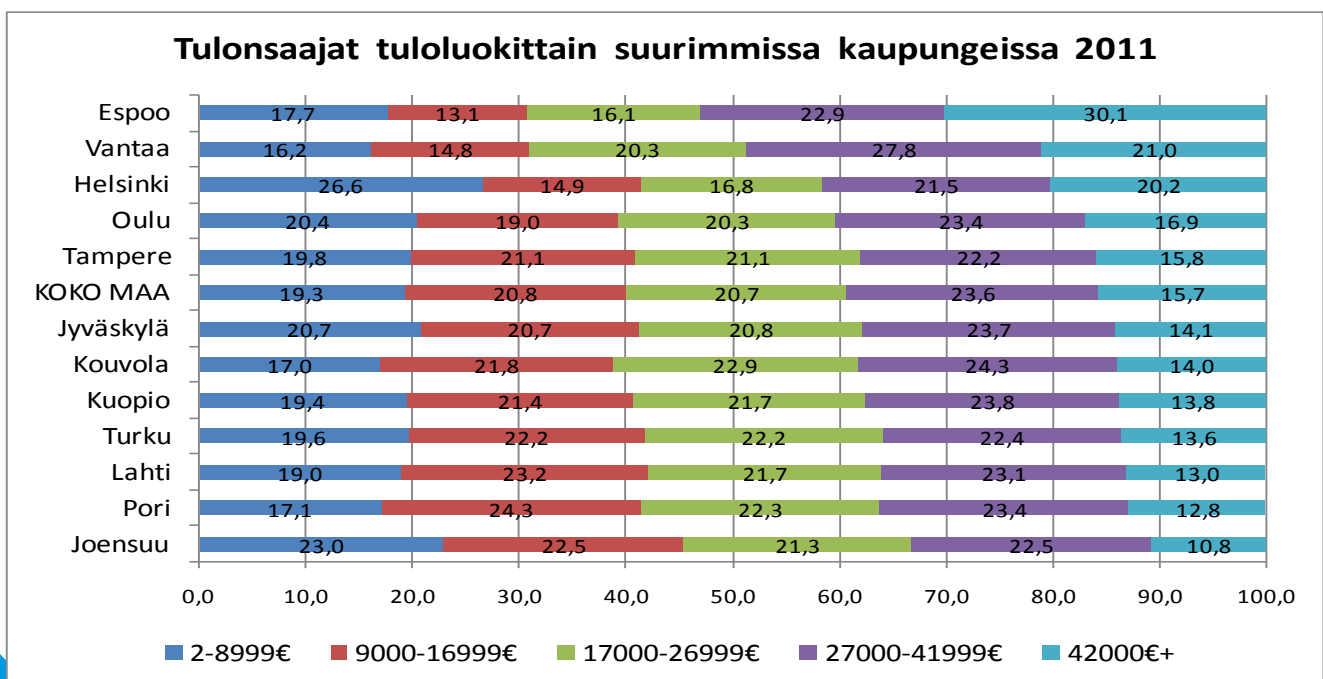

Laman myötä keskitulot pienenevät vuoden 2009 aikana suurista kaupungeista hieman Espoossa, Helsingissä ja Tampereella. Vuosien 2010 ja 2011 aikana keskitulot nousivat koko maassa keskimäärin noin 1900 eurolla. Suurista kaupungeista tulot nousivat eniten Espoossa 2041 eurolla, Helsingissä 2023 eurolla ja Joensuussa 1807 eurolla. Vähiten keskitulot kasvoivat Oulussa, Jyväskylässä ja Lahdessa, alle 1500 eurolla kahdessa vuodessa.

Myös tuloluokittaisessa jakaumassa erot kaupunkien välillä ovat suuria. Espoossa yli 42 000 euroa ansaitsevien osuus oli 30 %, Vantaalla ja Helsingissäkin yli 20 % tulonsaajista. Joensuussa yli 42 000 euroa ansaitsevia oli vain 10 % ja Lahdessa 13 % tulonsaajista.

Vain 2-9000 euroa ansaitsevien osuus on suurin Helsingissä 26,6 % ja pienin Vantaalla 16,2 %. Helsingin pienituloisten suurta osuutta selittää maahanmuuttajien ja opiskelijoiden suuri osuus väestöstä. Myös yliopistokaupungeissa pienituloisten osuus on 20 %:n tietämällä, Lahdessa 19 %.