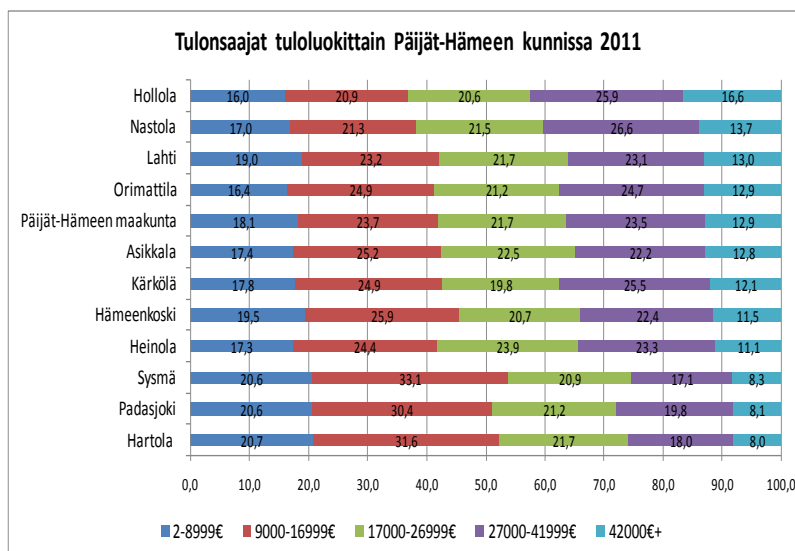

Pienituloisia on suhteellisesti eniten Hartolassa, Sysmässä ja Padasjoella, joissa alle 17 000 euroa vuodessa ansaitsevia oli vuonna 2011 yli puolet (Hollola 37 %) ja yli 42 000 euroa ansaitsevia noin 8 % (Hollola 16,6 %) tulonsaajista.

Lahdessa alle 17 000 euroa vuodessa ansaitsevia oli noin 42 % ja yli 42 000 euroa ansaitsevia 13 % tulonsaajista.