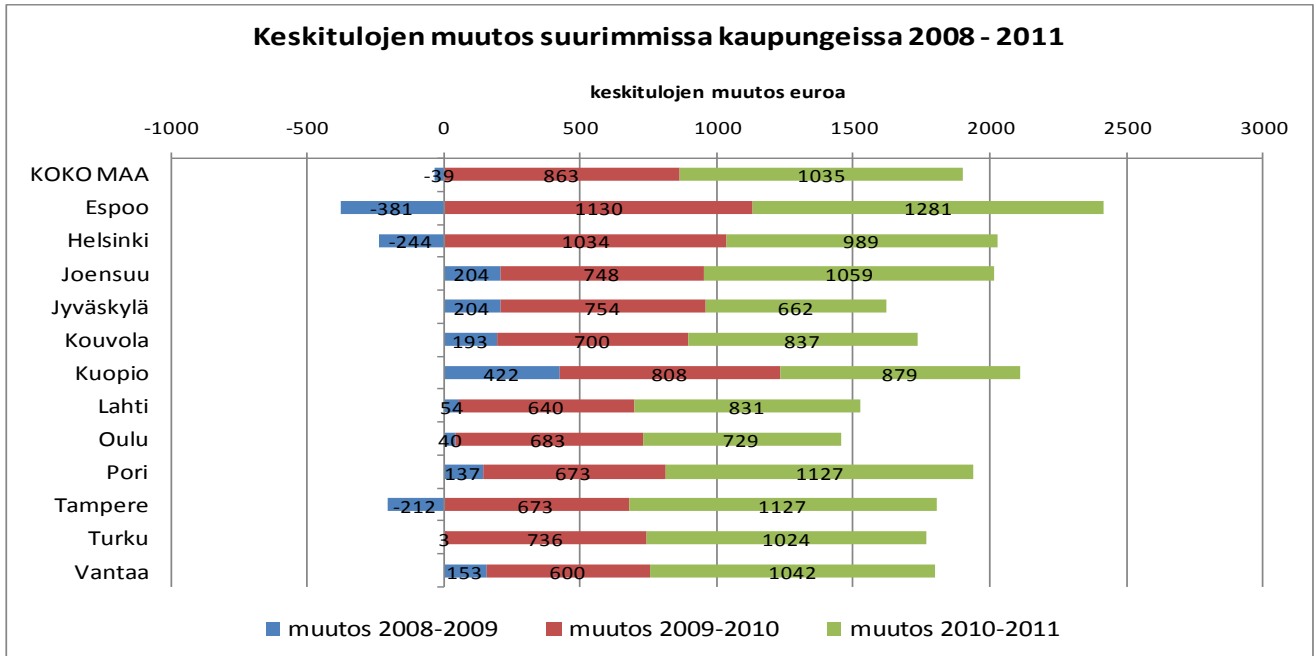

Laman myötä keskitulot pienenevät vuoden 2009 aikana suurista kaupungeista hieman Espoossa, Helsingissä ja Tampereella. Vuosien 2010 ja 2011 aikana keskitulot nousivat koko maassa keskimäärin noin 1900 eurolla. Suurista kaupungeista tulot nousivat eniten Espoossa 2041 eurolla, Helsingissä 2023 eurolla ja Joensuussa 1807 eurolla. Vähiten keskitulot kasvoivat Oulussa, Jyväskylässä ja Lahdessa, alle 1500 eurolla kahdessa vuodessa.

Myös tuloluokittaisessa jakaumassa erot kaupunkien välillä ovat suuria. Espoossa yli 42 000 euroa ansaitsevien osuus oli 30 %, Vantaalla ja Helsingissäkin yli 20 % tulonsaajista. Joensuussa yli 42 000 euroa ansaitsevia oli vain 10 % ja Lahdessa 13 % tulonsaajista.

Vain 2-9000 euroa ansaitsevien osuus on suurin Helsingissä 26,6 % ja pienin Vantaalla 16,2 %. Helsingin pienituloisten suurta osuutta selittää maahanmuuttajien ja opiskelijoiden suuri osuus väestöstä. Myös yliopistokaupungeissa pienituloisten osuus on 20 %:n tietämällä, Lahdessa 19 %.