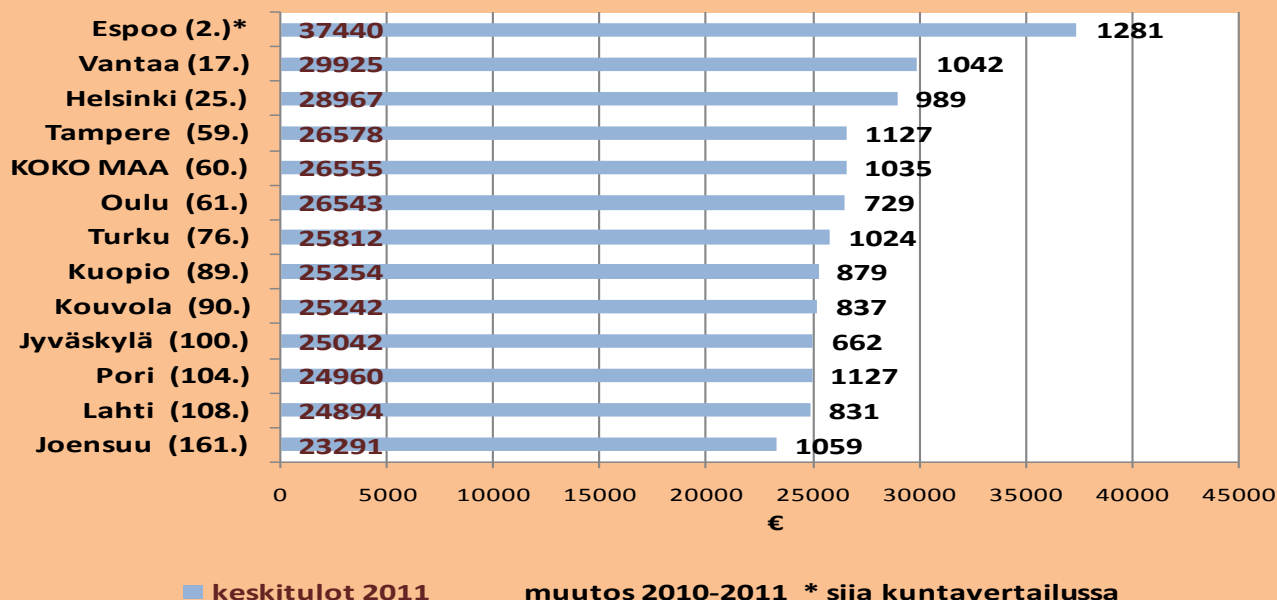

Suurimpien kaupunkien keskitulot 2011 ja muutos 2010-2011