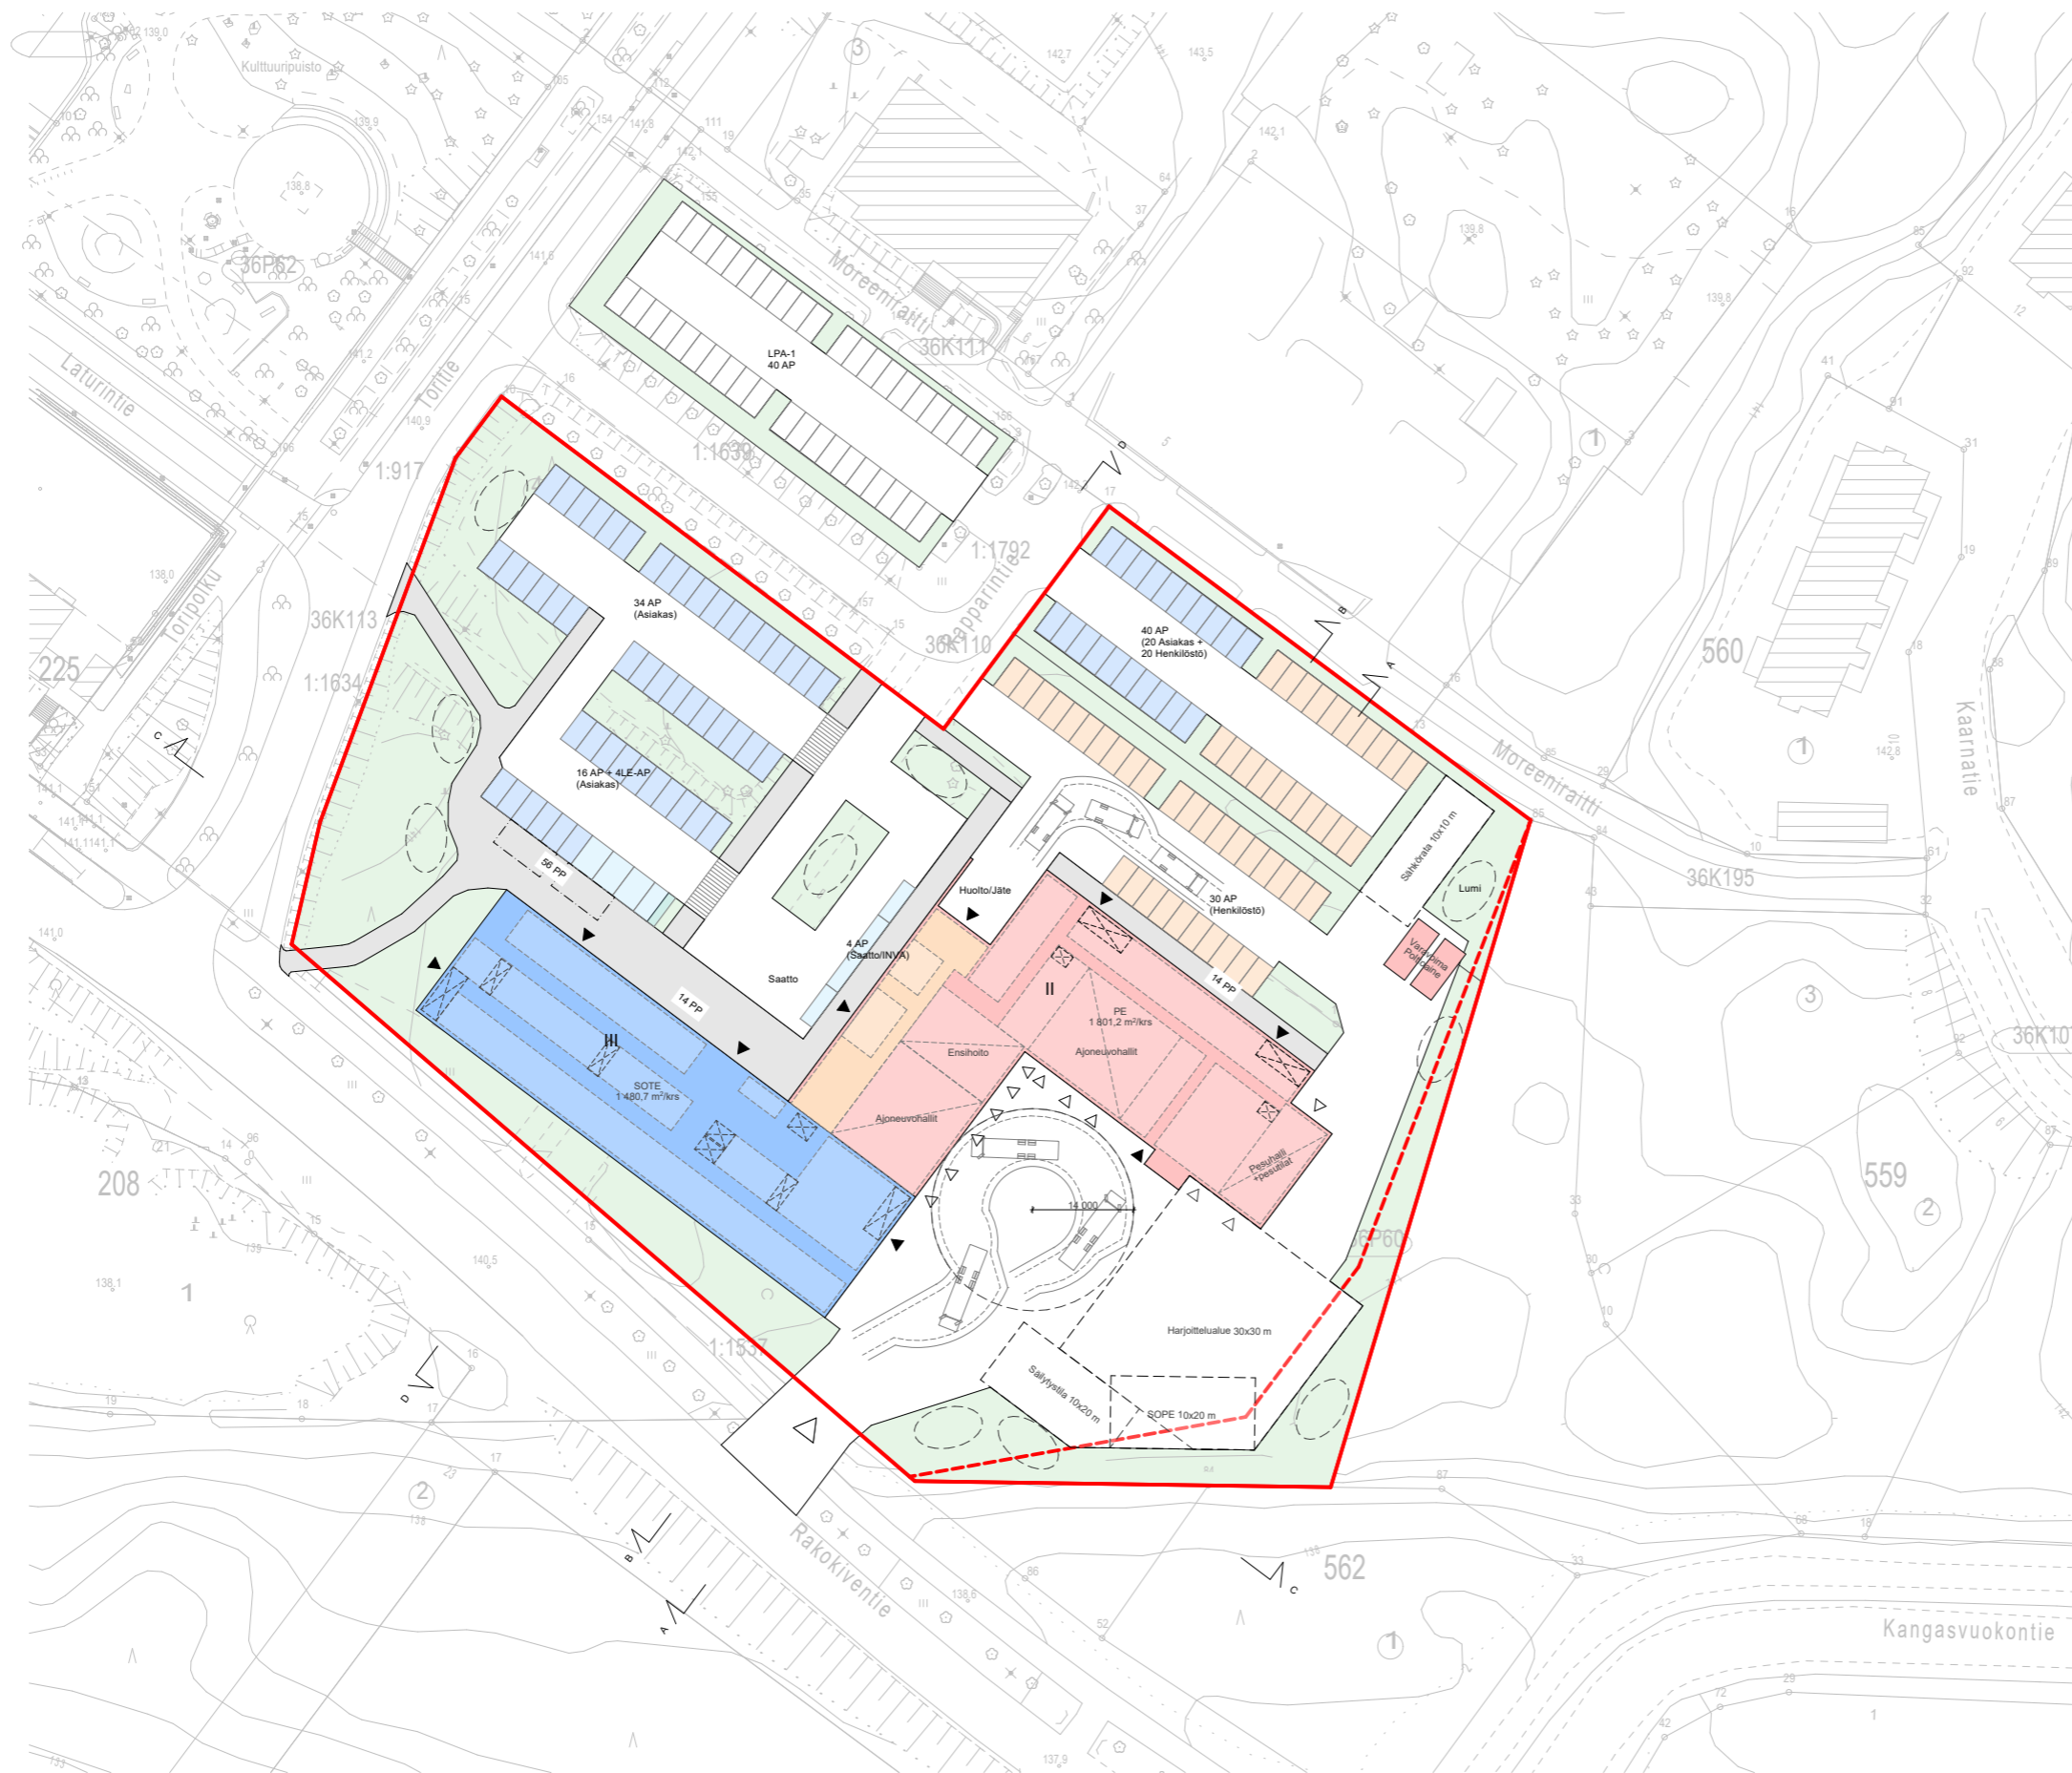

# NASTOLAN SOTEPE-KESKUS

AUTOPAIKAT

TONTILLA	88 AP
KORTTELI 36002 TONTILLA 1 (LPA-1)	0 AP
KORTTELI 216 TONTILLA 5 (LPA-1)	40 AP
<b>YHTEENSÄ</b>	<b>128 AP</b>

- HENKILÖSTÖPYSÄKÖINTI 50 AP
- ASIAKASPYSÄKÖINTI 70 AP
- LE-PYSÄKÖINTI 4 AP
- SAATTO / INVATAKSI 4 AP
- AMBULANSSIT 1-2 AP
  
- POLKUPYÖRÄT 84 AP