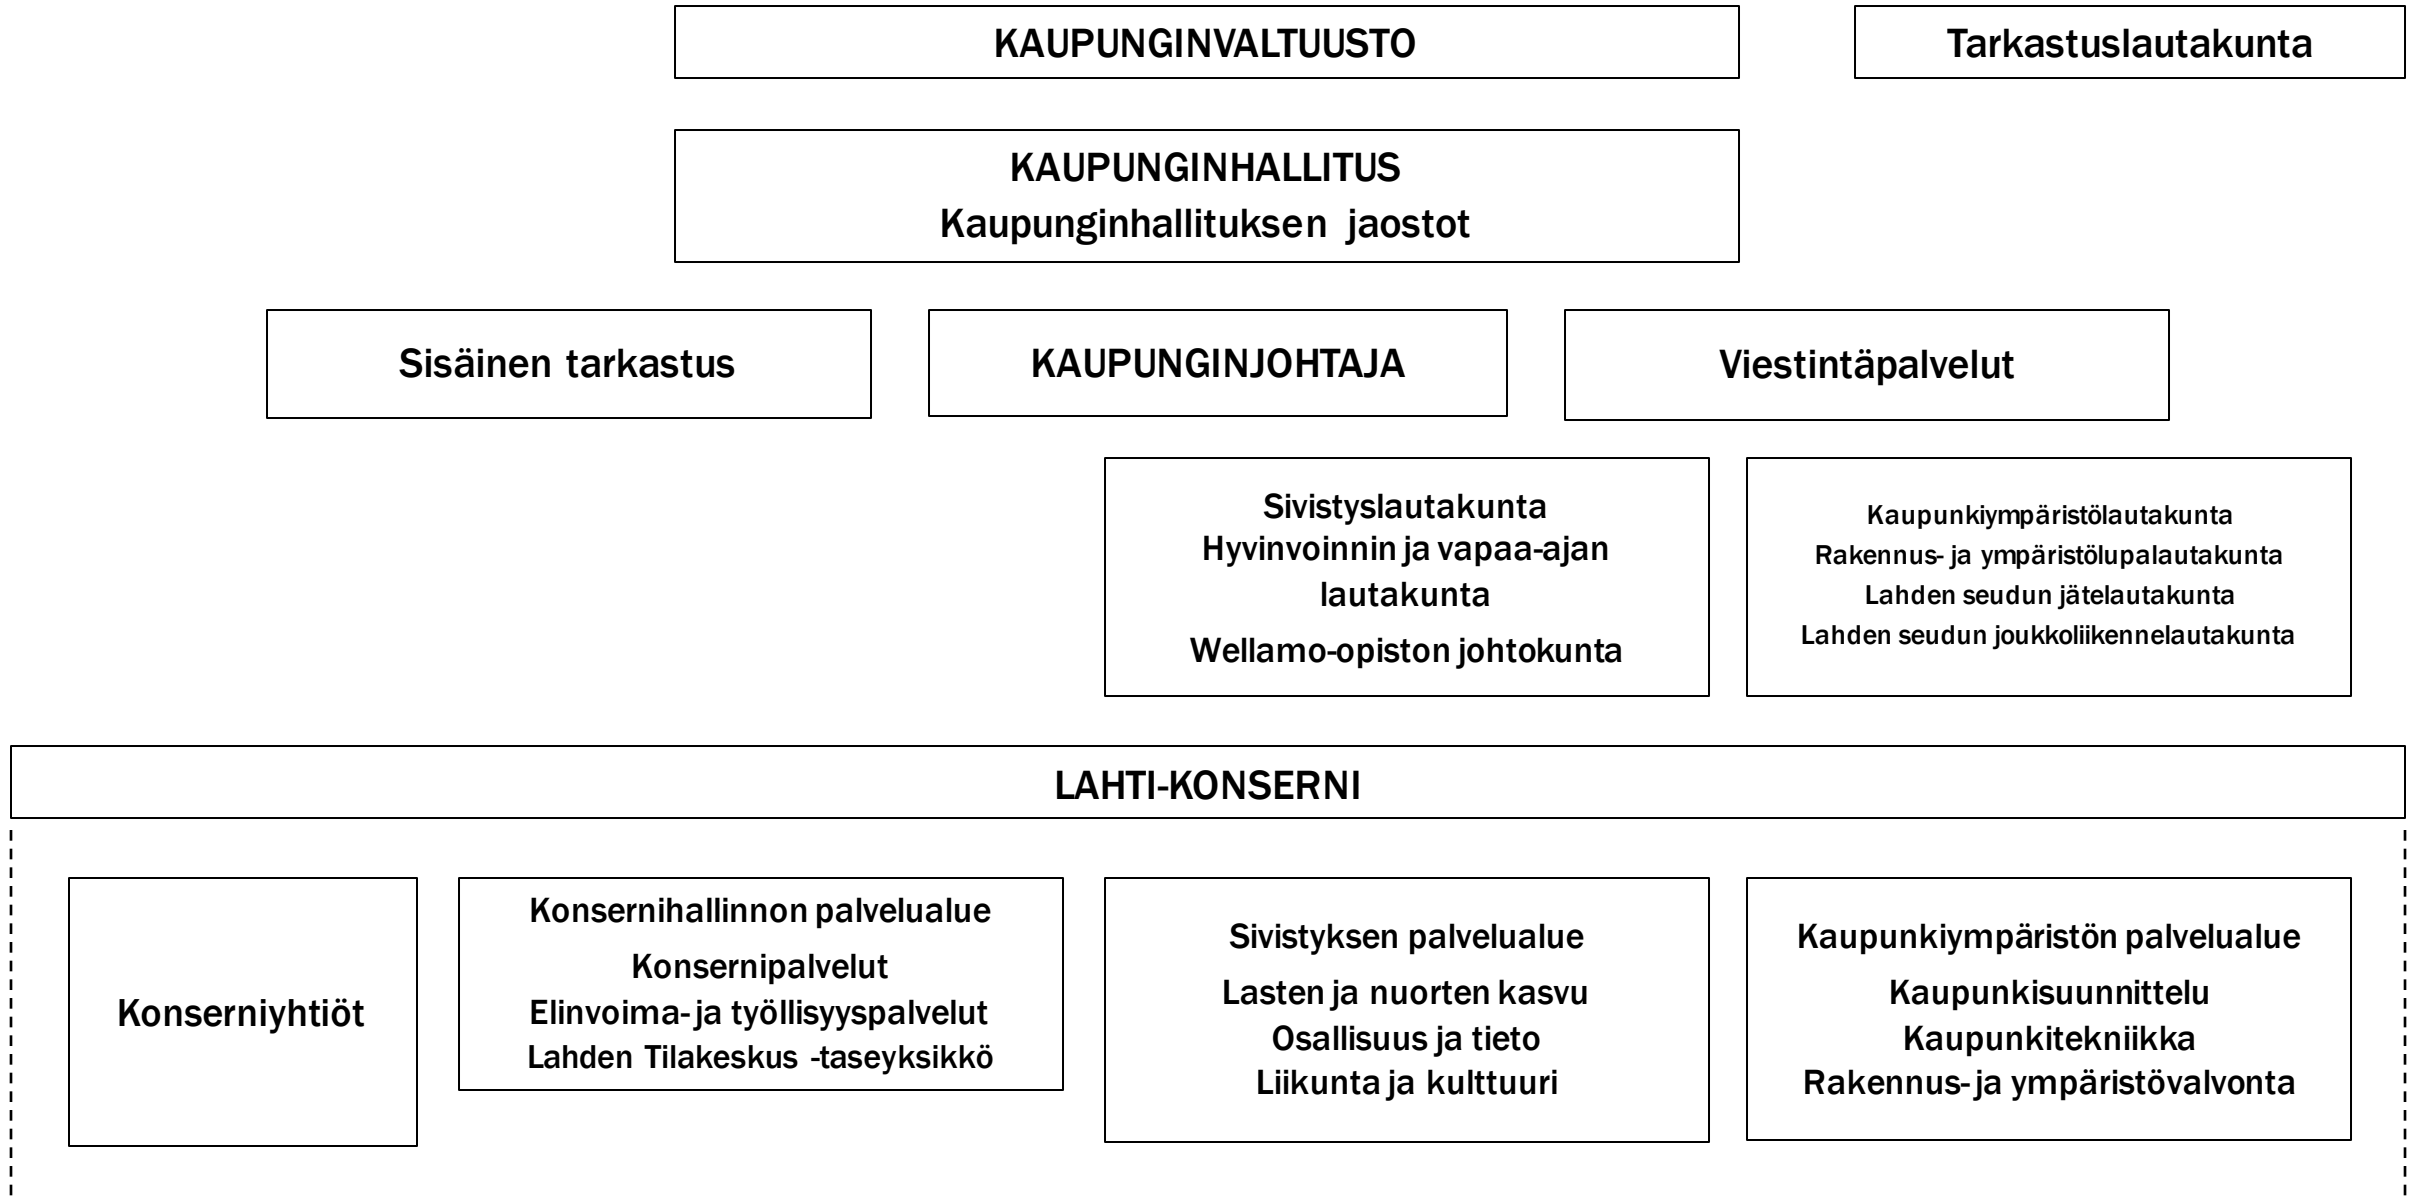

# LAHDEN KAUPUNGIN ORGANISAATIOKAAVIO

**KONSERNIHALLINNON  
ORGANISAATIO**

**KAUPUNGINHALLITUS**

**Kaupunginjohtaja  
Pekka Timonen**

Viestintäpalvelut  
**Veera Hämäläinen**

**KONSERNIHALLINTO**  
Mika Mäkinen