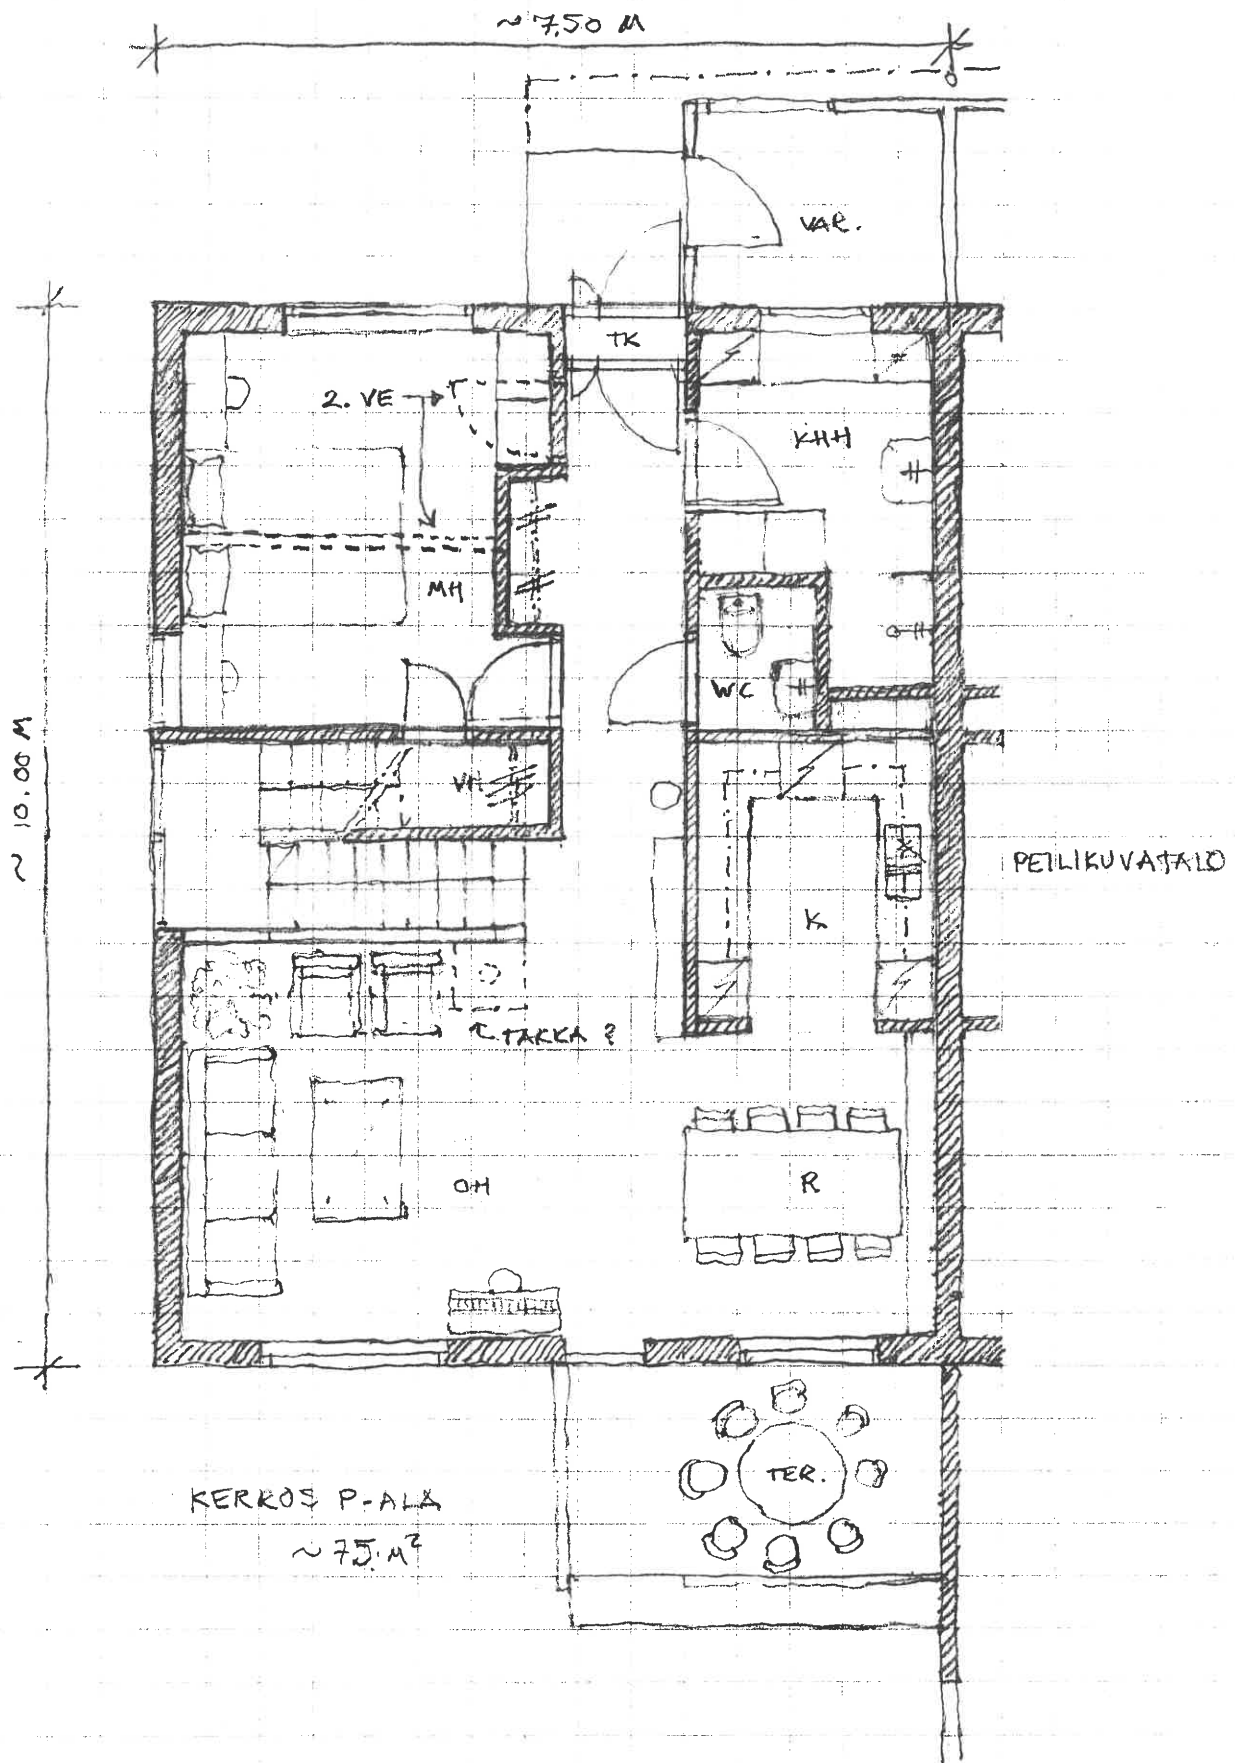

48.15
HEIKINTIE

TONTIN PINNÄ-ALA $\approx 2690 \text{ m}^2$
 RAKENNUSTEN YHT. KERROSALA $\approx 510 \text{ m}^2$
 TONTTITEHOKKUUS $2690 / 510 \approx 19\%$

TONTTITUTKIMUS
 ASEMAPIIRUSTUS
 HAHMOTELMA

TOUUTITUTKIMUS

LEIKKAUS - HÄHKOTEIAX

6.12.2021

TONTTI / TUOKIMUS
 PARITALON PUOLIKAS
 ALAKERTA - HAKMOTELMA
 6.12.2021

KERROS P-ALKA
~75 M²

PELIKUVATAIO

TONTTI TUTKIMUS
PARITALON PUOLIKAS
ALAKERTA-HAKIMOTELMA

KERROS P-ALA
 ~ 92 M²