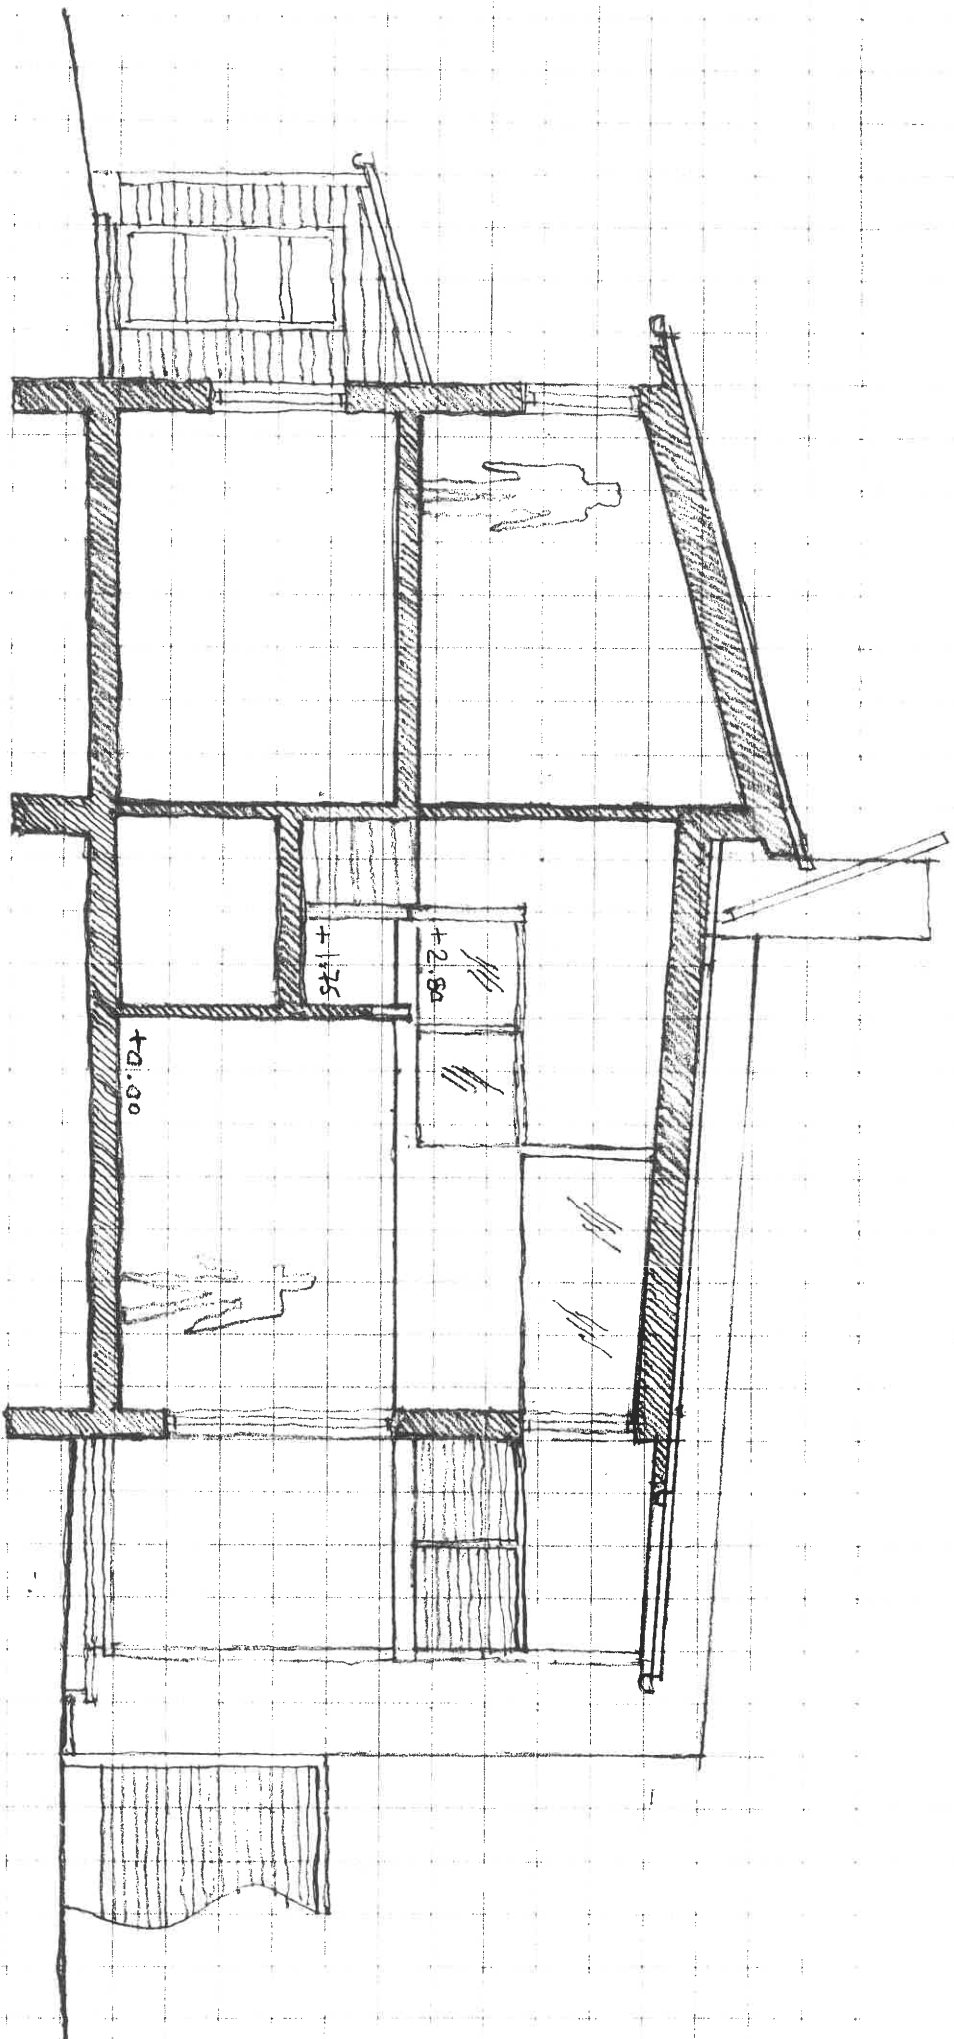

48.15
HEIKINTIE

TONTIN PINNÄ-ALA $\approx 2690 \text{ m}^2$
 RAKENNUSTEN YHT. KERROSALA $\approx 510 \text{ m}^2$
 TONTTITEHOKKUUS $2690 / 510 \approx 19\%$

TONTTITUTKIMUS
 ASEMAPIIRUSTUS
 HAHMOTELMA

TOUUTITUTKIMUS

LEIKKAUS - HÄHKOTEIAX

6.12.2021

TONTTI / TUOKIMUS
 PARITALON PUOLIKAS
 ALAKERTA - HAKMOTELMA
 6.12.2021

KERROS P-ALKA
~75 M²

PELIKUVATAIO

TONTTI TUTKIMUS
PARITALON PUOLIKAS
ALAKERTA-HAKIMOTELMA

KERROS P-ALA
 ~ 92 M²