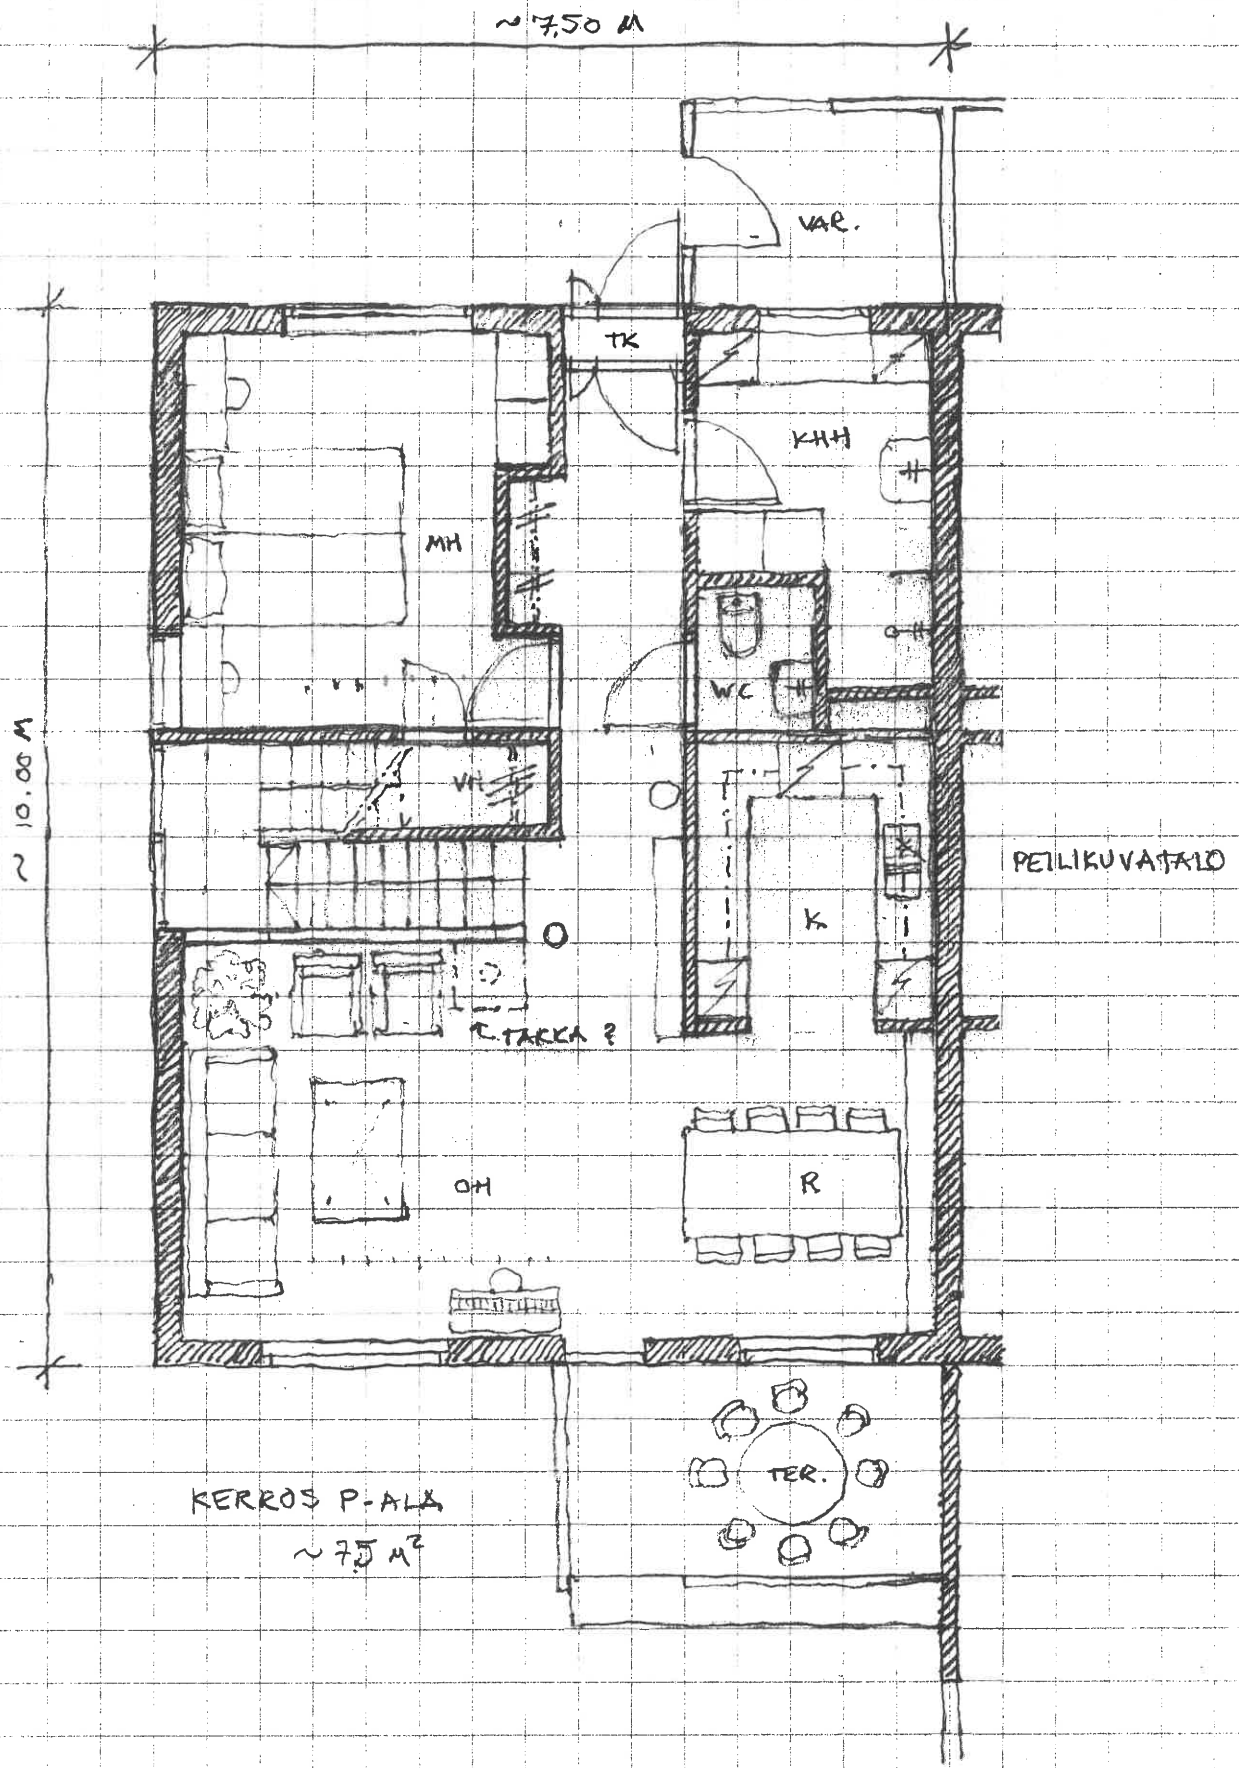

48.15
HEIKINTIE

TONTIN PINNÄ-ALA $\approx 2690 \text{ m}^2$
 RAKENNUSTEN YHT. KERROSALA $\approx 510 \text{ m}^2$
 TONTTITEHOKKUUS $2690 / 510 \approx 19\%$

TONTTITUTKIMUS
 ASEMAPIIRUSTUS
 HAHMOTELMA

TOUUTITUTKIMUS

LEIKKAUS - HÄHKOTEIAX

6.12.2021

TONTTI / TUOKIMUS
 PARITALON PUOLIKAS
 ALAKERTA - HAKMOTELMA
 6.12.2021

KERROS P-ALKA
~75 M²

PELIKUVATAIO

TONTTI TUTKIMUS
PARITALON PUOLIKAS
ALAKERTA-HAKIMOTELMA

KERROS P-ALA
 ~ 92 M²