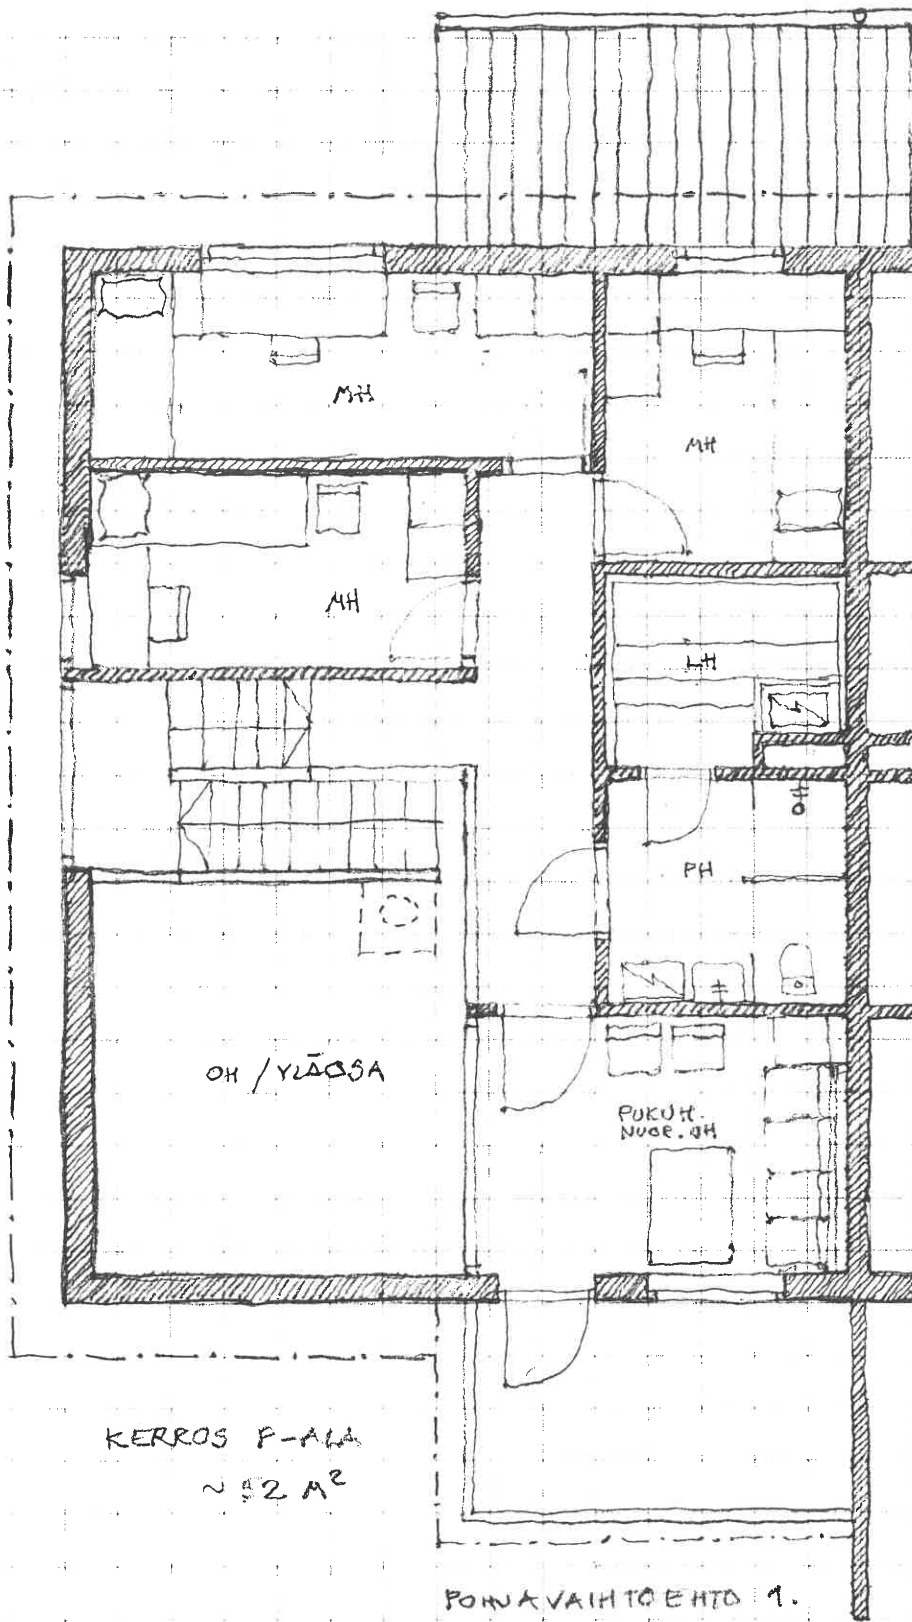

48.15
HEIKINTIE

TONTIN PINNÄ-ALA $\approx 2690 \text{ m}^2$
 RAKENNUSTEN YHT. KERROSALA $\approx 510 \text{ m}^2$
 TONTTITEHOKKUUS $2690 / 510 \approx 19\%$

TONTTITUTKIMUS
 ASEMAPIIRUSTUS
 HAHMOTELMA

TOUUTITUTKIMUS

LEIKKAUS - HÄHKOTEIAX

6.12.2021

TONTTI / TUOKIMUS
 PARITALON PUOLIKAS
 ALAKERTA - HAKMOTELMA
 6.12.2021

KERROS P-ALKA
~75 M²

PELIKUVATAIO

TONTTI TUTKIMUS
PARITALON PUOLIKAS
ALAKERTA-HAKIMOTELMA

KERROS P-ALA
 ~ 92 M²