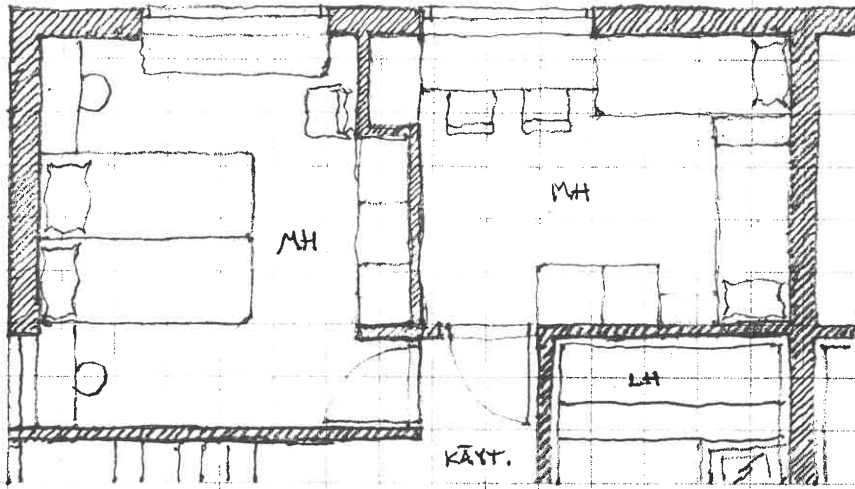

POMJAVATHTOENTO 2.

TONTTITUTKIMUS
PARITALON PUOLIKAS
VLÄKERTA - HAMMOKELMA