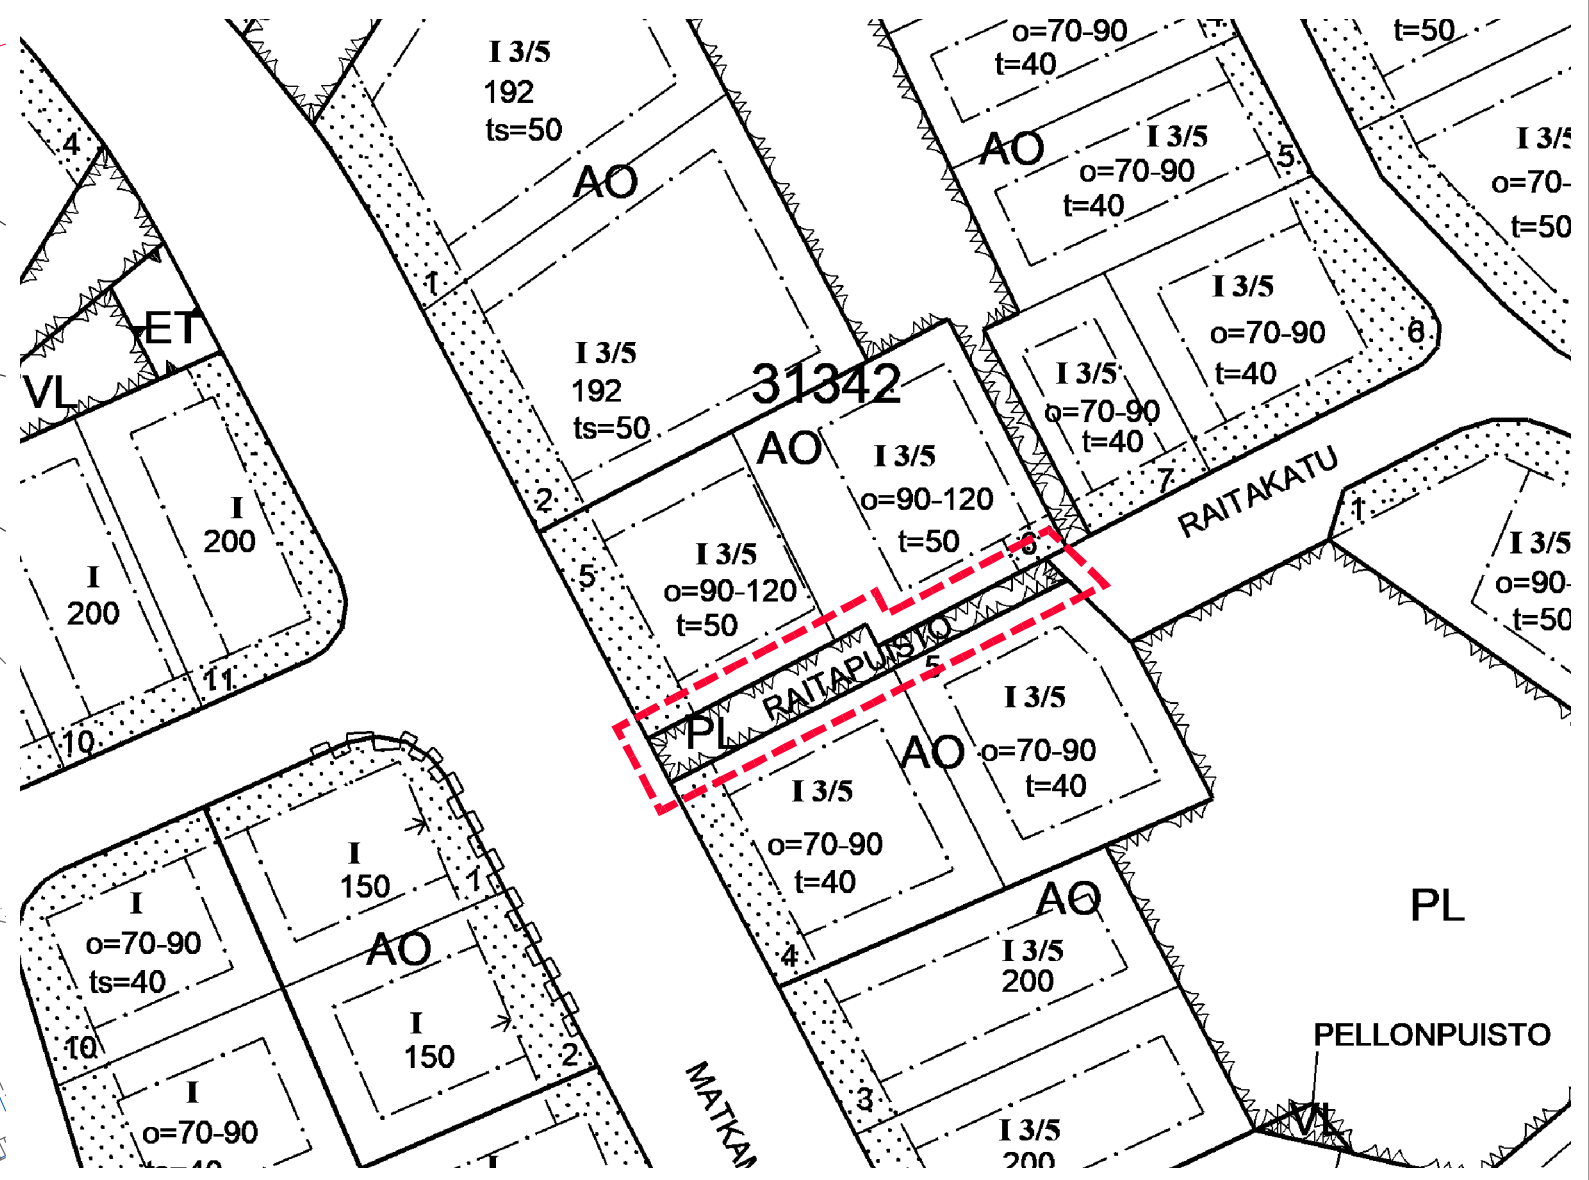

ASEMAKAAVAMERKINNÄT JA -MÄÄRÄYKSET

- 1 3 m KAAVA-ALUEEN RAJAN ULKOPUOLELLA OLEVA VIIIVA.
- 2 KORTTELIN, KORTTELINOSAN JA ALUEEN RAJA.
- 3 **31** KAUPUNGINOSAN NUMERO.
- 4 **PIRT** KAUPUNGINOSAN NIMI.
- 5 **RAITAKATU** KADUN NIMI.
- 6 KATU.

POISTOKARTTA MK 1:1000

A-2808