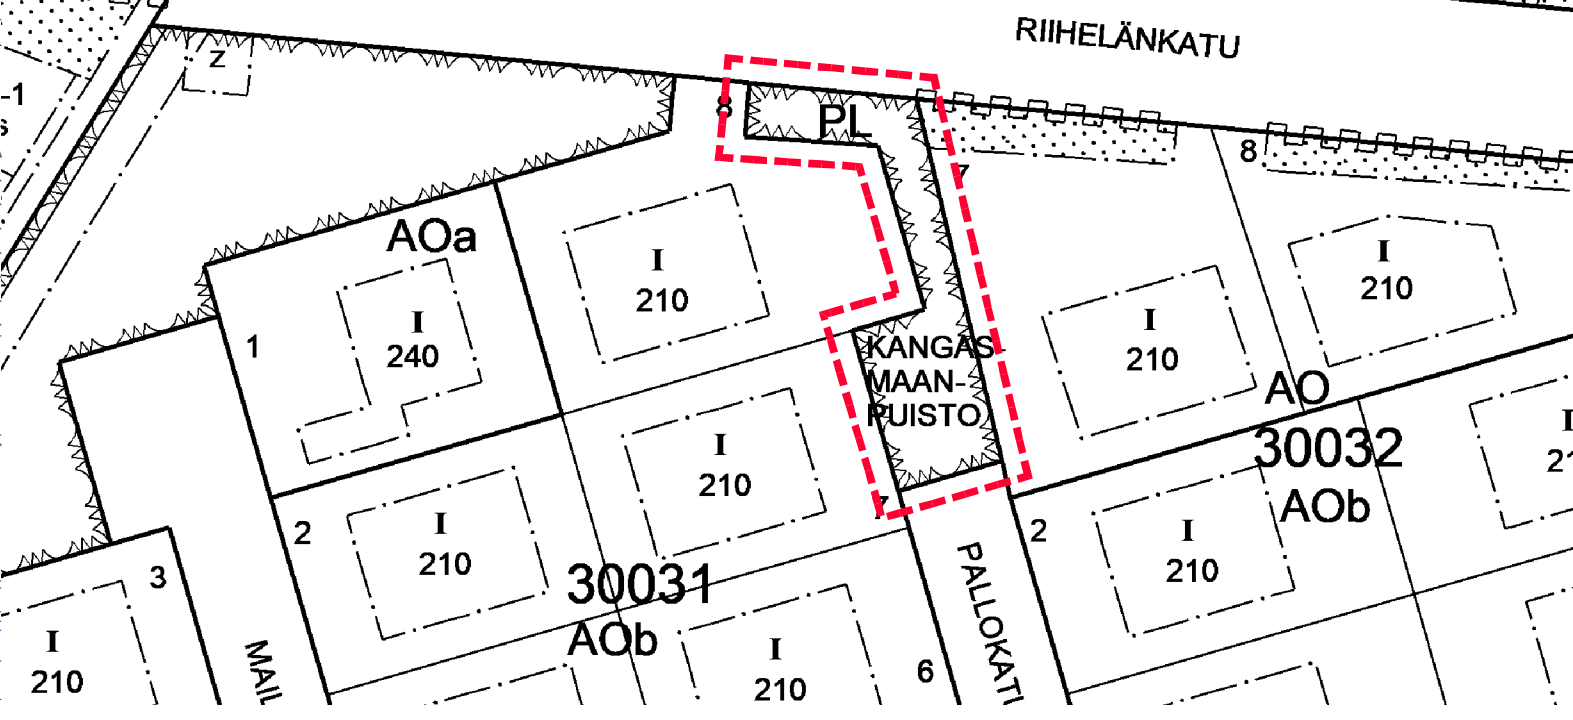

ASEMAKAAVAMERKINNÄT JA -MÄÄRÄYKSET

- 1  VL LÄHIVIRKISTYSALUE.
- 2  3 m KAAVA-ALUEEN RAJAN ULKOPUOLELLA OLEVA VIIVA.
- 3  KORTTELIN, KORTTELINOSAN JA ALUEEN RAJA.
- 4  OHJEELLINEN ALUEEN TAI OSA-ALUEEN RAJA.
- 5 **30** KAUPUNGINOSAN NUMERO.
- 6 **KÄR** KAUPUNGINOSAN NIMI.
- 7 **PALLOKATU** KADUN TAI PUISTON NIMI.
- 8  KATU.
- 9  OHJEELLINEN POLKU.
- 10 **pv-1** VEDENHANKINNALLE TÄRKEÄ POHJAVESIALUE. ALUEELLA EI SAA VAARANTAA POHJAVEDEN LAATUA EIKÄ MÄÄRÄÄ.

KÄRPÄNEN

30

POISTOKARTTA MK 1:1000