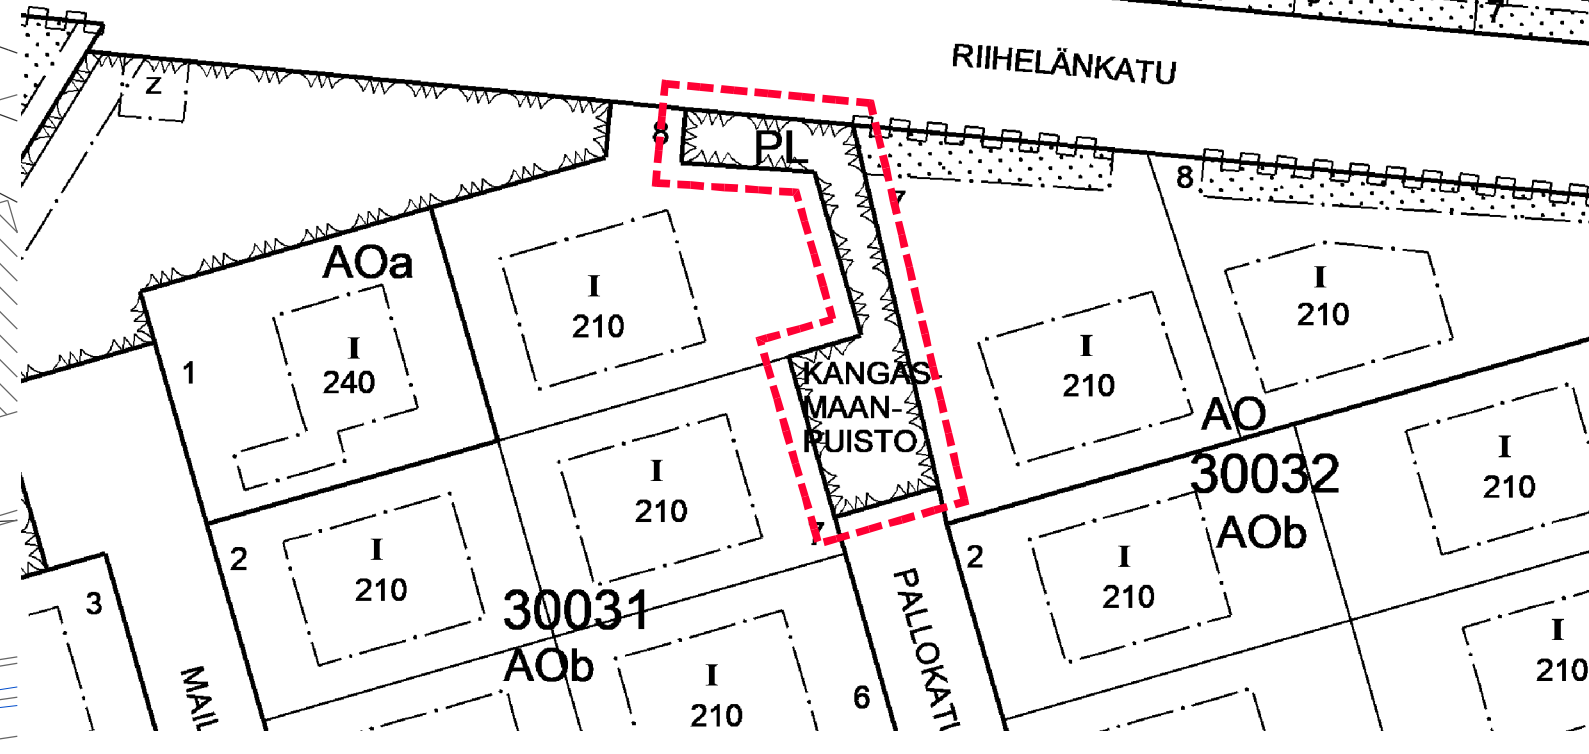

ASEMAKAAVAMERKINNÄT JA -MÄÄRÄYKSET

- 1  VL LÄHIVIRKISTYSALUE.
- 2  3 m KAAVA-ALUEEN RAJAN ULKOPUOLELLA OLEVA VIIVA.
- 3  KORTTELIN, KORTTELINOSAN JA ALUEEN RAJA.
- 4  OHJEELLINEN ALUEEN TAI OSA-ALUEEN RAJA.
- 5 **30** KAUPUNGINOSAN NUMERO.
- 6 **KÄR** KAUPUNGINOSAN NIMI.
- 7 **PALLOKATU** KADUN TAI PUISTON NIMI.
- 8  KATU.
- 9  OHJEELLINEN POLKU.
- 10 **pv-1** VEDENHANKINNALLE TÄRKEÄ POHJAVESIALUE. ALUEELLA EI SAA VAARANTAA POHJAVEDEN LAATUA EIKÄ MÄÄRÄÄ.

POISTOKARTTA MK 1:1000