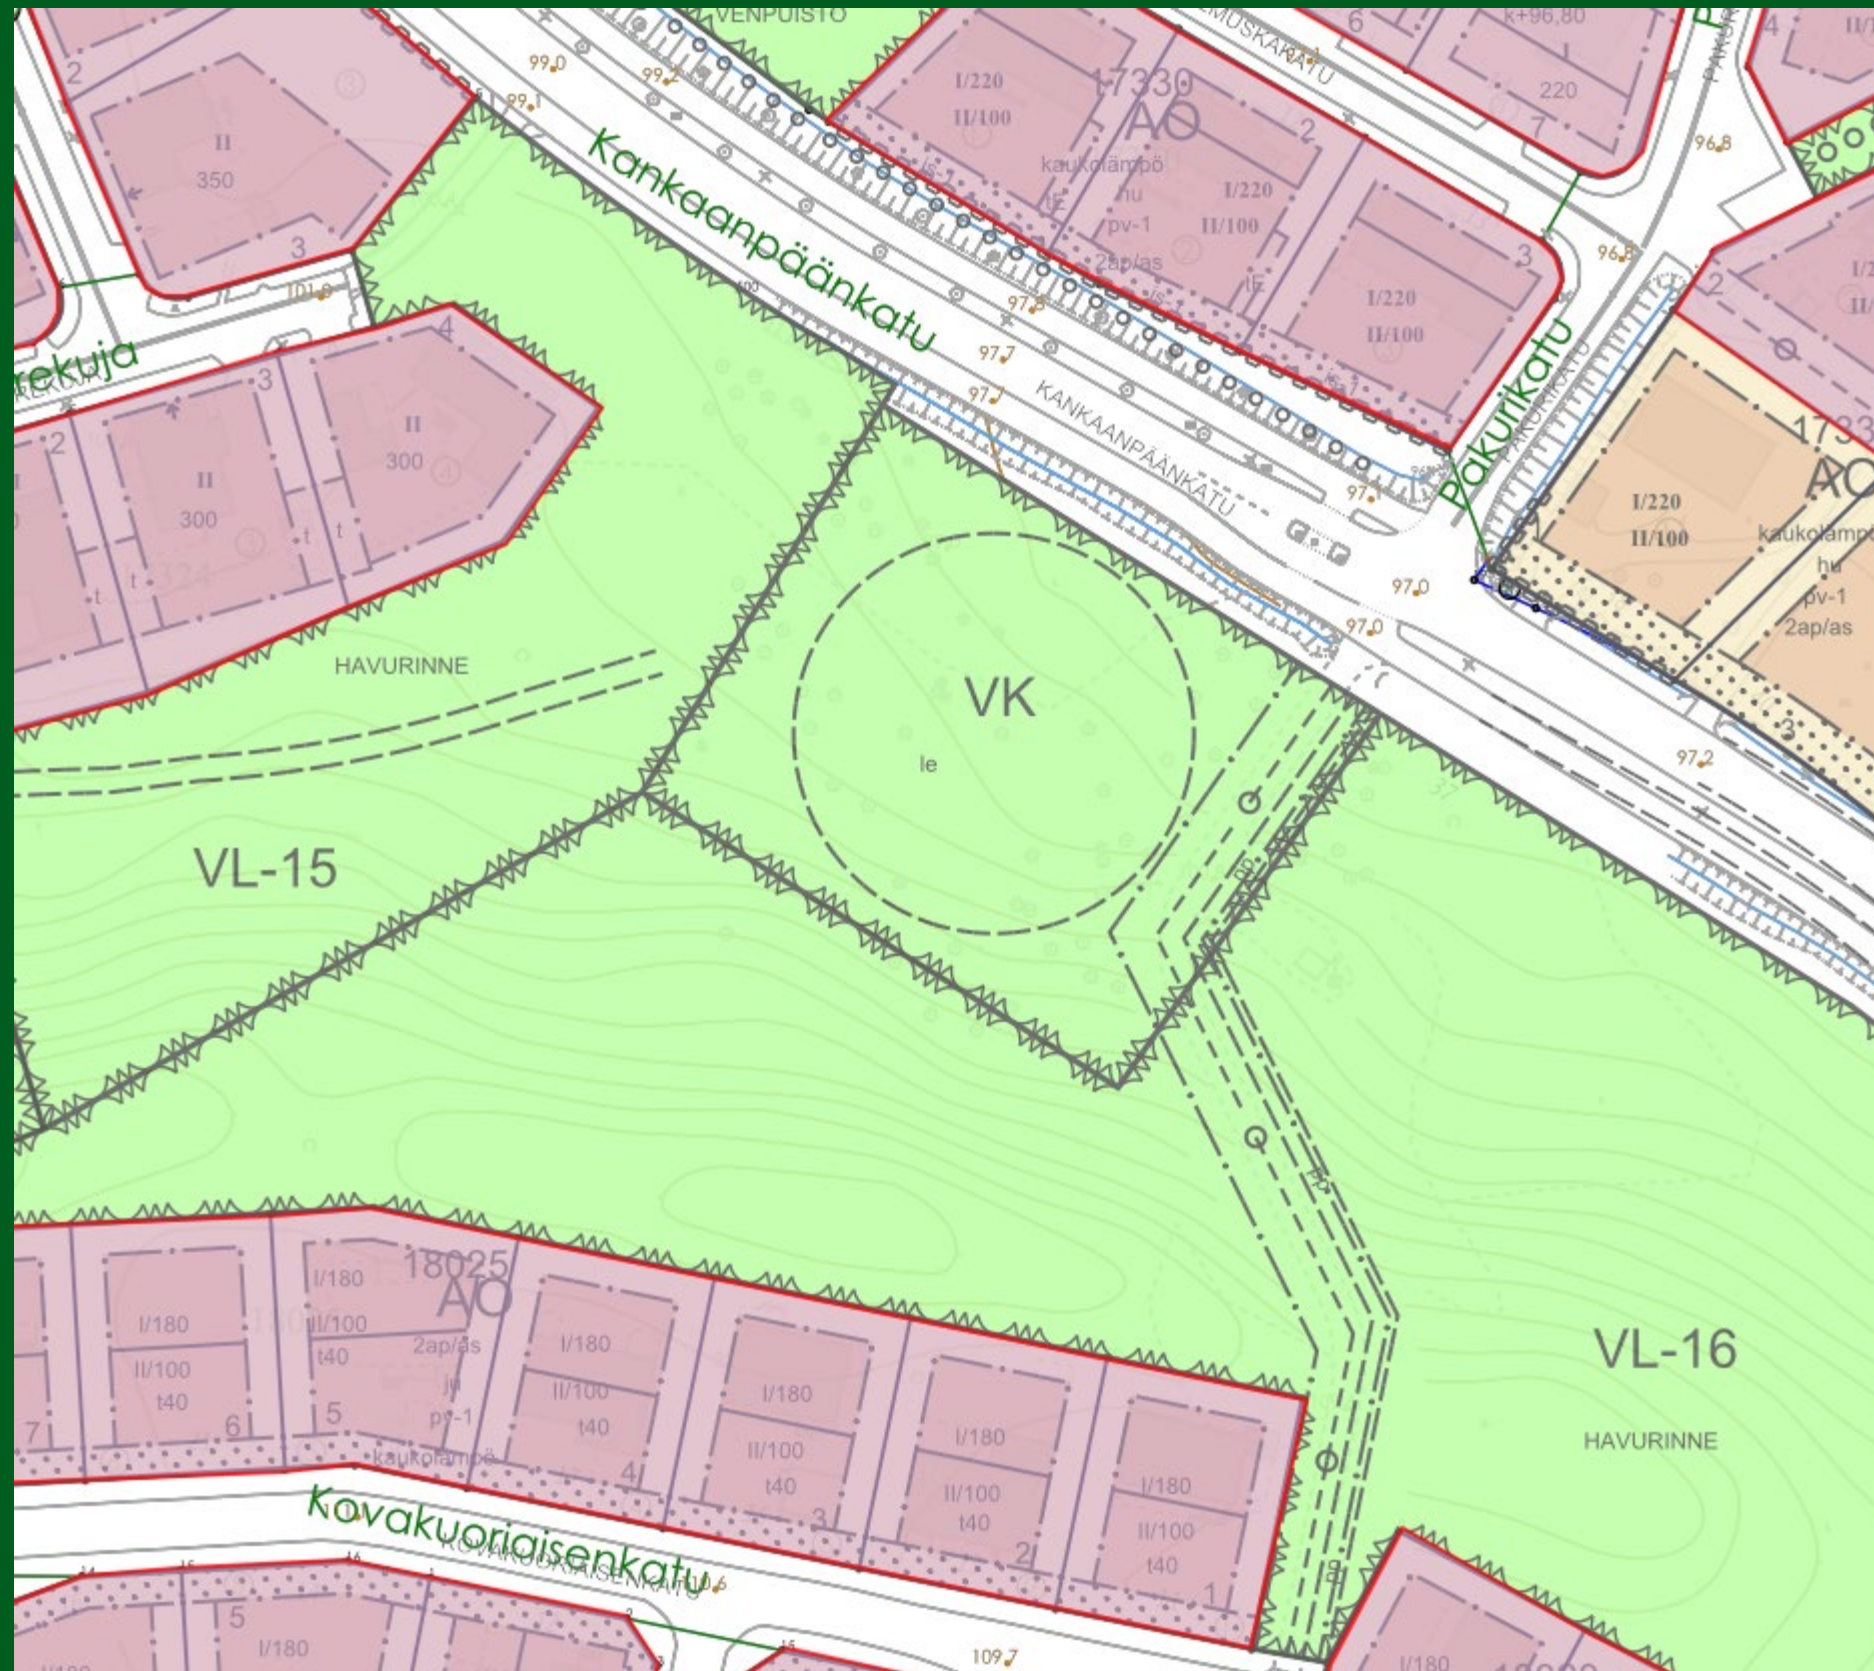

Lahti

Havurinteen leikkialue

Uusi leikkipaikka Karistoon

1.2.2023

Eeva Blomberg, suunnitteluhortonomi

Sijainti

**Alustava
suunnitelma
on nähtävillä
1.-14.2.**

**Käy
antamassa
palautetta
<https://www.menti.com/alh7r86e6kop>**

Havurinteen leikkialue

- Luonnonläheinen leikkipaikka
- Talviliuku
- Pienille ja isommille lapsille erilaisia leikkitoimintoja, mm. rinneliuku, kiipeilyä, heiluri- ja pesäkeinu
- Aita lisää turvallisuutta Kankaanpäänkadun ja ojan suuntaan
- Hyvä valaistus, myös Kovakuoriaisenkadulle johtava kulkureitti valaistaan