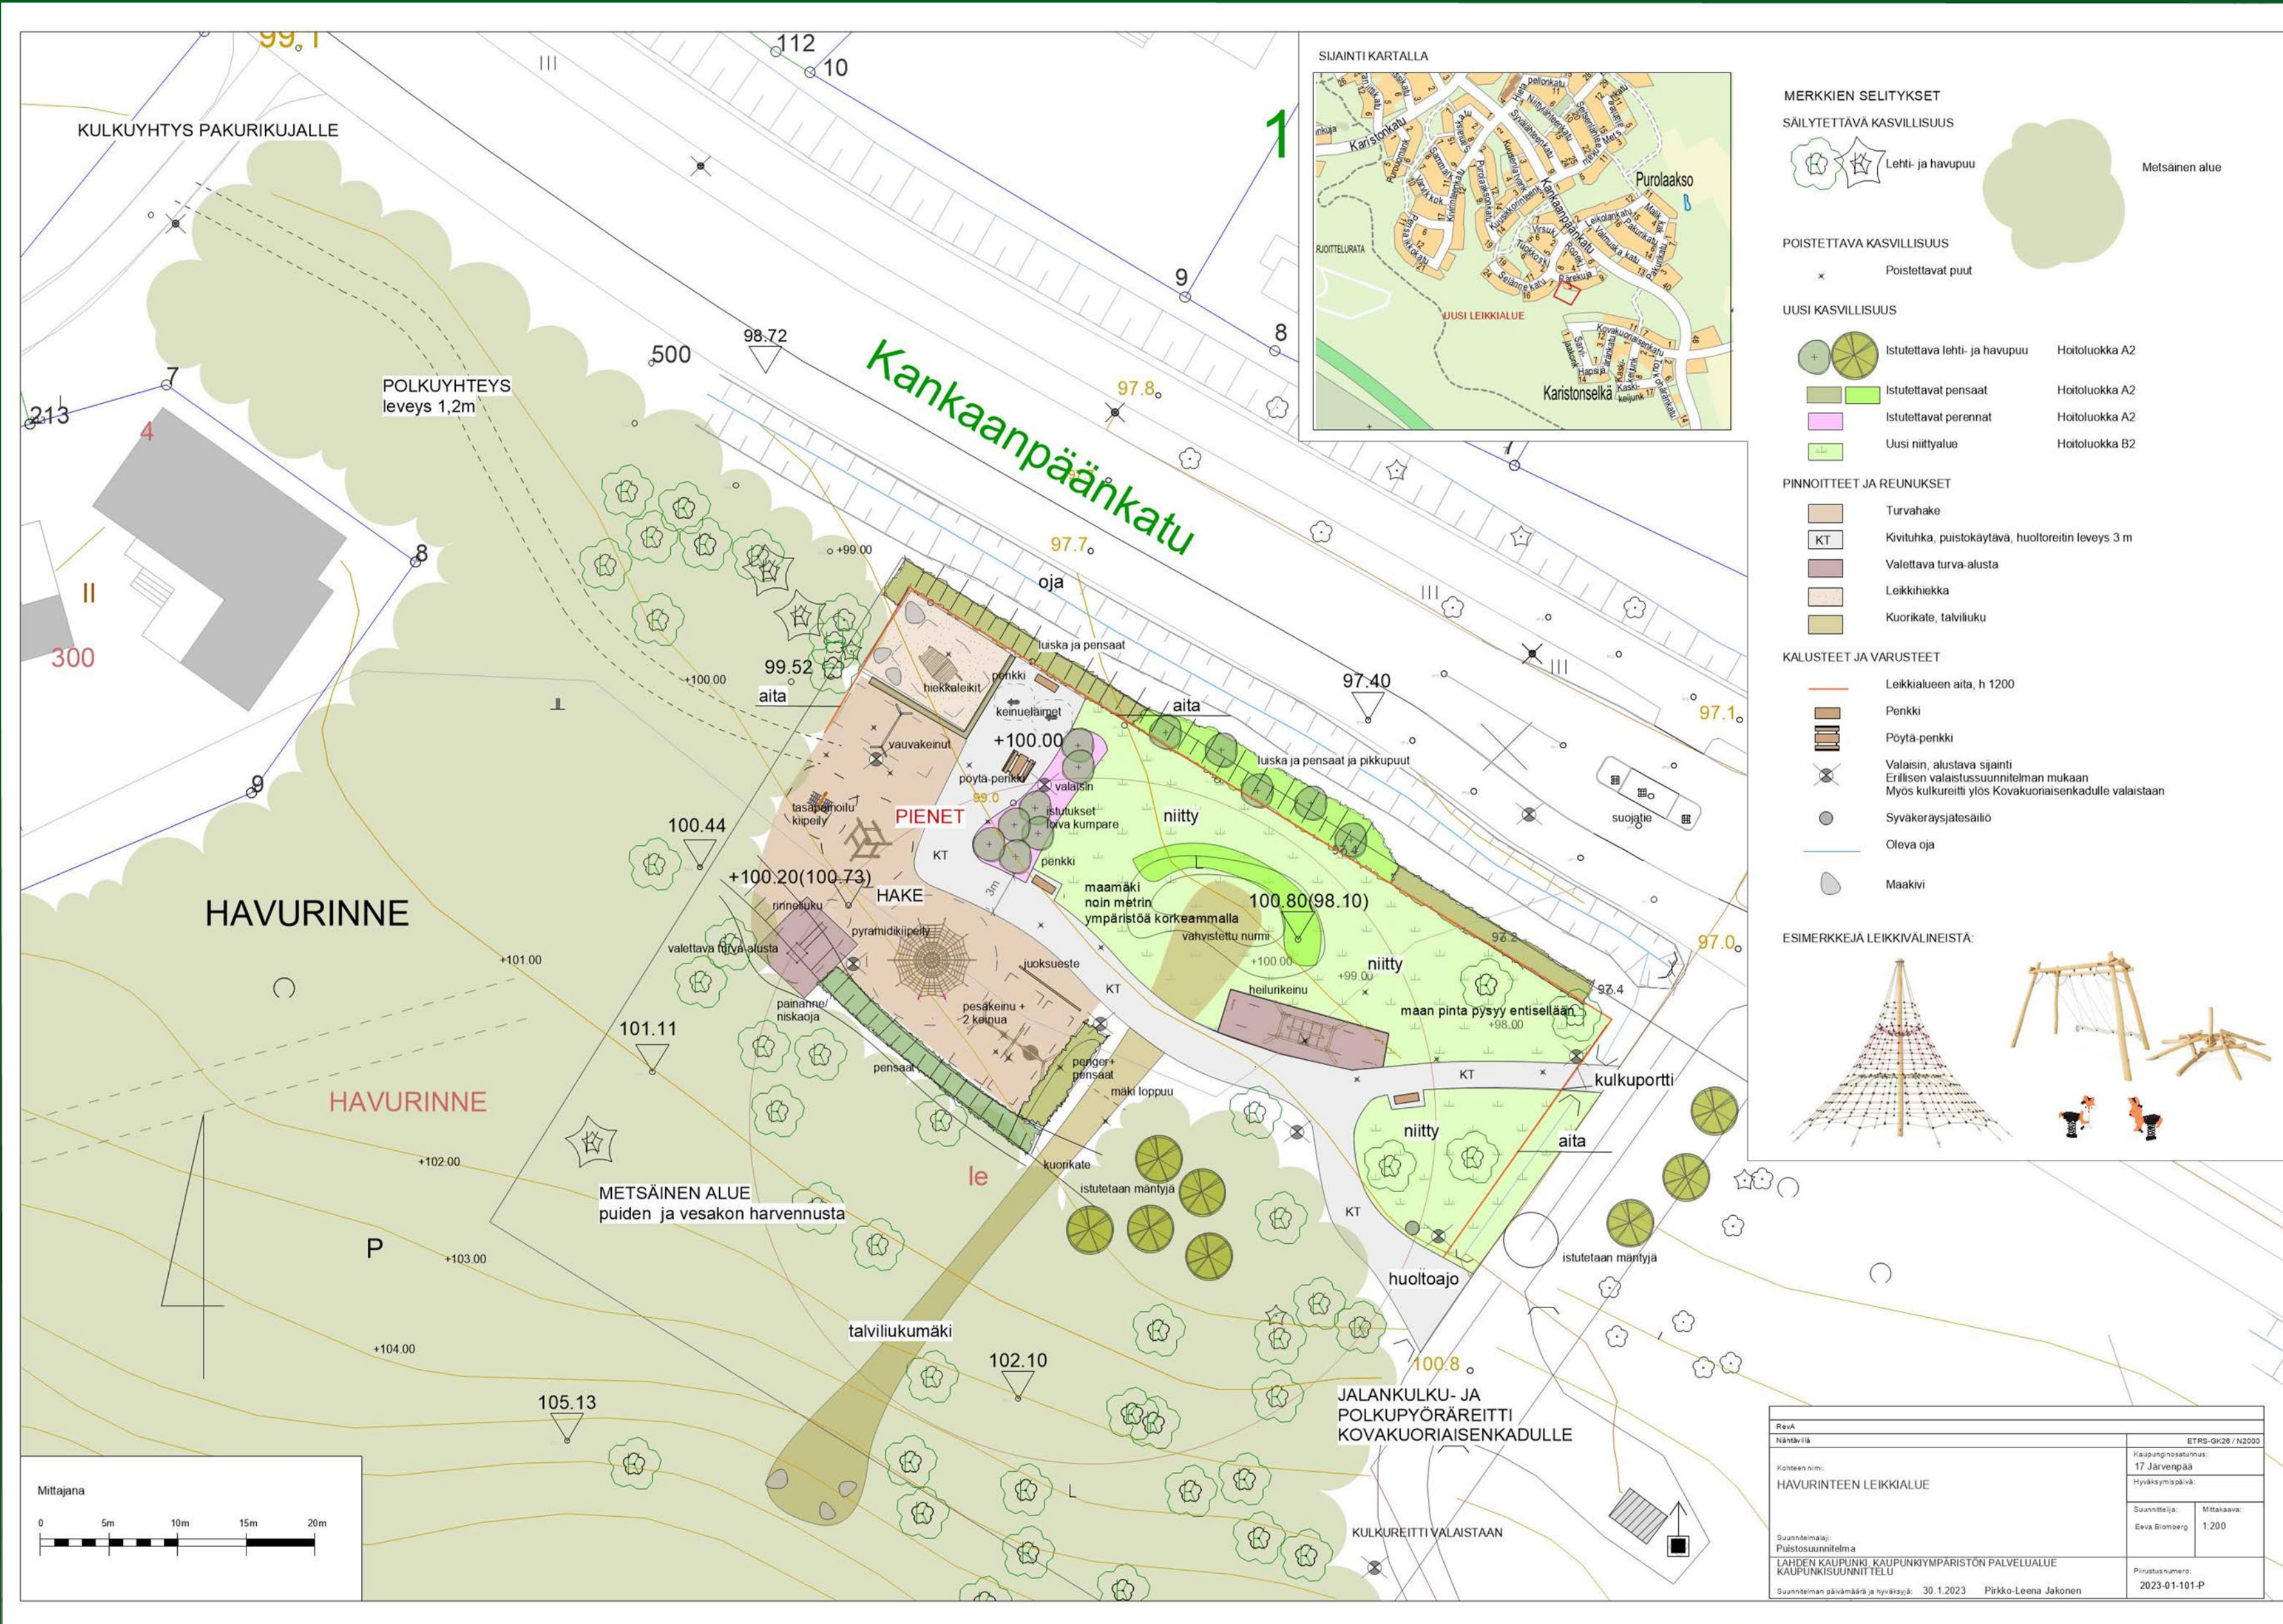

Lahti

Kariston asukasilta
1.2.2023

Kaikki kevään tapahtumat: www.lahti.fi/kympintapahtumat

1.2.2023

Ohjelma

- 17.00** Tilaisuuden avaus ja osallistumisen ohjeet, Juuso Heinämäki, vuorovaikutussuunnittelija
- 17.10** Karistonmäen kaava, Tuomas Helin, kaavoitusarkkitehti
- 17.25** Kariston portin kaava ja elinkeinoelämän alueet, Markus Lehmuskoski, kaavoitusarkkitehti
- 17.35** Havurinteen uusi leikkialue, Eeva Blomberg, suunnitteluhortonomi
- 17.45** Muut viheralueiden ajankohtaiset asiat, Eeva Blomberg, Katja Hattunen, metsäsuunnittelija
- 18.00** Joukkoliikenteen tilannekatsaus Karistossa, Lauri Jokinen, joukkoliikennesuunnittelija
- 18.10-19.00** Kysymyksiä ja keskustelua

Lahti

Havurinteen leikkialue

Uusi leikkipaikka Karistoon

1.2.2023

Eeva Blomberg, suunnitteluhortonomi

Sijainti

**Alustava
suunnitelma
on nähtävillä
1.-14.2.**

**Käy
antamassa
palautetta
<https://www.menti.com/alh7r86e6kop>**

Havurinteen leikkialue

- Luonnonläheinen leikkipaikka
- Talviliuku
- Pienille ja isommille lapsille erilaisia leikkitoimintoja, mm. rinneliuku, kiipeilyä, heiluri- ja pesäkeinu
- Aita lisää turvallisuutta Kankaanpäänkadun ja ojan suuntaan
- Hyvä valaistus, myös Kovakuoriaisenkadulle johtava kulkureitti valaistaan

Mankeli-asiantuntijat ovat paikalla esittelemässä tulevia uudistuksia ja keskustelemassa osallistujien kanssa asemaluonnoksesta. Voit pistäytyä pop-up tilaisuudessa oman aikataulusi mukaan.

Kaupunkisuunnittelun väkeä Raksa-messujen pisteellä 10.-12.3.2023