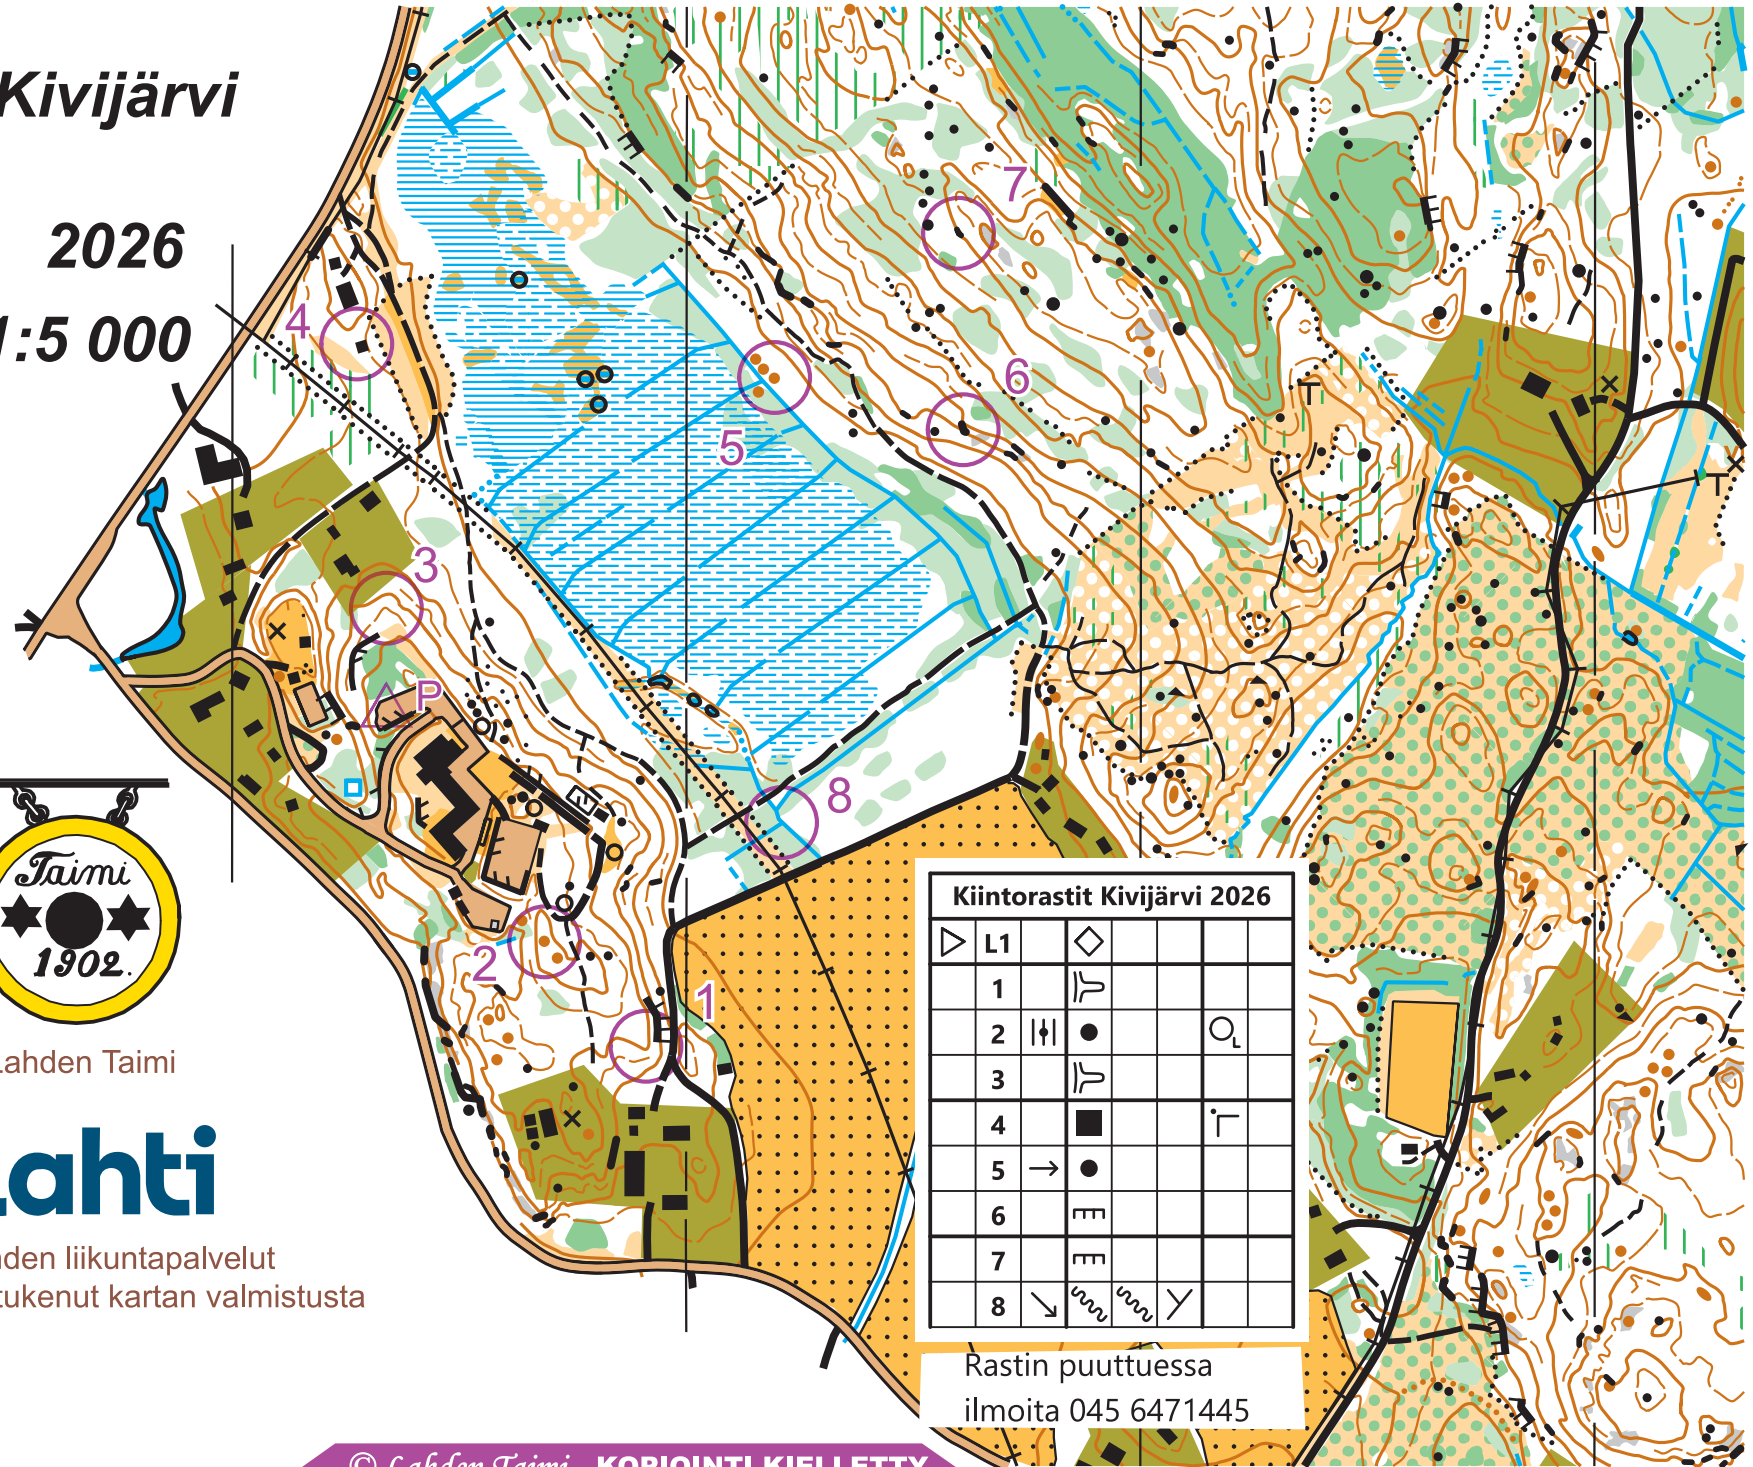

Kivijärvi

2026
1:5 000

Lahden Taimi

Lahti

Lahden liikuntapalvelut
on tukenut kartan valmistusta

▷	L1	◇			
1		┌			
2	≡	●		Q	
3	┌				
4	■			┌	
5	→	●			
6		E			
7		E			
8	↘	∞	∞	Y	

Rastin puuttuessa
ilmoita 045 6471445