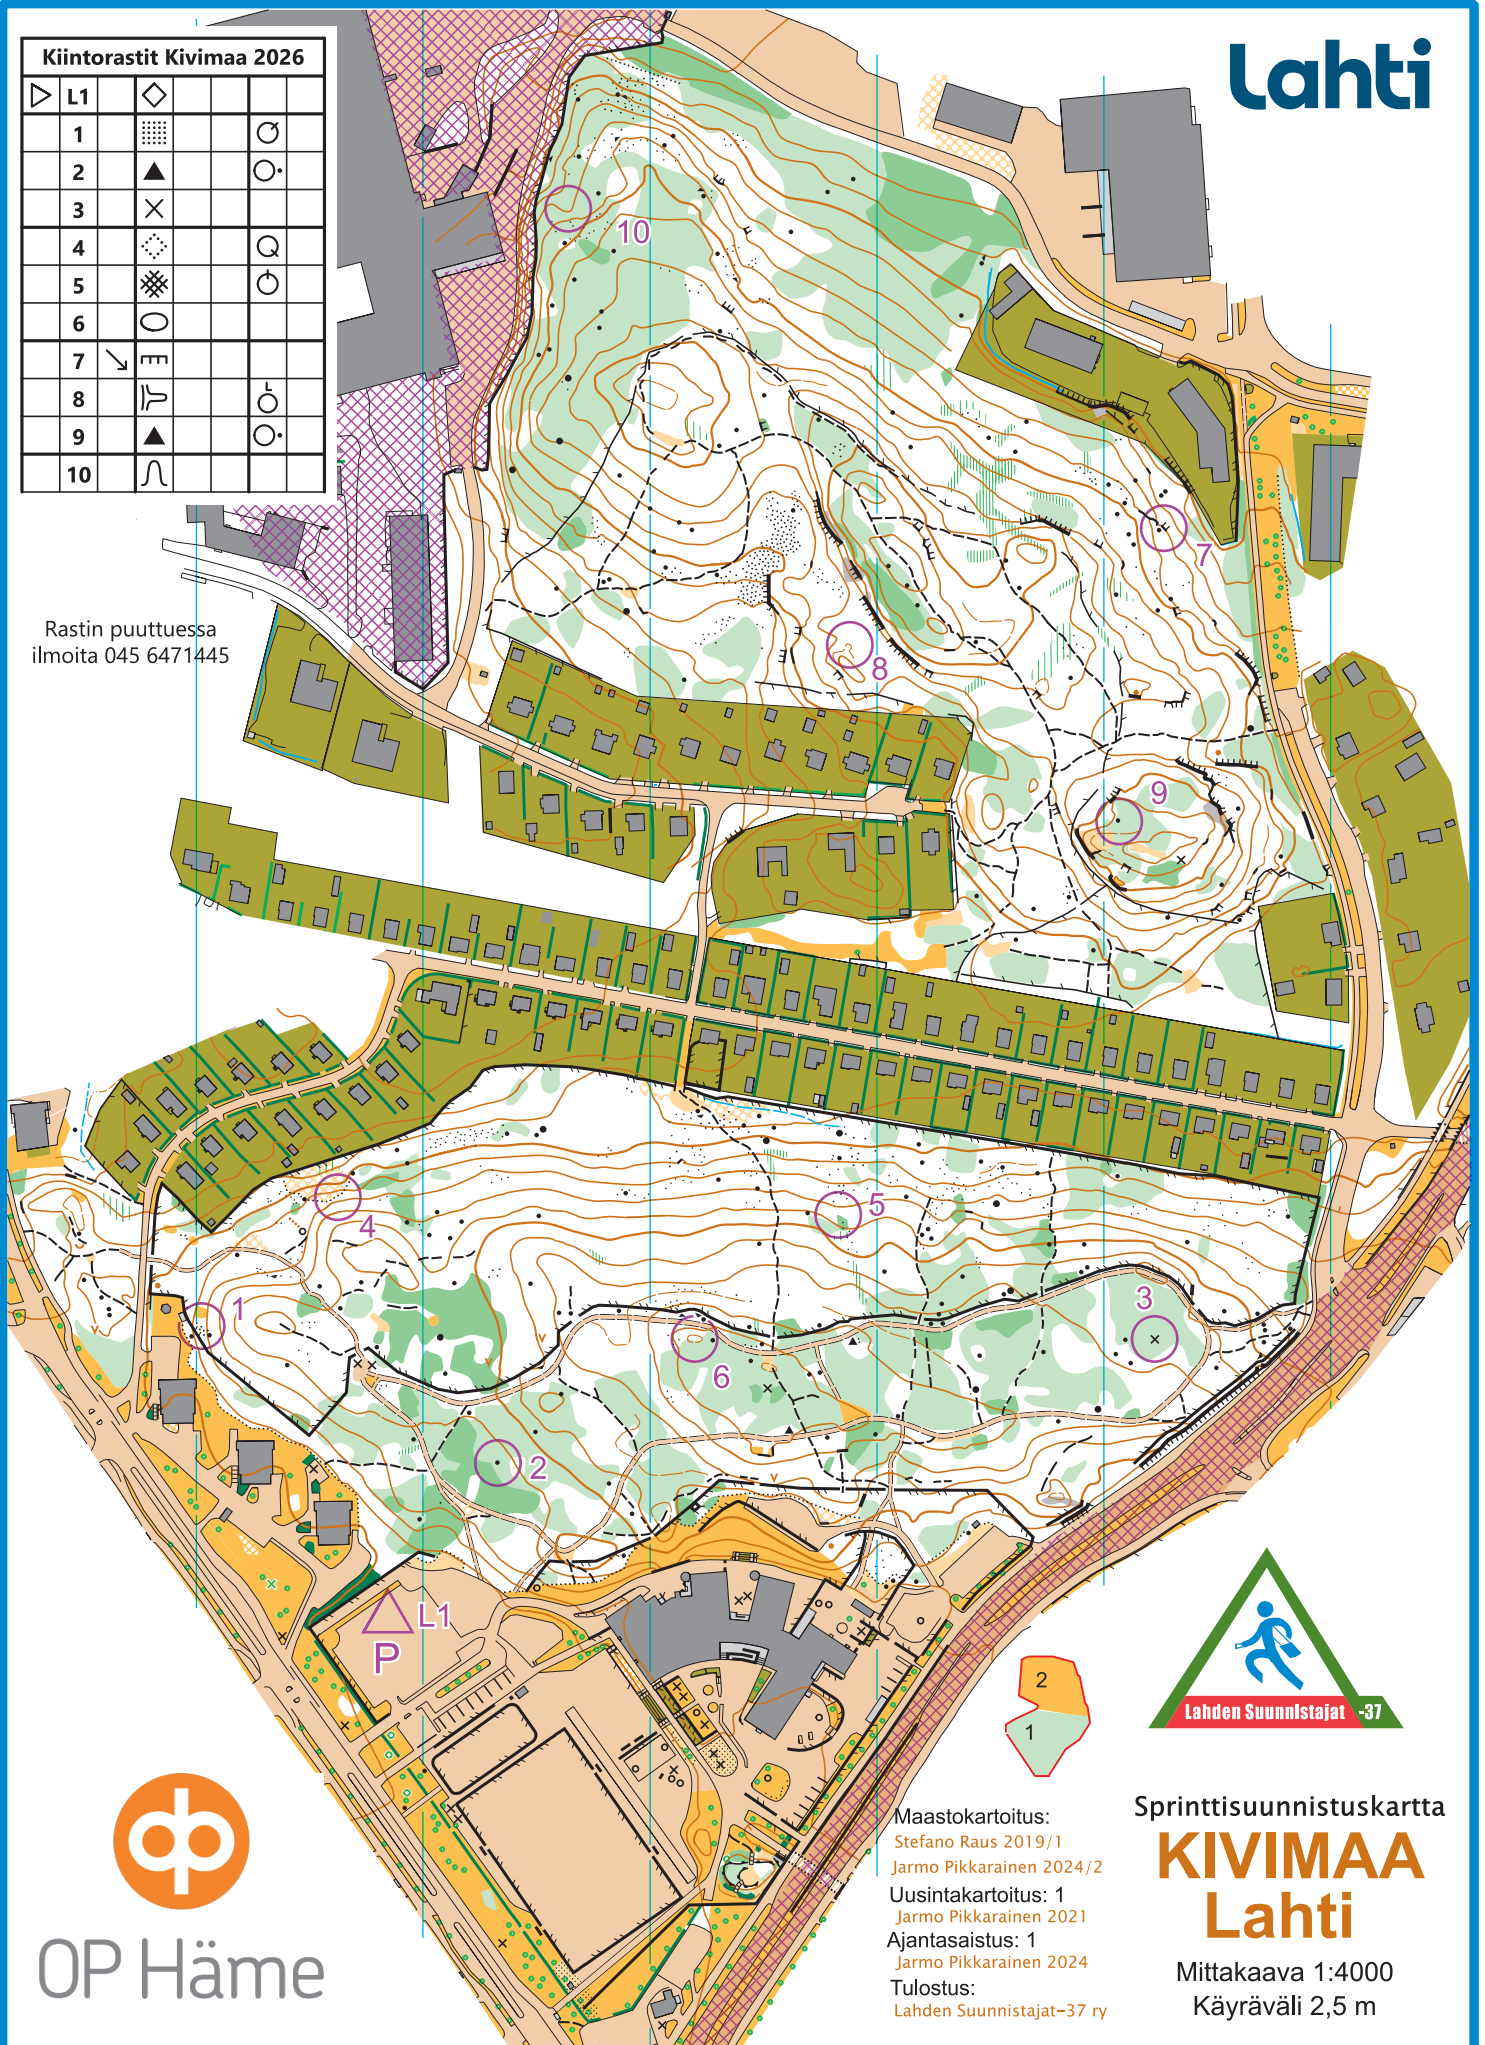

Kiintorastit Kivimaa 2026

▼	L1	◇		
1	▣	▣	○	
2	▲	▣	○	
3	×	▣		
4	⊙	▣	○	
5	⊗	▣	○	
6	○	▣		
7	↙	▣		
8	⊥	▣	○	
9	▲	▣	○	
10	∩	▣		

Rastin puuttuessa ilmoita 045 6471445

OP Häme

Maastokartoitus:
Stefano Raus 2019/1
Jarmo Pikkarainen 2024/2
Uusintakartoitus: 1
Jarmo Pikkarainen 2021
Ajantasaistus: 1
Jarmo Pikkarainen 2024
Tulostus:
Lahti Suunnistajat-37 ry

Sprinttisuunnistuskartta KIVIMAA Lahti

Mittakaava 1:4000
Käyräväli 2,5 m