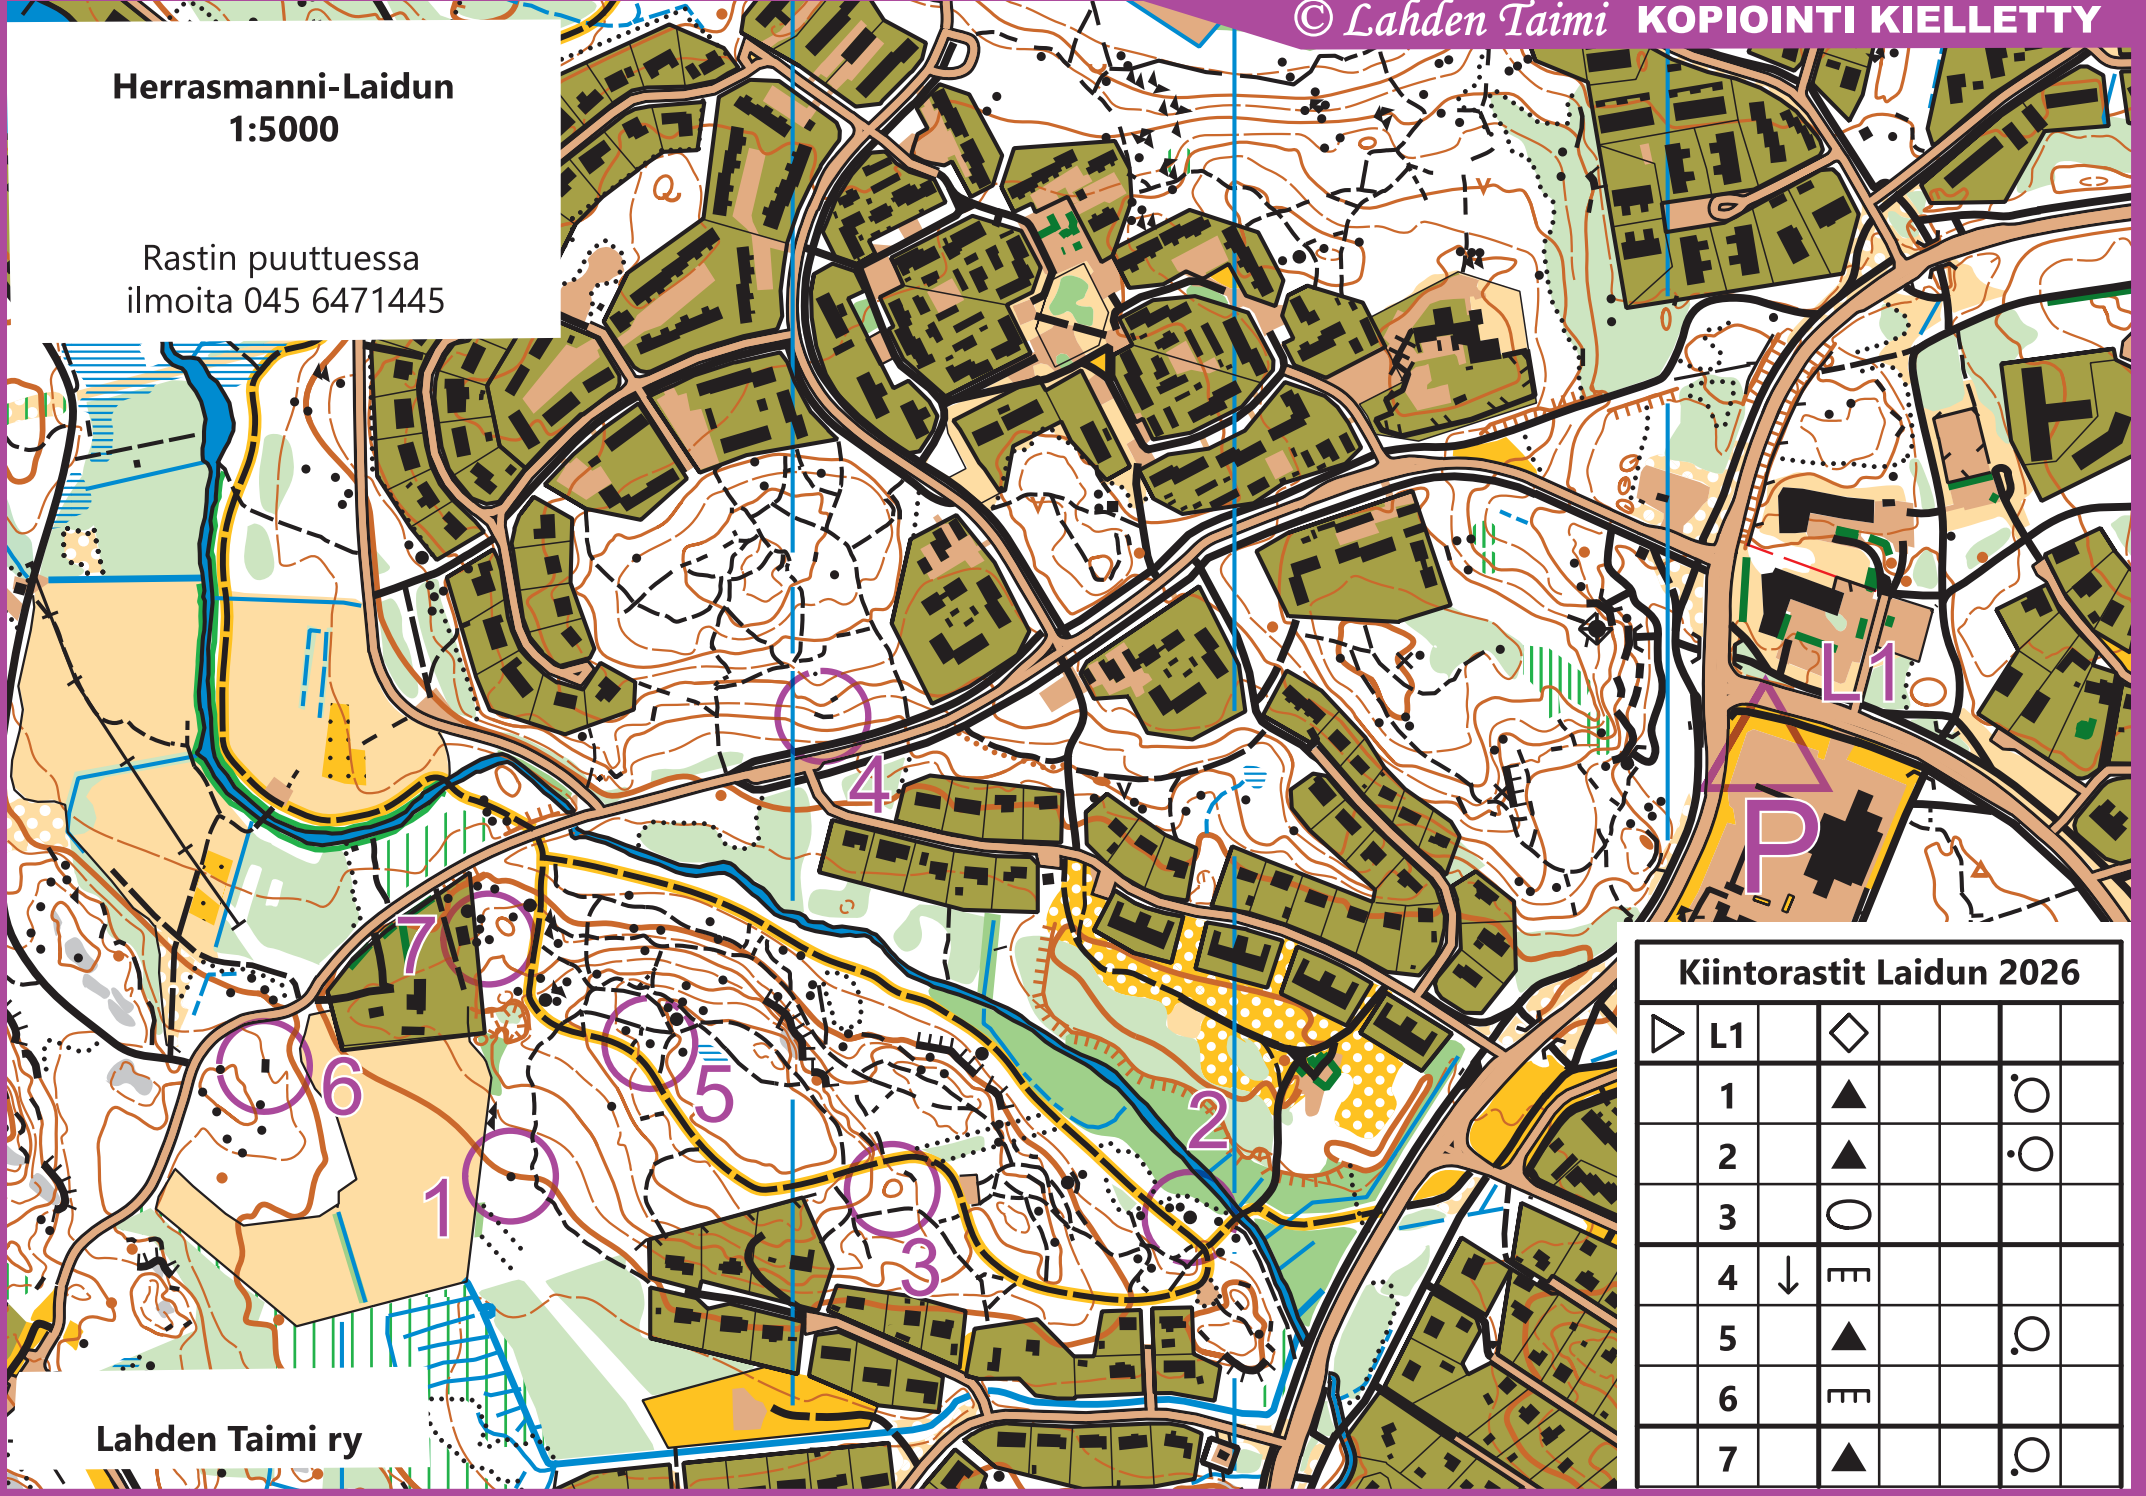

Herrasmanni-Laidun
1:5000

Rastin puuttuessa
ilmoita 045 6471445

Kiintorastit Laidun 2026

▷	L1	◇		
1		▲		○
2		▲		○
3		○		
4	↓	E		
5		▲		○
6		E		
7		▲		○