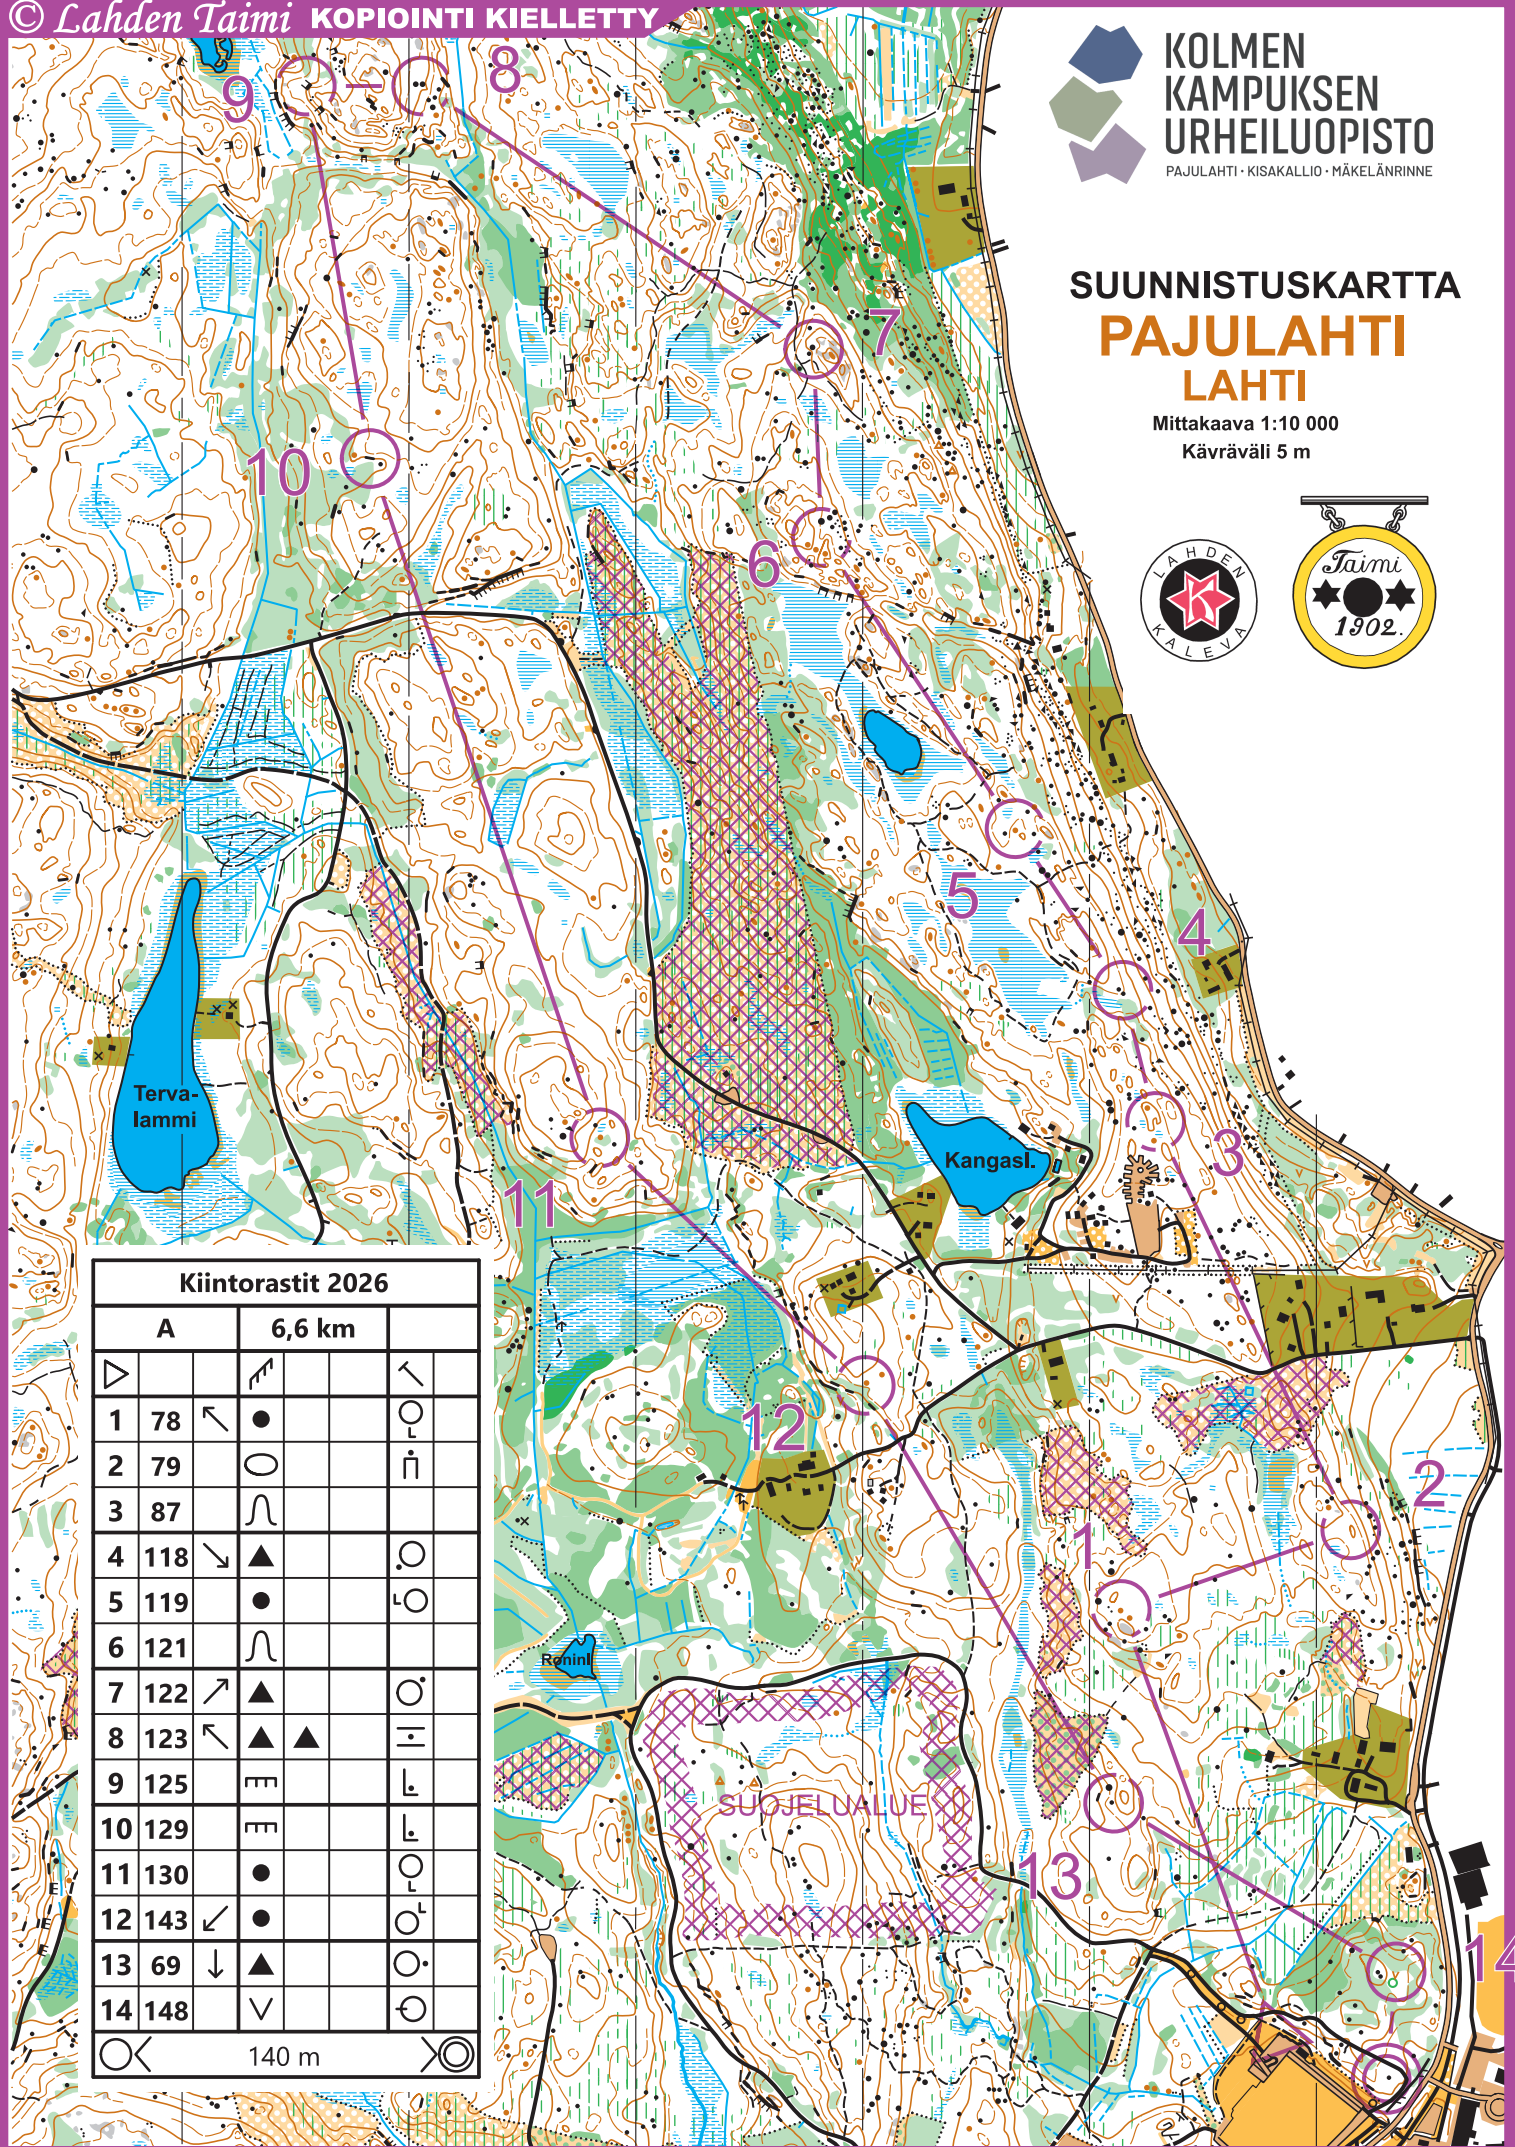

**KOLMEN
KAMPUKSEN
URHEILUOPISTO**
PAJULAHTI · KISAKALLIO · MÄKELÄNRINNE

**SUUNNISTUSKARTTA
PAJULAHTI
LAHTI**

Mittakaava 1:10 000
Käyräväli 5 m

Kiintorastit 2026

A		6,6 km		
▷		↗		↖
1	78	↖	●	○
2	79	○		⊖
3	87	∩		
4	118	↘	▲	○
5	119	●		○
6	121	∩		
7	122	↗	▲	○
8	123	↖	▲ ▲	⊖
9	125	∩		⊖
10	129	∩		⊖
11	130	●		○
12	143	↖	●	○
13	69	↓	▲	○
14	148	∨		○

140 m