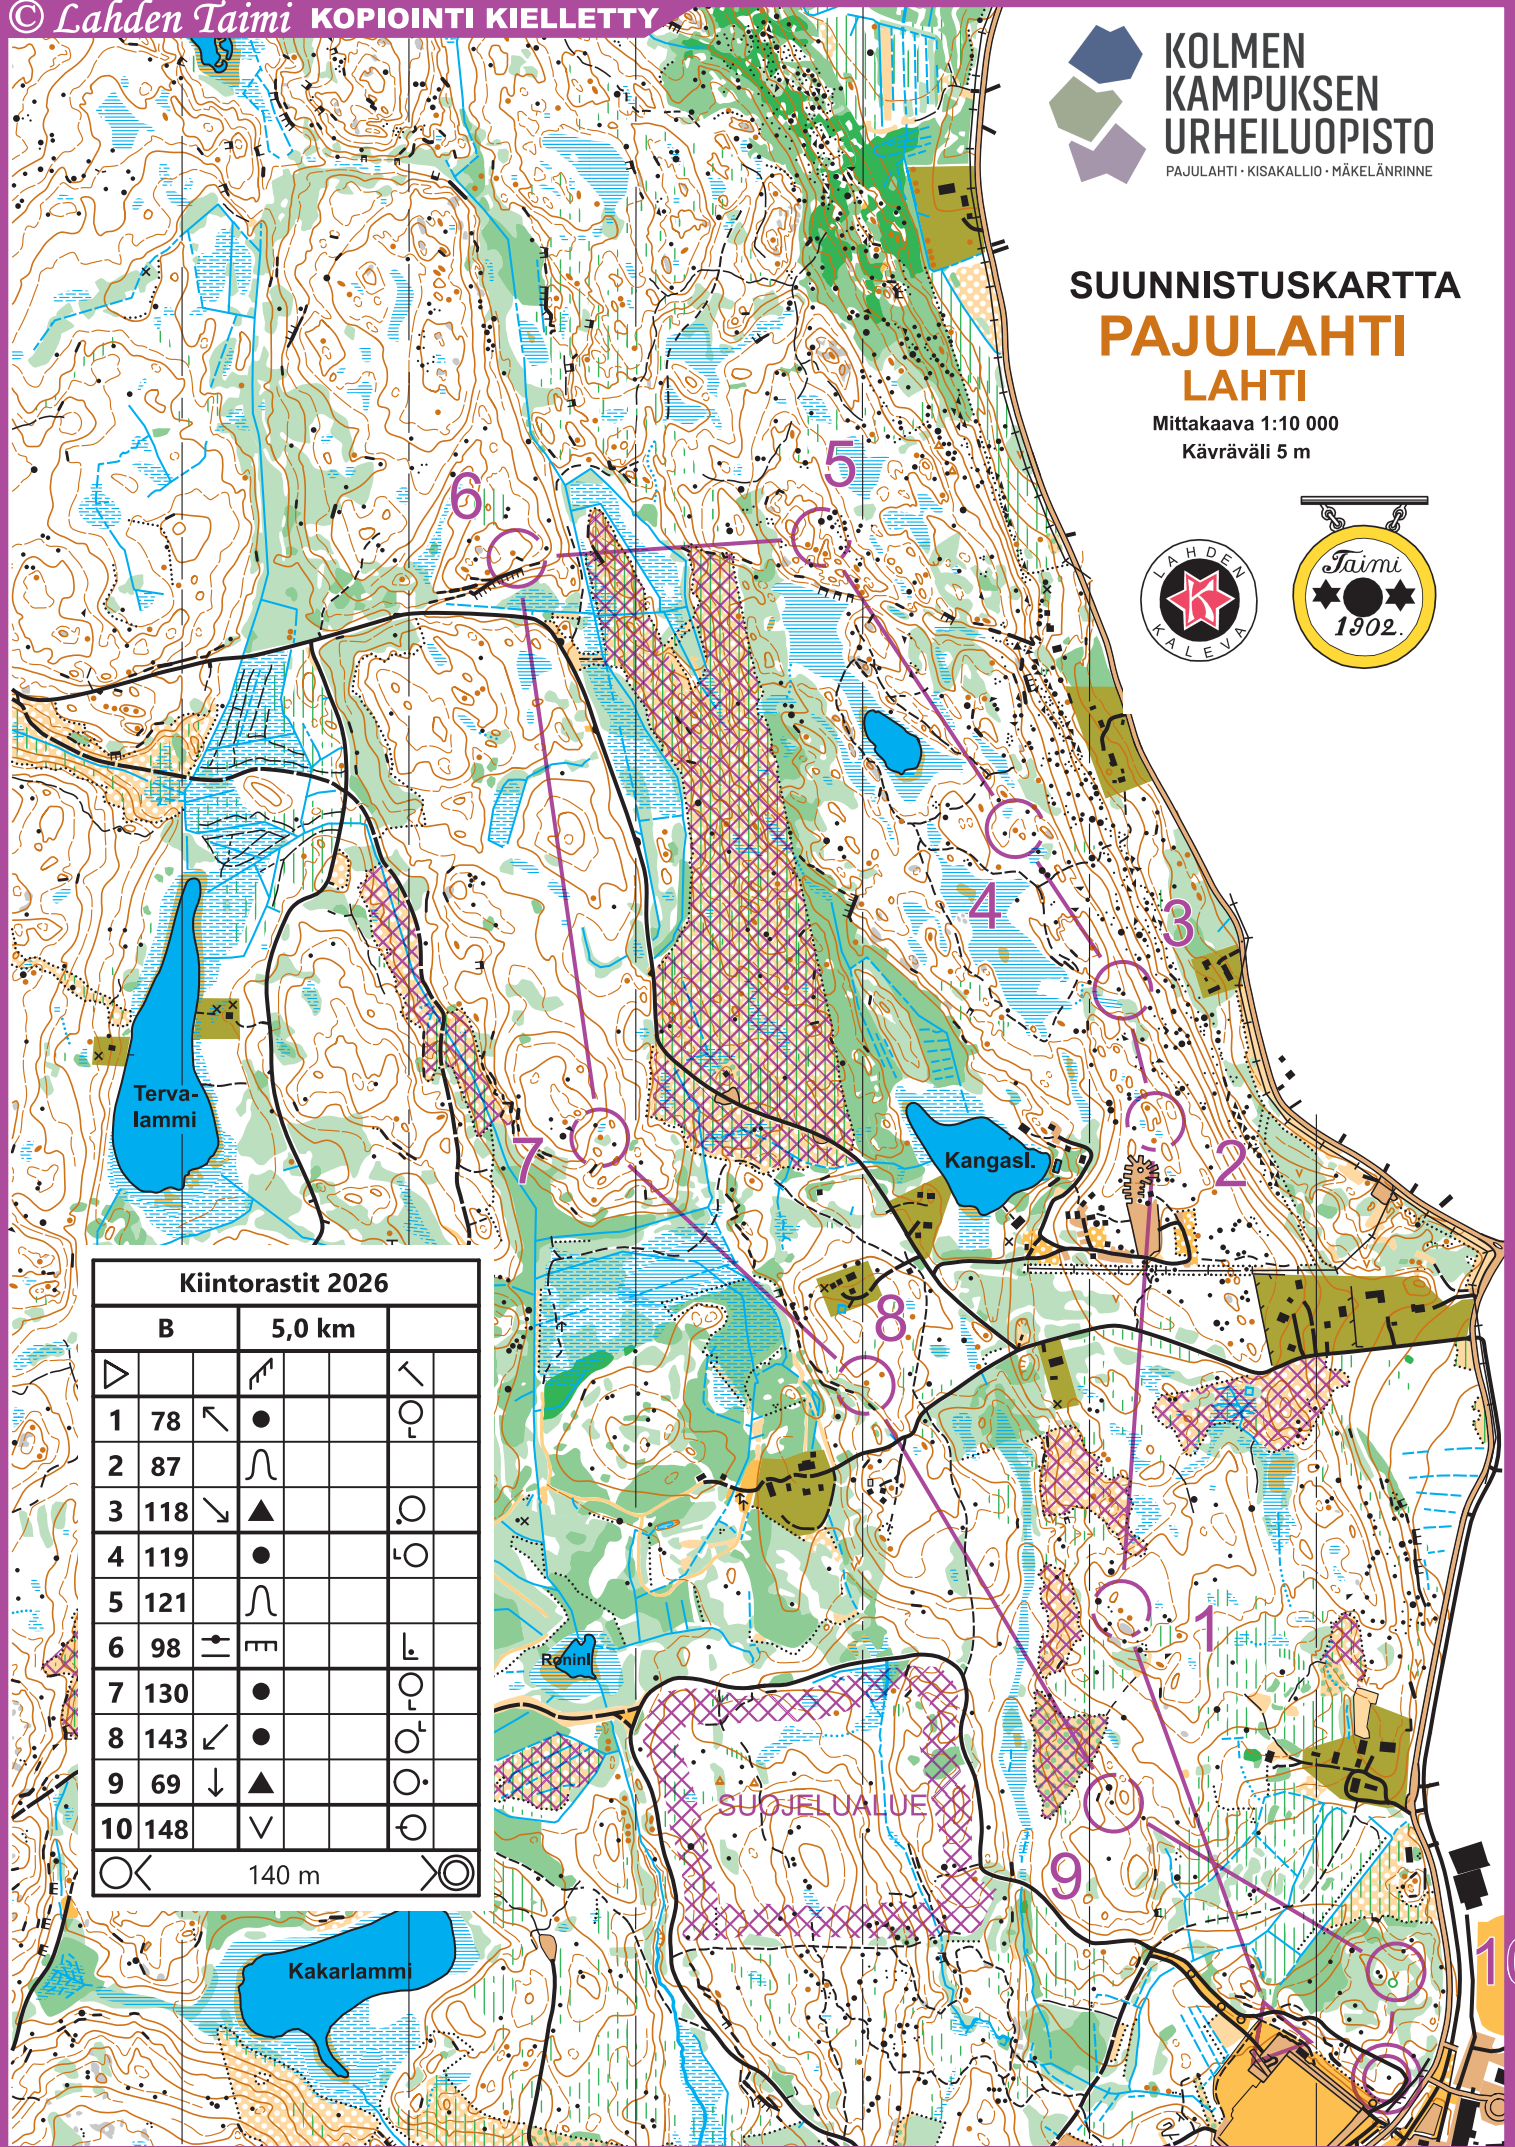

**KOLMEN
KAMPUKSEN
URHEILUOISTO**
PAJULAHTI · KISAKALLIO · MÄKELÄNRINNE

**SUUNNISTUSKARTTA
PAJULAHTI
LAHTI**

Mittakaava 1:10 000
Käyräväli 5 m

Kiintorastit 2026

B		5,0 km		
1	78	↖	●	↙
2	87	↗	∩	↘
3	118	↘	▲	○
4	119	●		○
5	121	∩		
6	98	↔	≡	⊥
7	130	●		○
8	143	↙	●	○
9	69	↓	▲	○
10	148	∨		○

○ 140 m ○