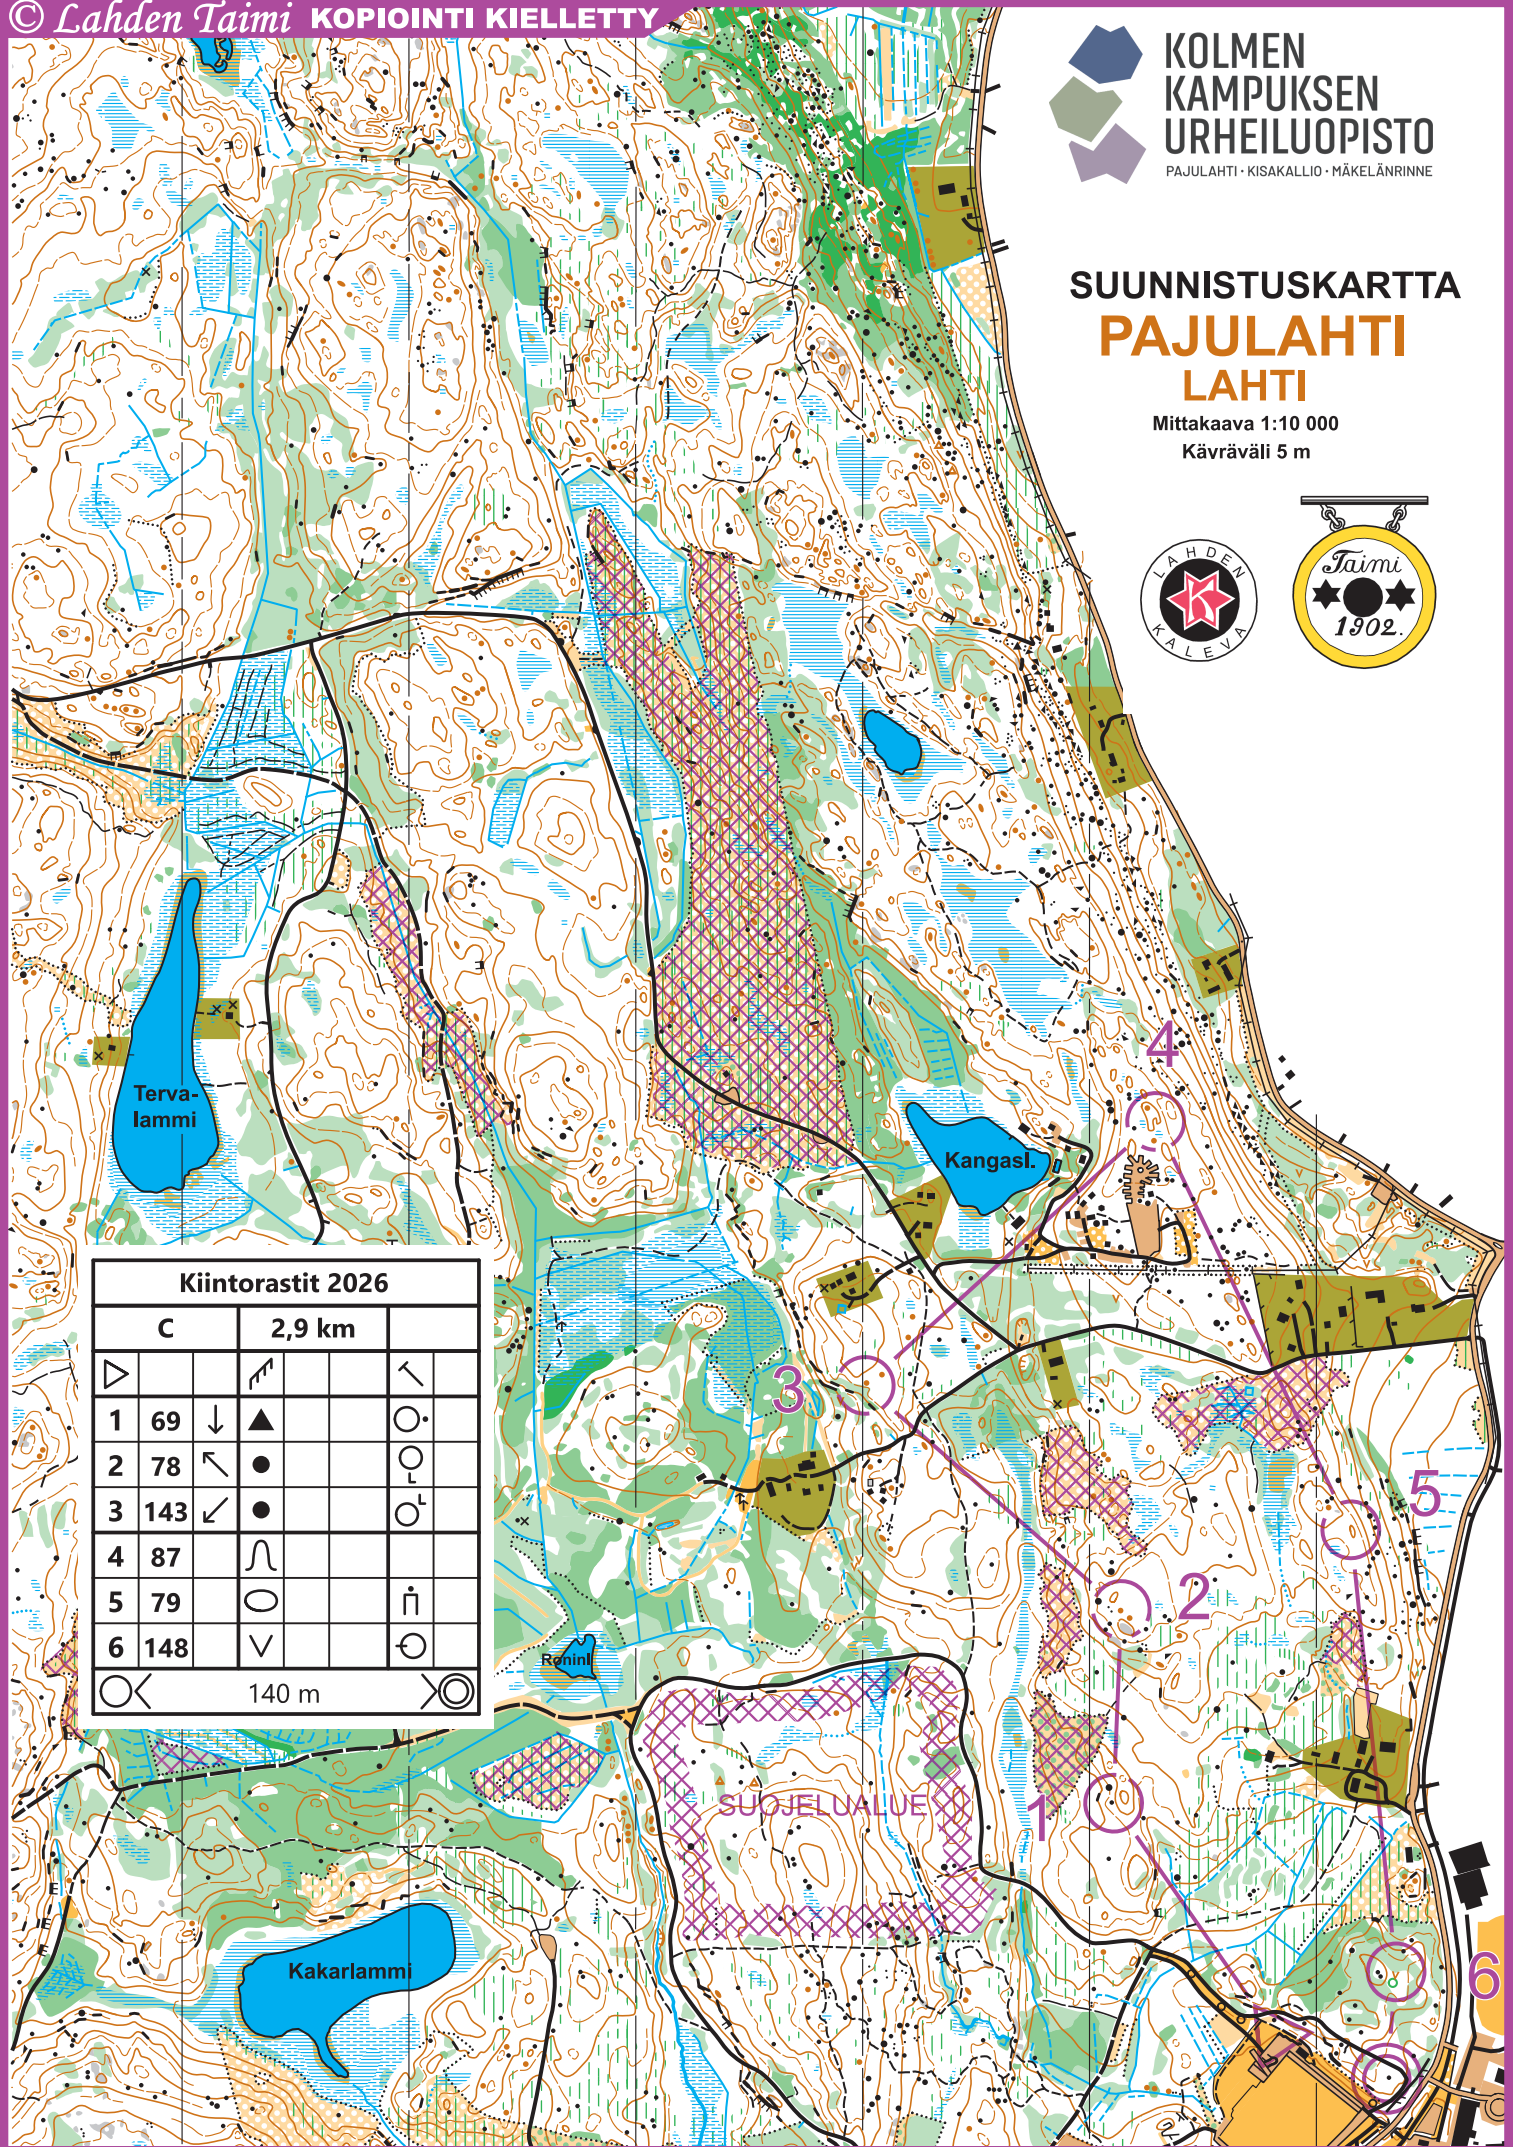

**KOLMEN
KAMPUKSEN
URHEILUOPISTO**
PAJULAHTI · KISAKALLIO · MÄKELÄNRINNE

**SUUNNISTUSKARTTA
PAJULAHTI
LAHTI**

Mittakaava 1:10 000
Käyräväli 5 m

Kiintorastit 2026

C		2,9 km		
▷		↗		↖
1	69	↓	▲	○
2	78	↖	●	○
3	143	↙	●	○
4	87	∩		
5	79	○		∩
6	148	∪		○
○		140 m		○