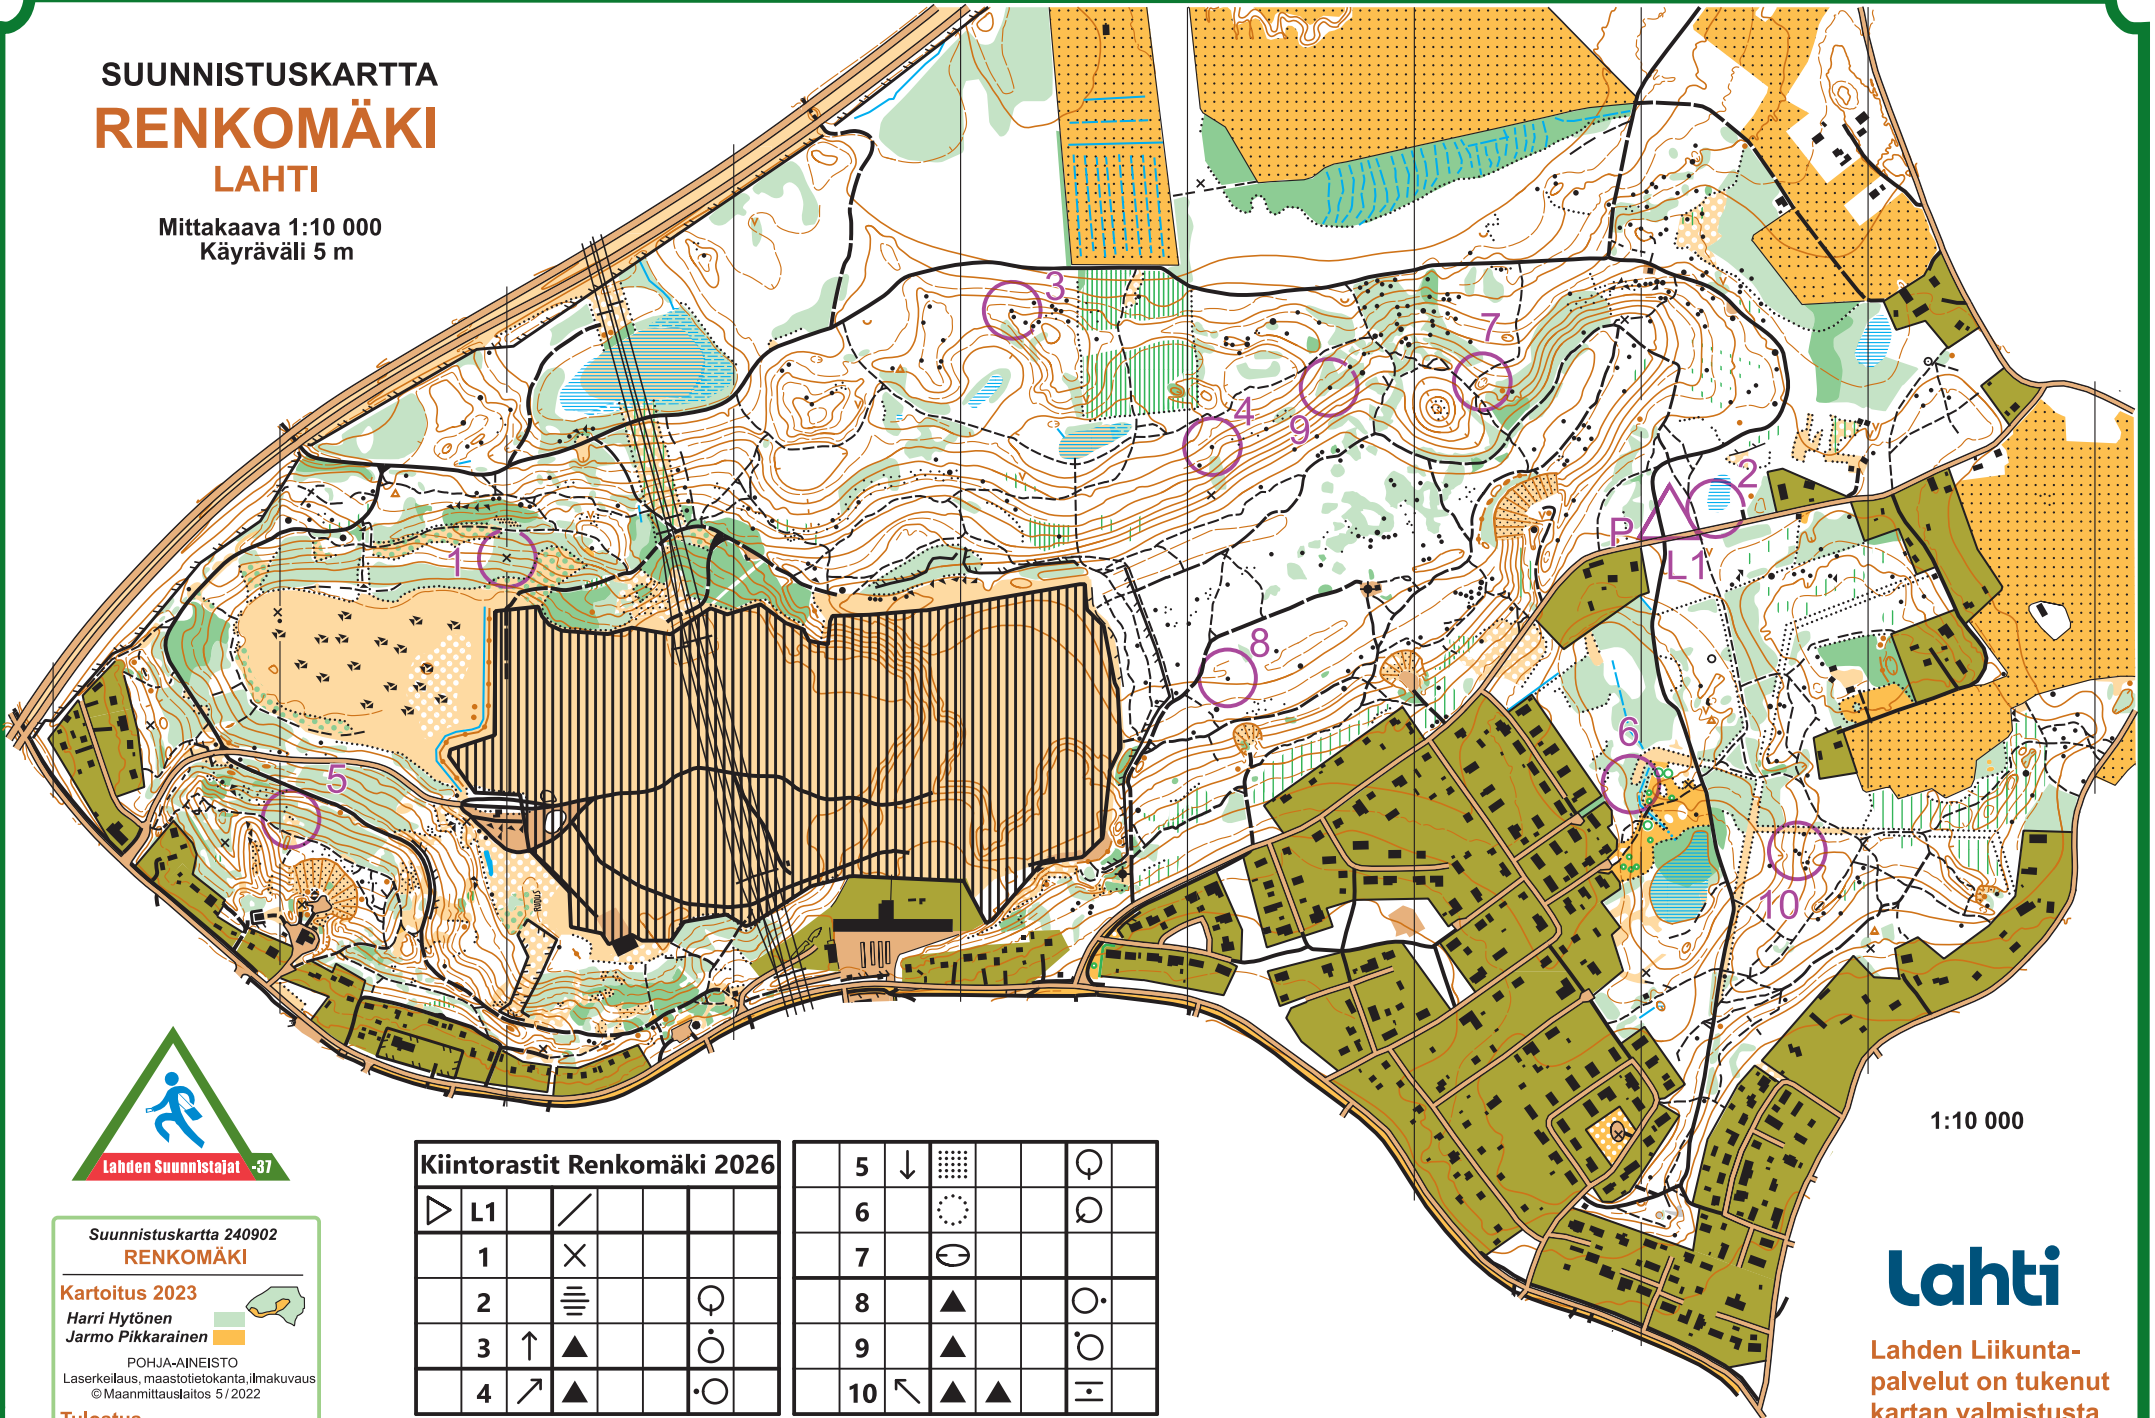

SUUNNISTUSKARTTA RENKOMÄKI LAHTI

Mittakaava 1:10 000
Käyräväli 5 m

Suunnistuskartta 240902
RENKOMÄKI

Kartoitus 2023

Harri Hytönen
Jarmo Pikkarainen

POHJA-AINEISTO
Laserkeilaus, maastotietokanta, Ilmakuvaus
© Maanmittauslaitos 5/2022

Tulostus

Lahden Suunnistajat -37

Kiintorastit Renkomäki 2026			
▷ L1	/		
1	X		
2	≡		○
3	↑ ▲		○
4	↗ ▲		○
5	↓ ▤		○
6	⊙		○
7	⊖		
8	▲		○
9	▲		○
10	↙ ▲ ▲		⊖

1:10 000

Lahti

Lahden Liikunta-
palvelut on tukenut
kartan valmistusta