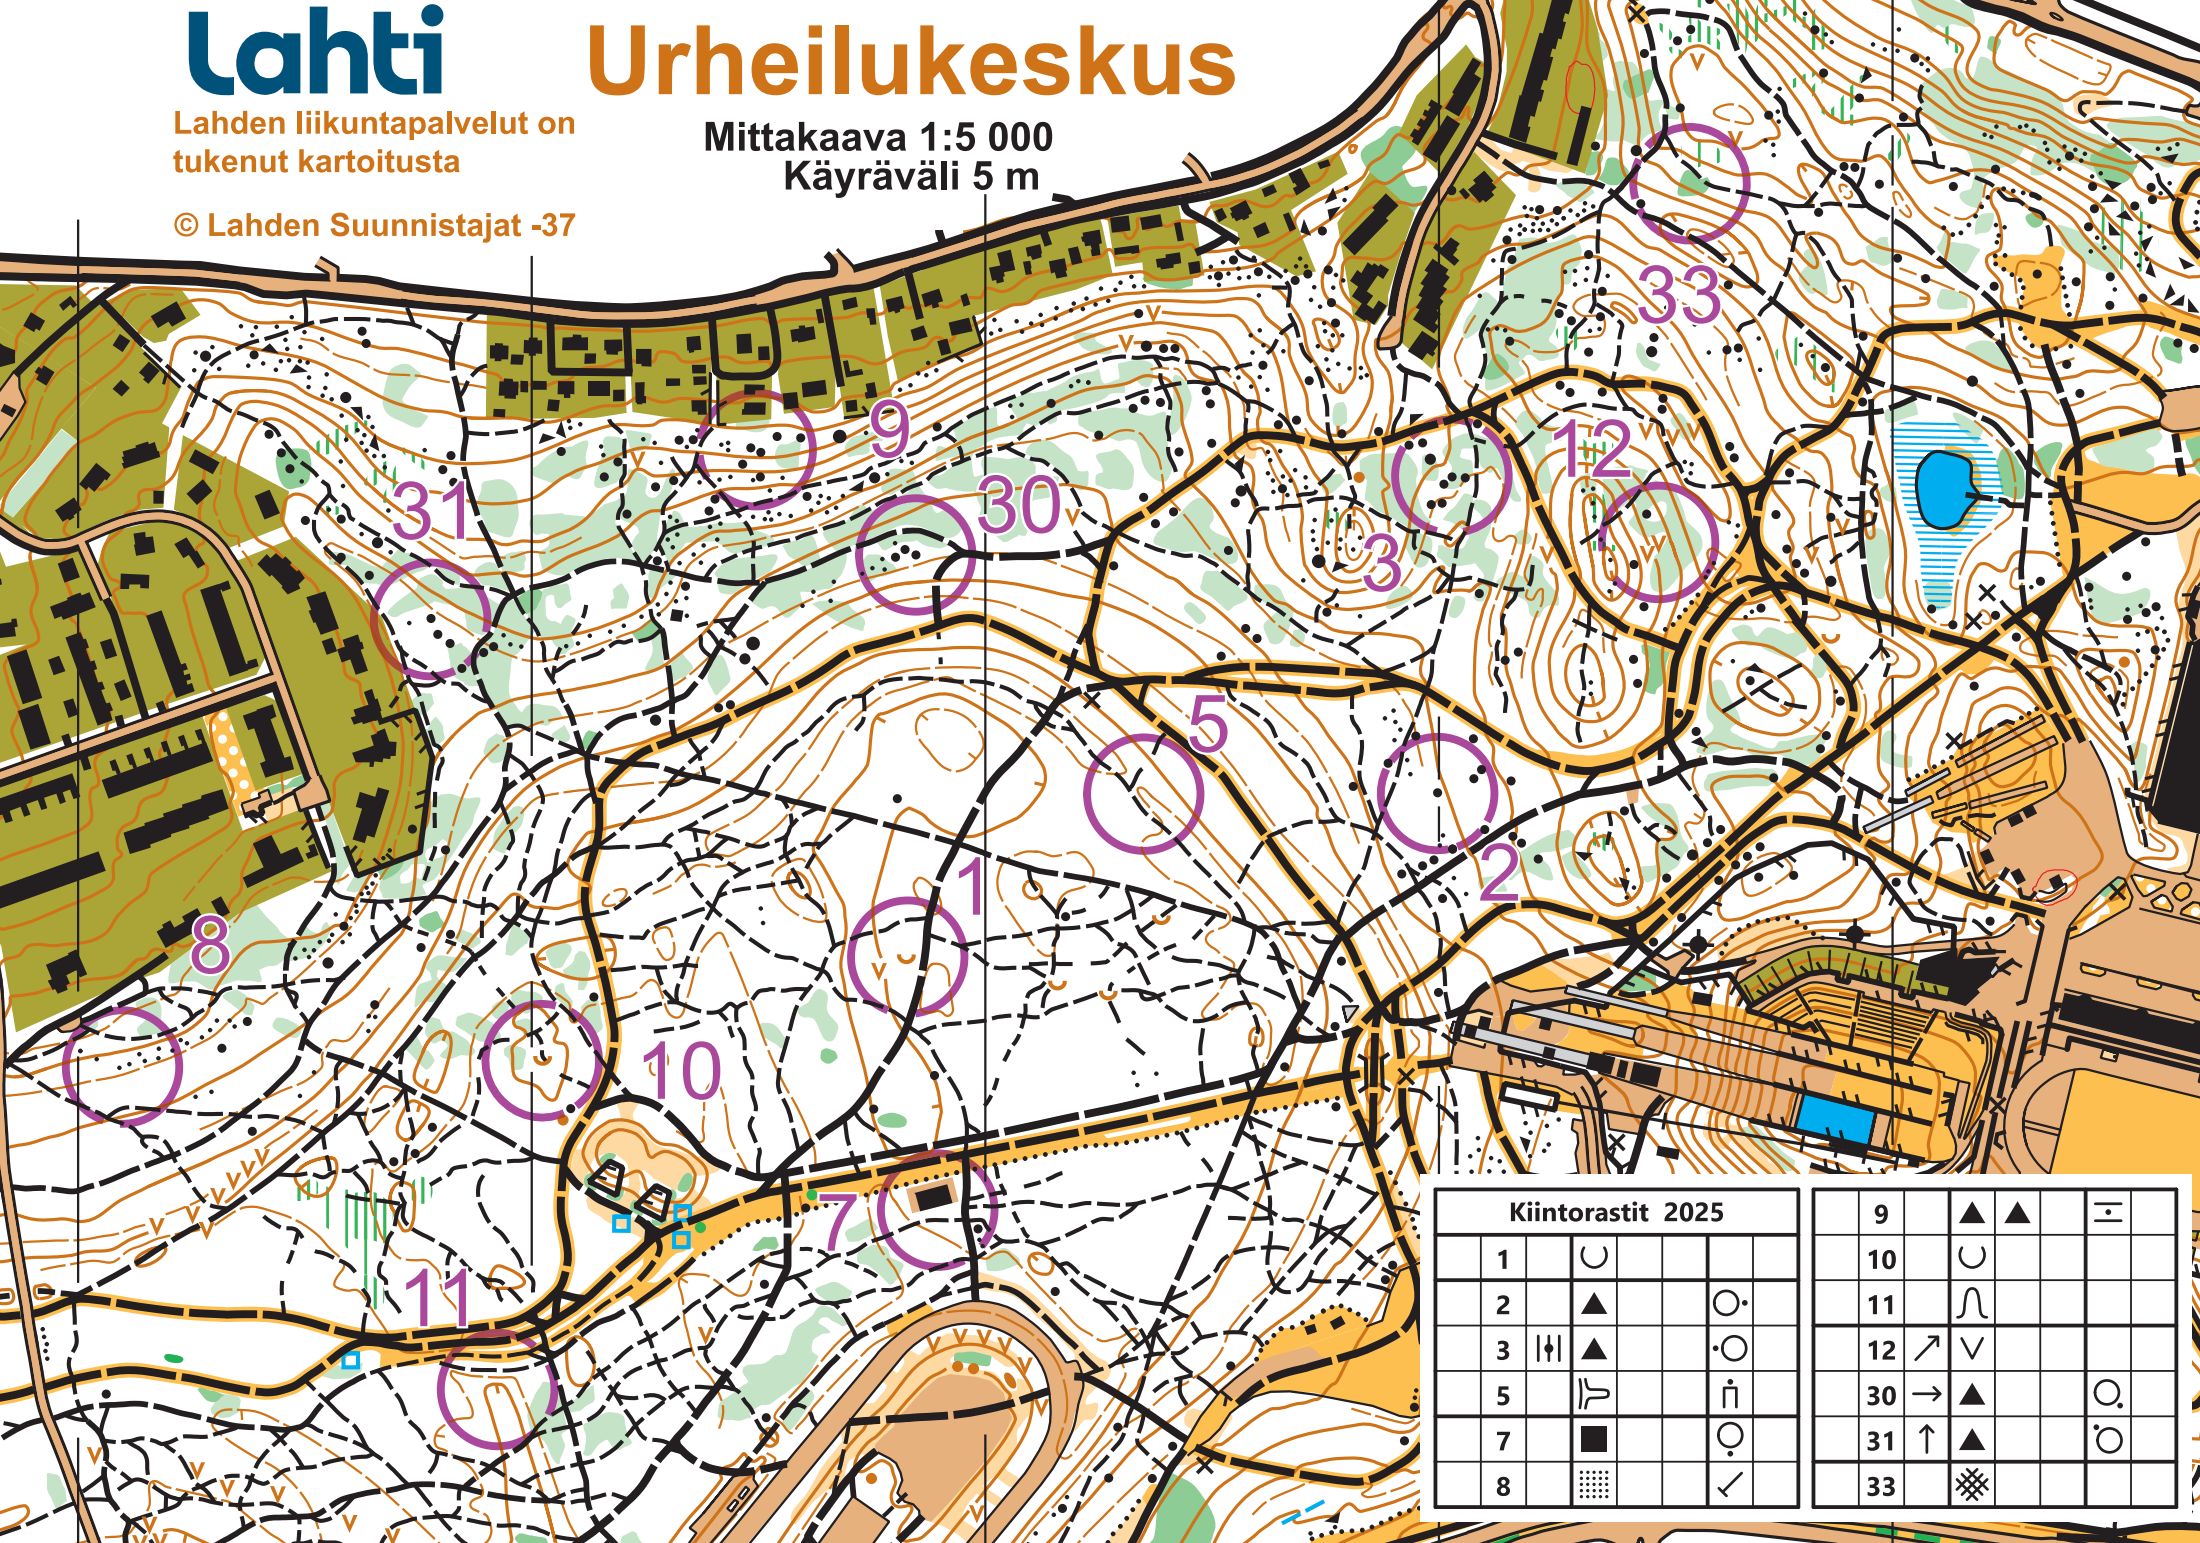

Lahten liikuntapalvelut on
tukenut kartoitusta

Mittakaava 1:5 000
Käyräväli 5 m

© Lahten Suunnistajat -37

Kiintorastit 2025			
1	U		
2	▲		○
3	≡▲		○
5	∩		○
7	■		○
8	▤		✓
9	▲▲		∩
10	U		
11	∩		
12	↗	∨	
30	→	▲	○
31	↑	▲	○
33	▩		