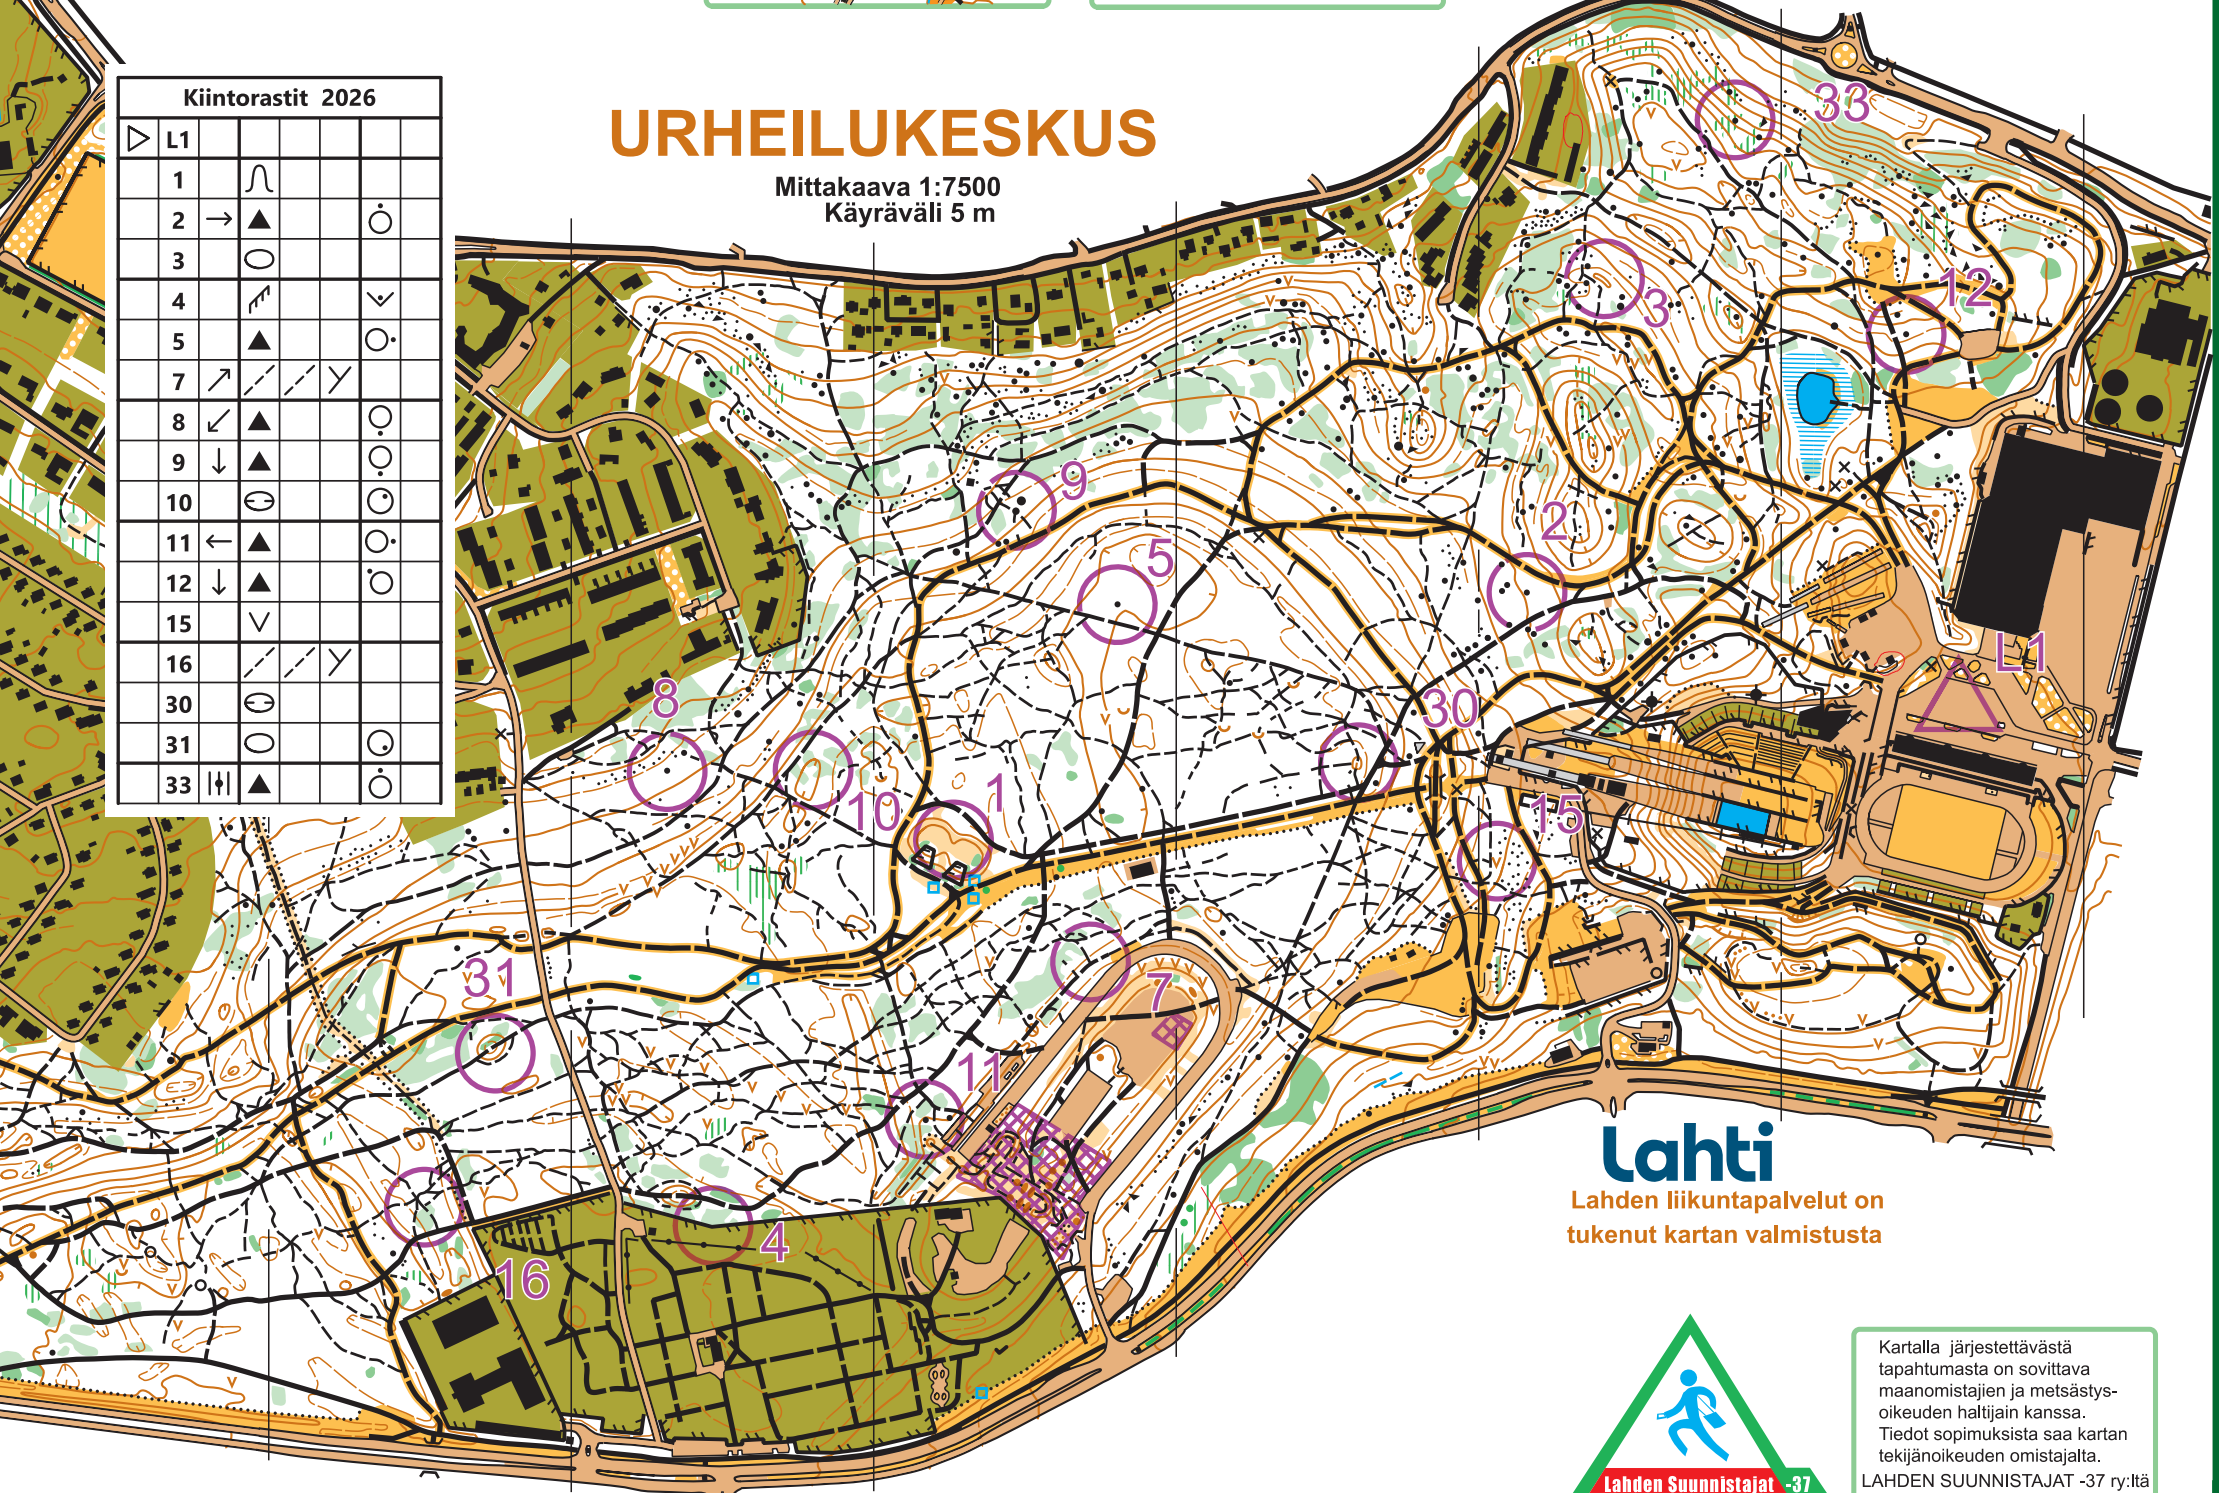

Kiintorastit 2026

▼	L1			
1	↷			
2	→ ▲			○
3	○			
4	↖			▽
5	▲			○
7	↗	↖	↗	
8	↙ ▲			○
9	↓ ▲			○
10	⊖			○
11	← ▲			○
12	↓ ▲			○
15	▽			
16	↖	↗	↗	
30	⊖			
31	○			○
33	▲			○

URHEILUKESKUS

Mittakaava 1:7500
Käyräväli 5 m

Lahti

Lahden liikuntapalvelut on
tukenut kartan valmistusta

Lahden Suunnistajat -37

Kartalla järjestettävästä tapahtumasta on sovittava maanomistajien ja metsästys-oikeuden haltijain kanssa. Tiedot sopimuksista saa kartan tekijänoikeuden omistajalta. LAHDEN SUUNNISTAJAT -37 ry:ltä