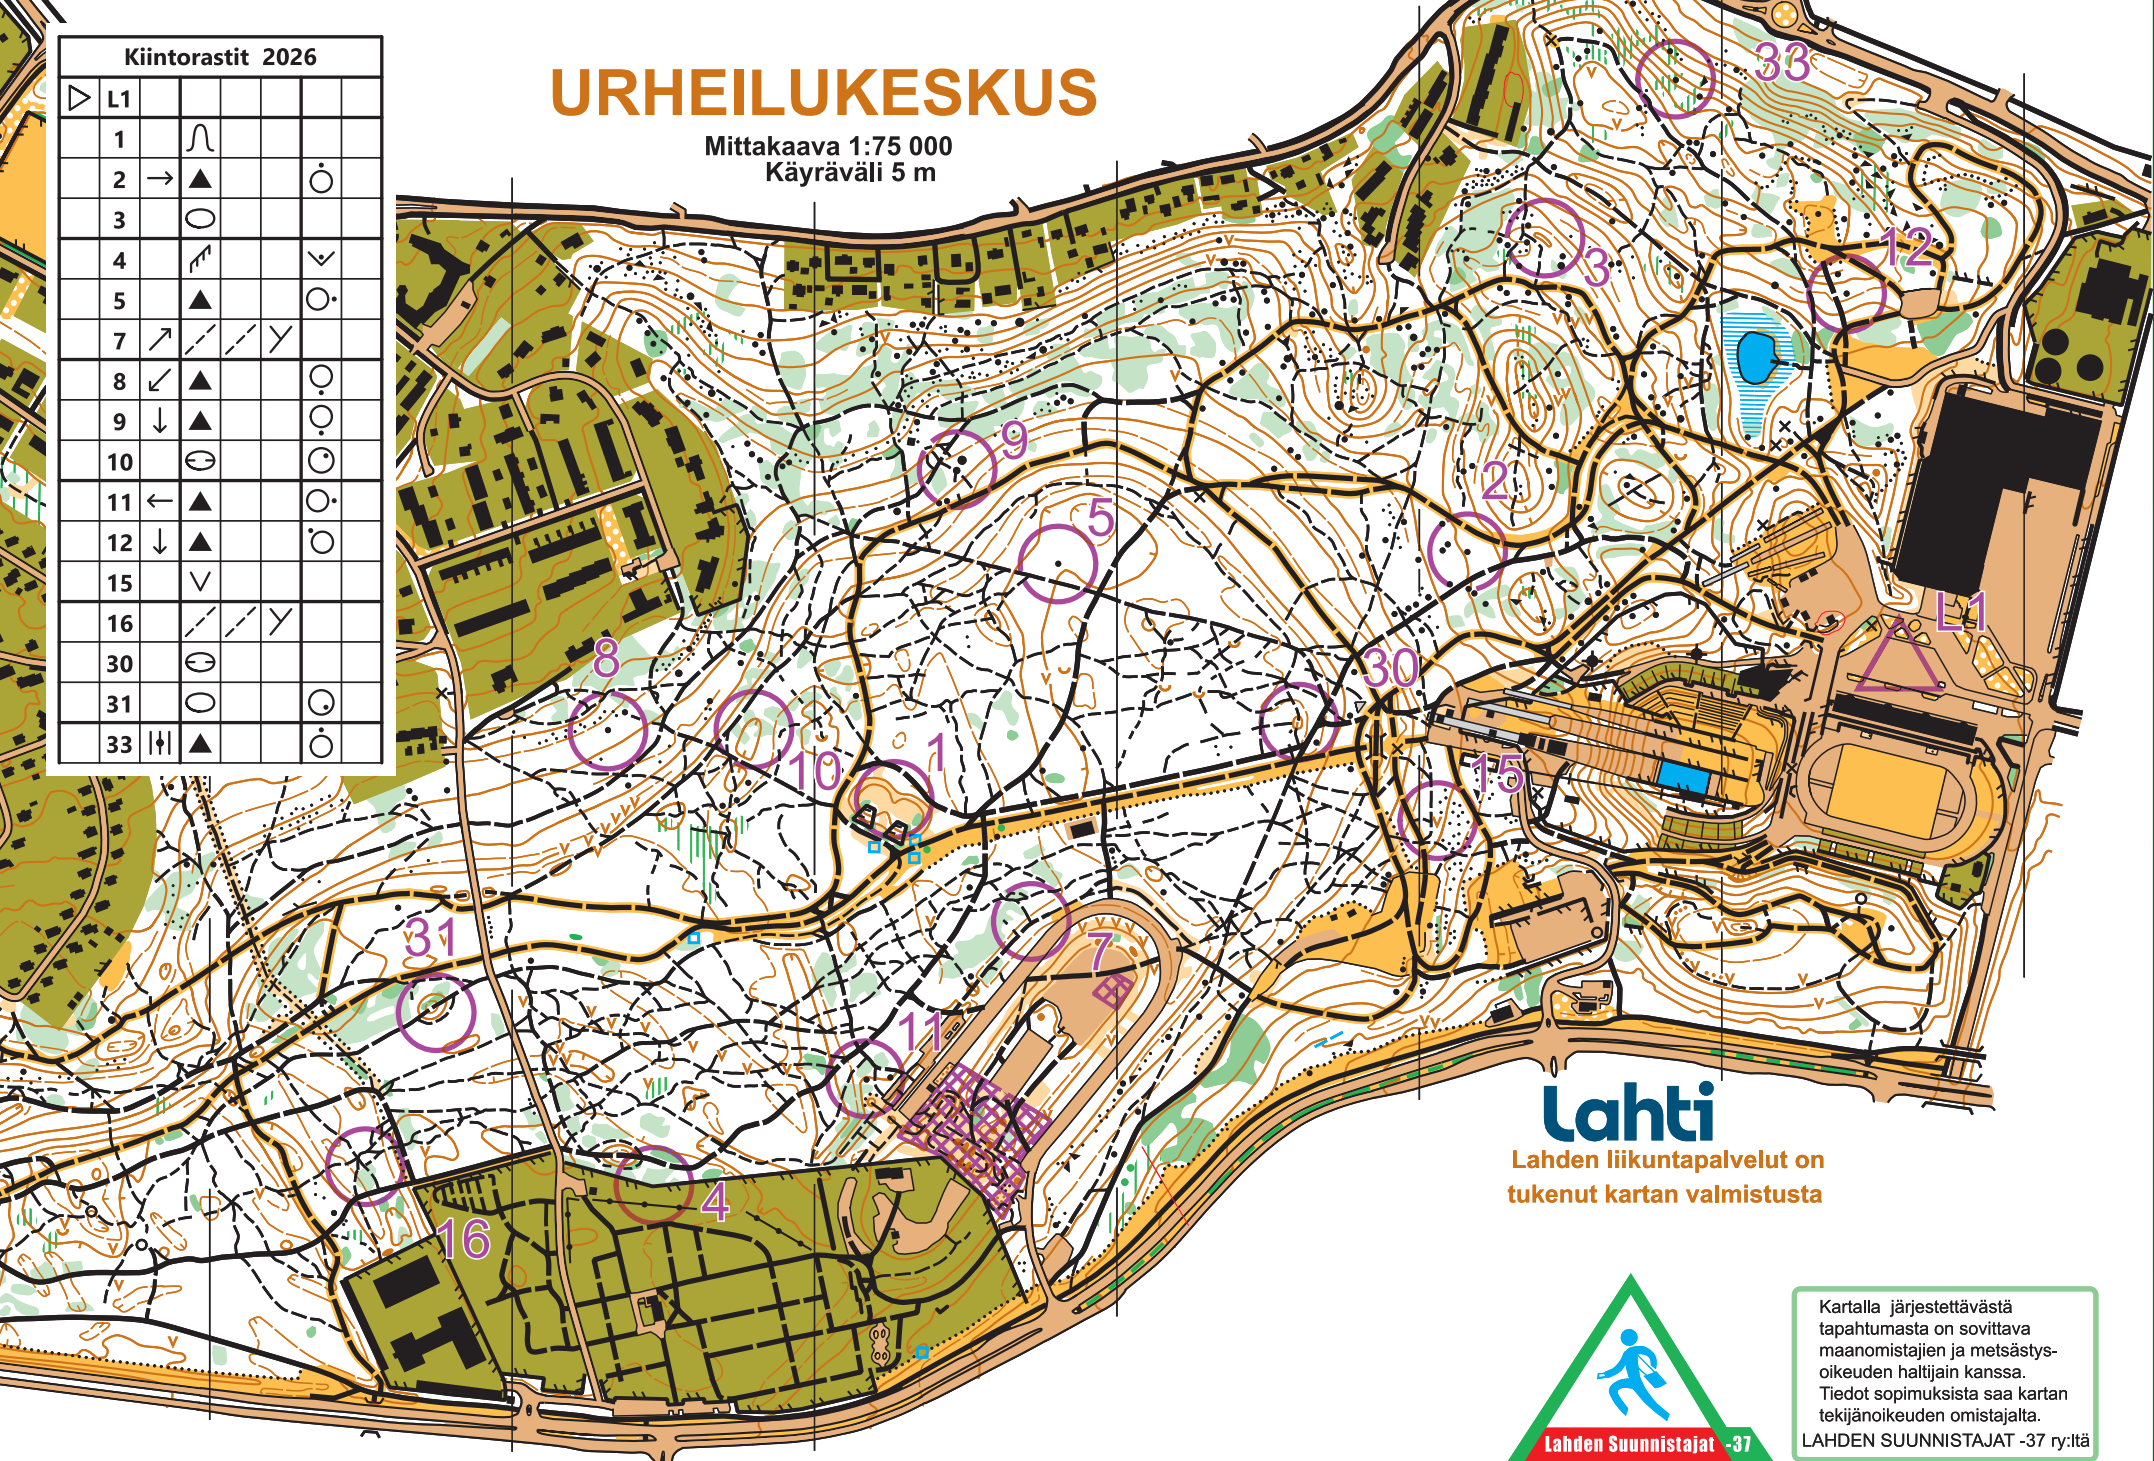

Kiintorastit 2026			
▽	L1		
1	↗		○
2	→	▲	○
3	○		
4	↖		▽
5	▲		○
7	↗	↖	Y
8	↘	▲	○
9	↓	▲	○
10	○		○
11	←	▲	○
12	↓	▲	○
15	▽		
16	↗	↖	Y
30	○		
31	○		○
33		▲	○

URHEILUKESKUS

Mittakaava 1:75 000
Käyräväli 5 m

Lahti

Lahden liikuntapalvelut on
tukenut kartan valmistusta

Lahden Suunnistajat -37

Kartalla järjestettävästä
tapahtumasta on sovittava
maanomistajien ja metsästys-
oikeuden haltijain kanssa.
Tiedot sopimuksista saa kartan
tekijänoikeuden omistajalta.
LAHDEN SUUNNISTAJAT -37 ry:ltä