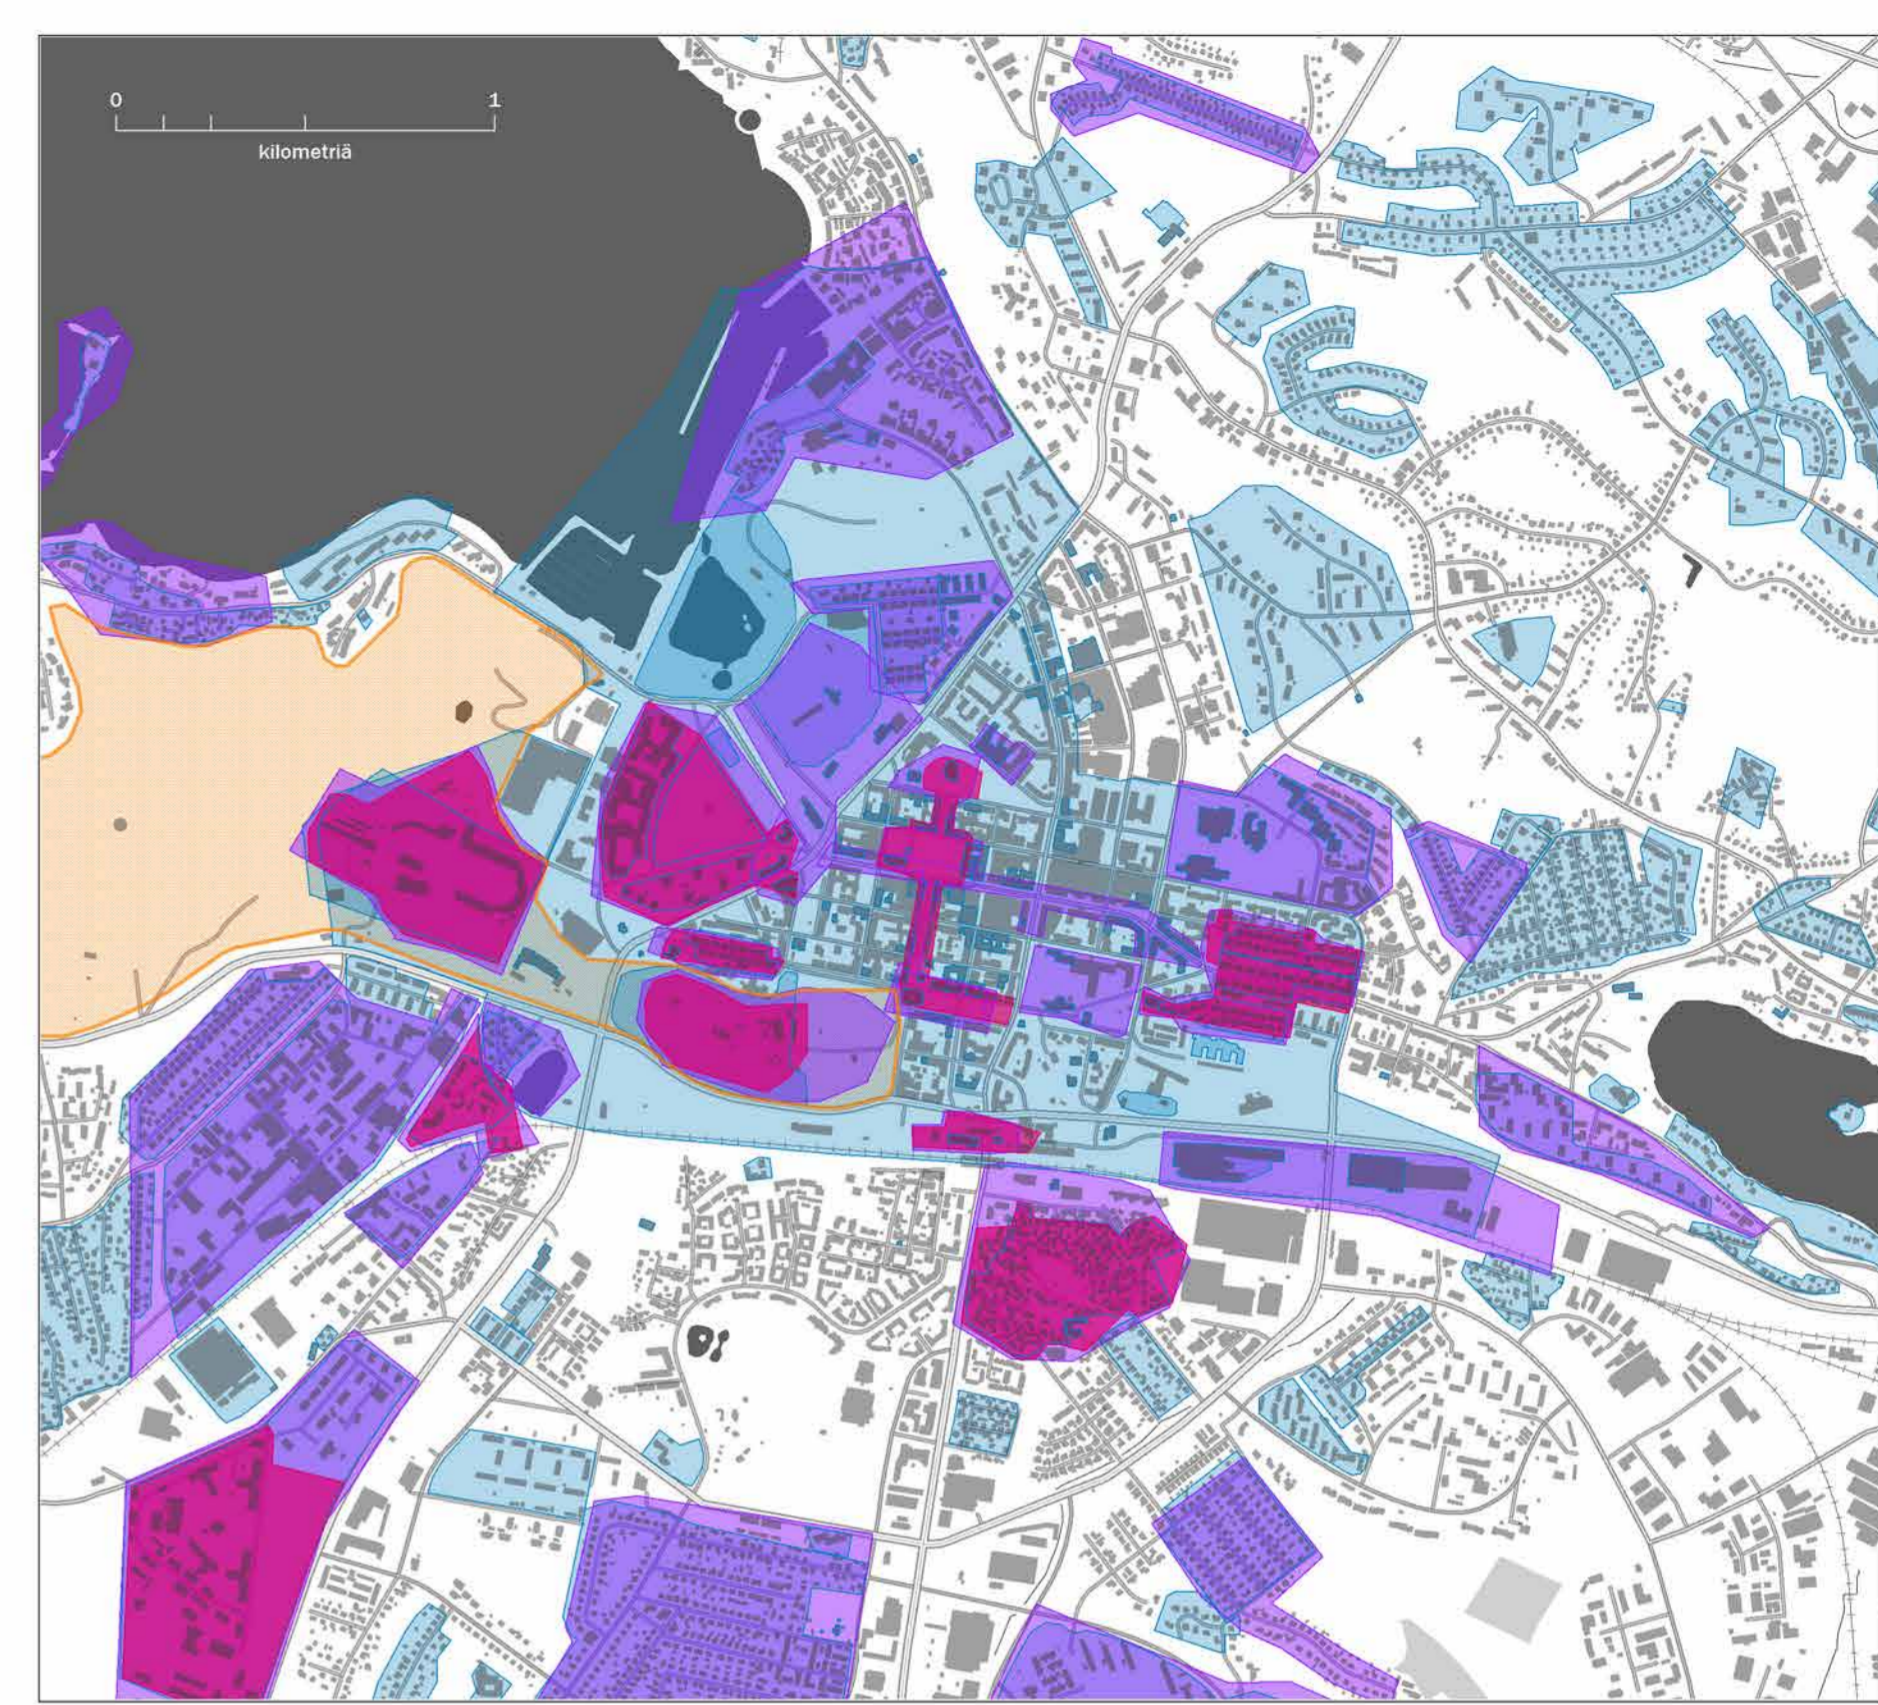

Arvokkaat kulttuuriympäristöt

- Valtakunnallisesti merkittävä rakennettu kulttuuriympäristö (RKY)
- Maakunnallisesti arvokas rakennettu kulttuuriympäristö (MARY)
- Paikallisesti arvokas rakennettu kulttuuriympäristö (LARY)
- Valtakunnallisesti arvokas maisemanähtävyys (ehdotus)
- Maakunnallisesti arvokas maisema-alue

Valtakunnallisesti merkittävä rakennettu kulttuuriympäristö (RKY)

Kohteen tunnus	Kohteen nimi
VA-rky-1	Salpausselän hiihtostadion
VA-rky-2	Hennalan kasarmit
VA-rky-3	Lahden suurradioasema
VA-rky-4	Lahden rautatieasema ja varikkoalue, varikkoalue
VA-rky-5	Lahden rautatieasema ja varikkoalue, rautatieasema
VA-rky-6	Lahden kaupungintalo ja kauppatori
VA-rky-7	Harjukatu, Onnelantien ja Kymintien pientaloalueet sekä Karjalankadun pienkerrostalot
VA-rky-8	Harjukatu, Harjukadun pienkerrostaloalue
VA-rky-9	Koiskalan kartano
VA-rky-10	Fellmanninpuisto
VA-rky-11	Anttilanmäen esikaupunkiasutus
VA-rky-12	Tapanilan ruotsalaistaloalue
VA-rky-13	Seestan kartano
VA-rky-14	Toivonojan kartano
VA-rky-15	Erstan kartano
VA-rky-16	Seestan mylly
VA-rky-17	Immilän mylly
VA-rky-18	Kumian mylly