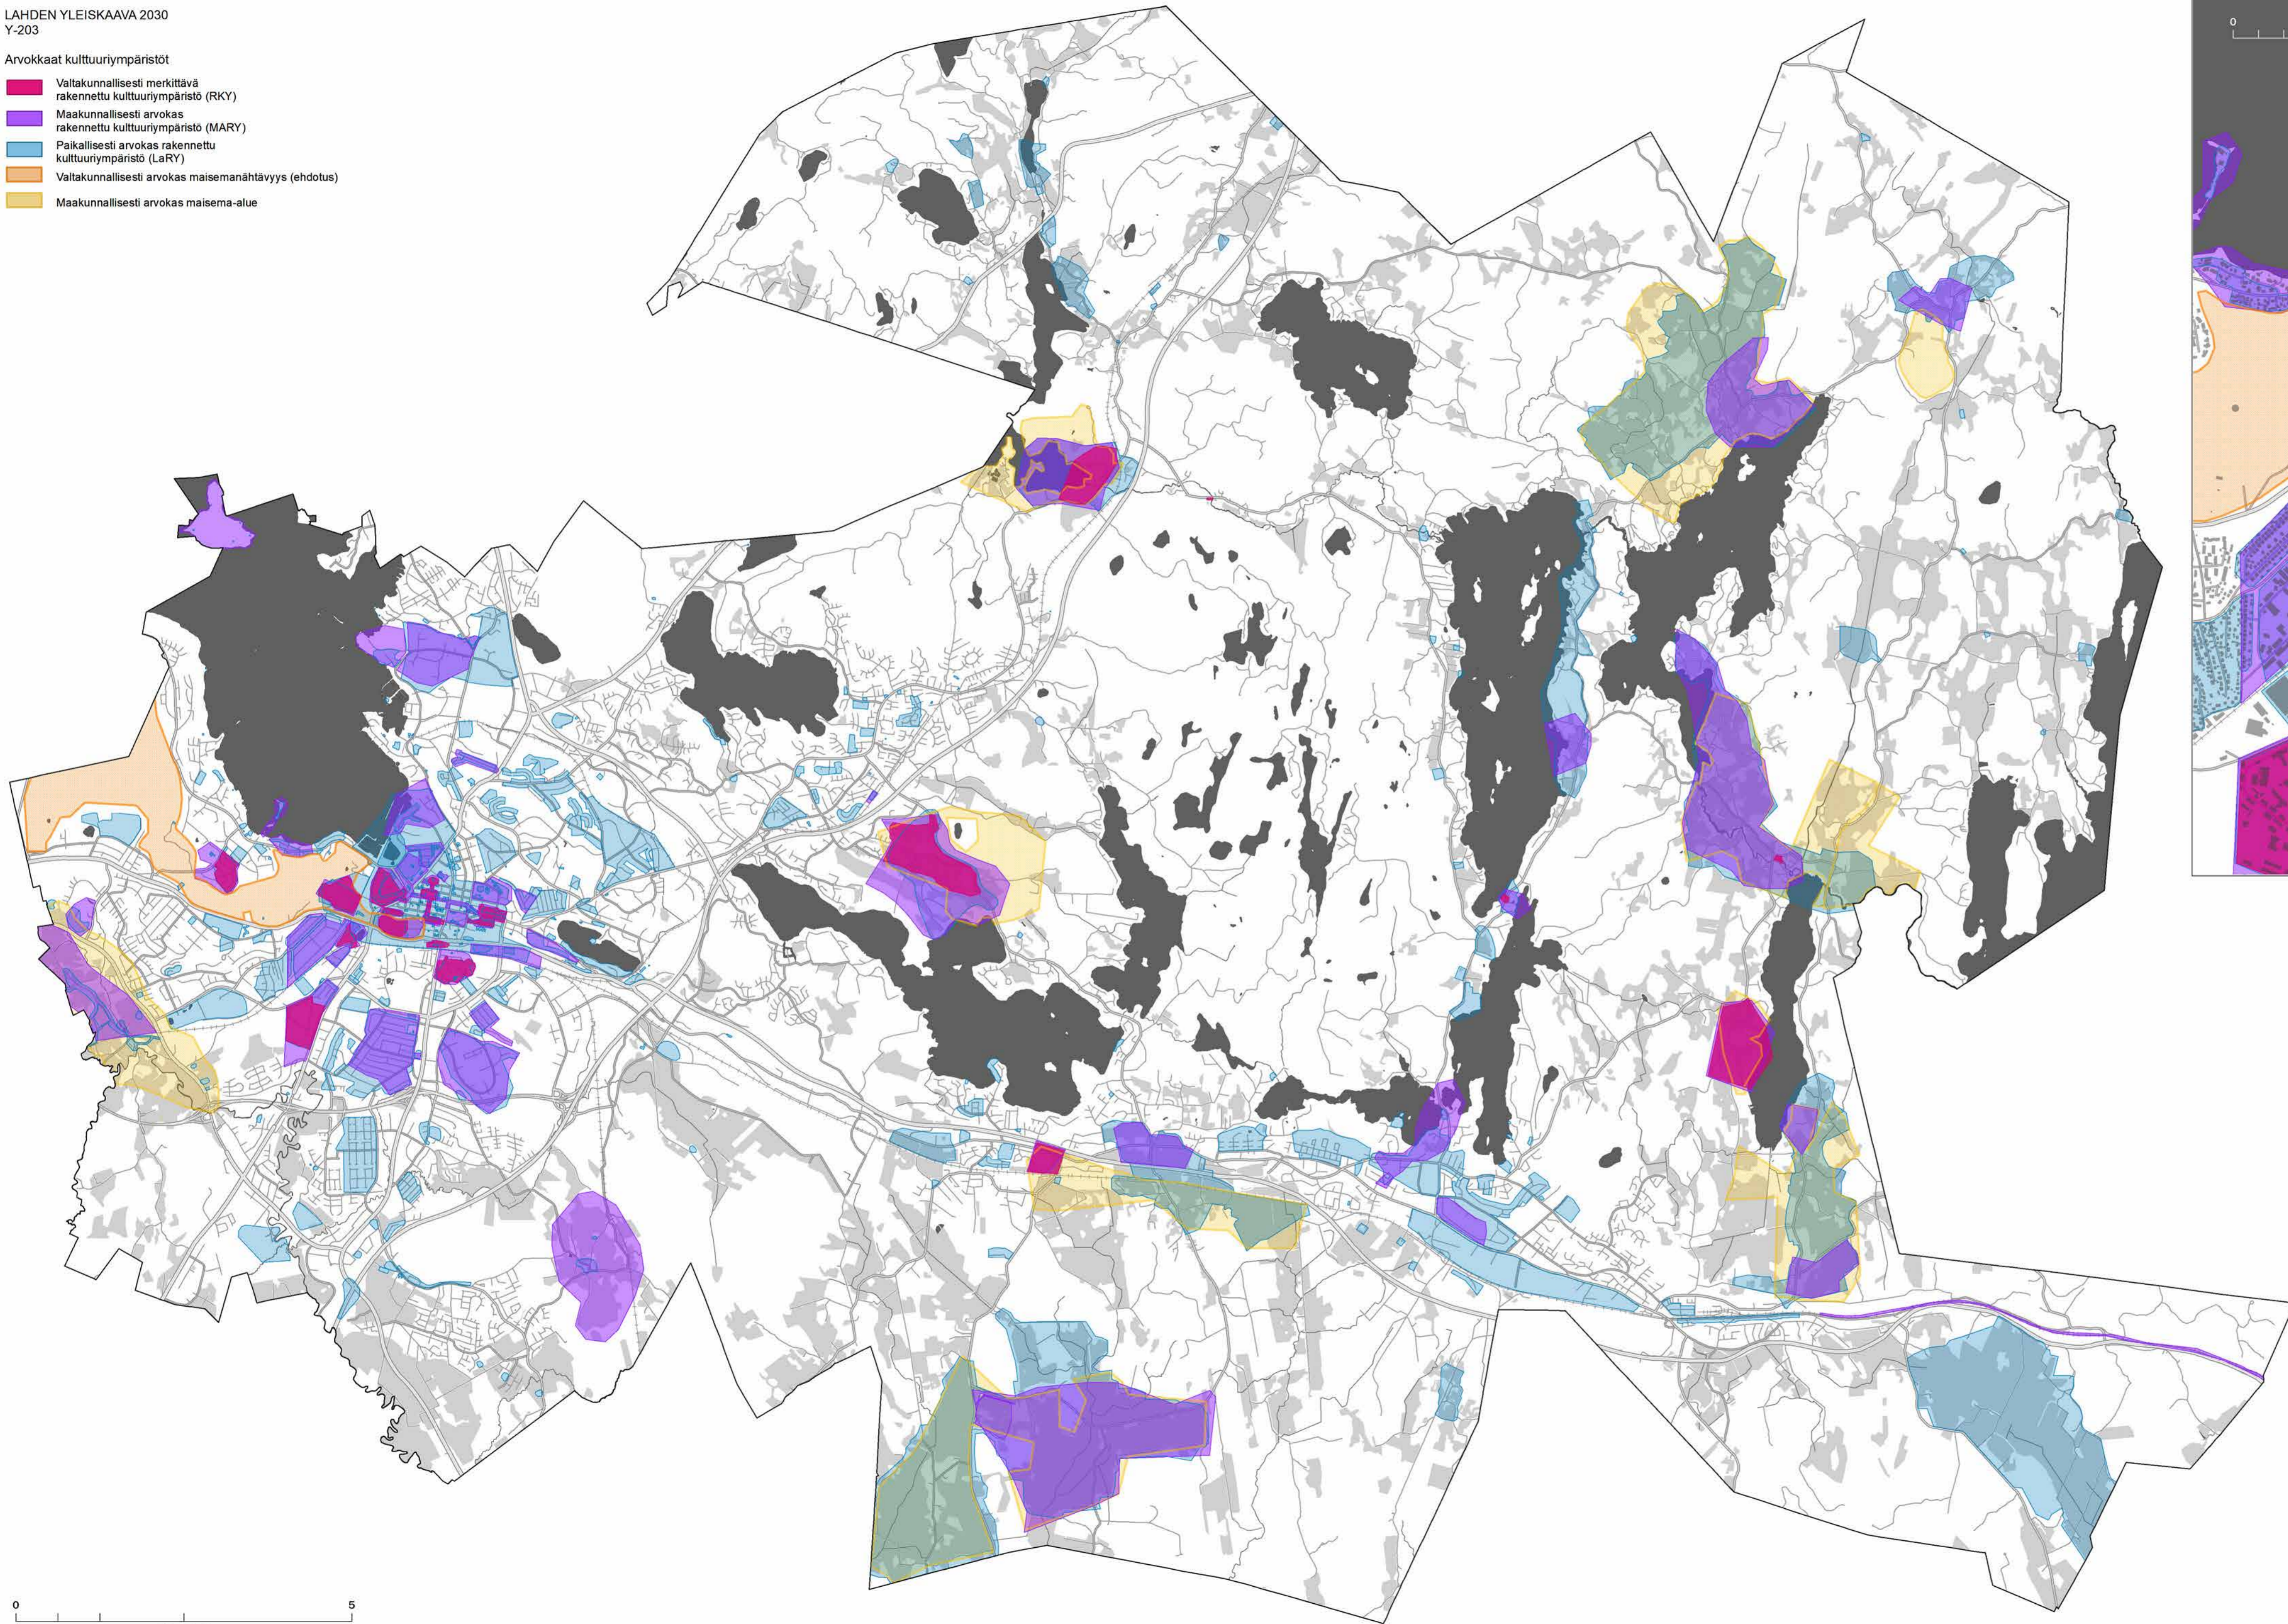

Arvokkaat kulttuuriympäristöt

- Valtakunnallisesti merkittävä rakennettu kulttuuriympäristö (RKY)
- Maakunnallisesti arvokas rakennettu kulttuuriympäristö (MARY)
- Paikallisesti arvokas rakennettu kulttuuriympäristö (LARY)
- Valtakunnallisesti arvokas maisemanähtävyys (ehdotus)
- Maakunnallisesti arvokas maisema-alue

Valtakunnallisesti merkittävä rakennettu kulttuuriympäristö (RKY)

Kohteen tunnus	Kohteen nimi
VA-rky-1	Salpausselän hiihtostadion
VA-rky-2	Hennalan kasarmit
VA-rky-3	Lahden suurradioasema
VA-rky-4	Lahden rautatieasema ja varikkoalue, varikkoalue
VA-rky-5	Lahden rautatieasema ja varikkoalue, rautatieasema
VA-rky-6	Lahden kaupungintalo ja kauppatori
VA-rky-7	Harjukatu, Onnelantien ja Kymintien pientaloalueet sekä Karjalankadun pienkerrostalot
VA-rky-8	Harjukatu, Harjukadun pienkerrostaloalue
VA-rky-9	Koiskalan kartano
VA-rky-10	Fellmanninpuisto
VA-rky-11	Anttilanmäen esikaupunkiasutus
VA-rky-12	Tapanilan ruotsalaistaloalue
VA-rky-13	Seestan kartano
VA-rky-14	Toivonojan kartano
VA-rky-15	Erstan kartano
VA-rky-16	Seestan mylly
VA-rky-17	Immilän mylly
VA-rky-18	Kumian mylly