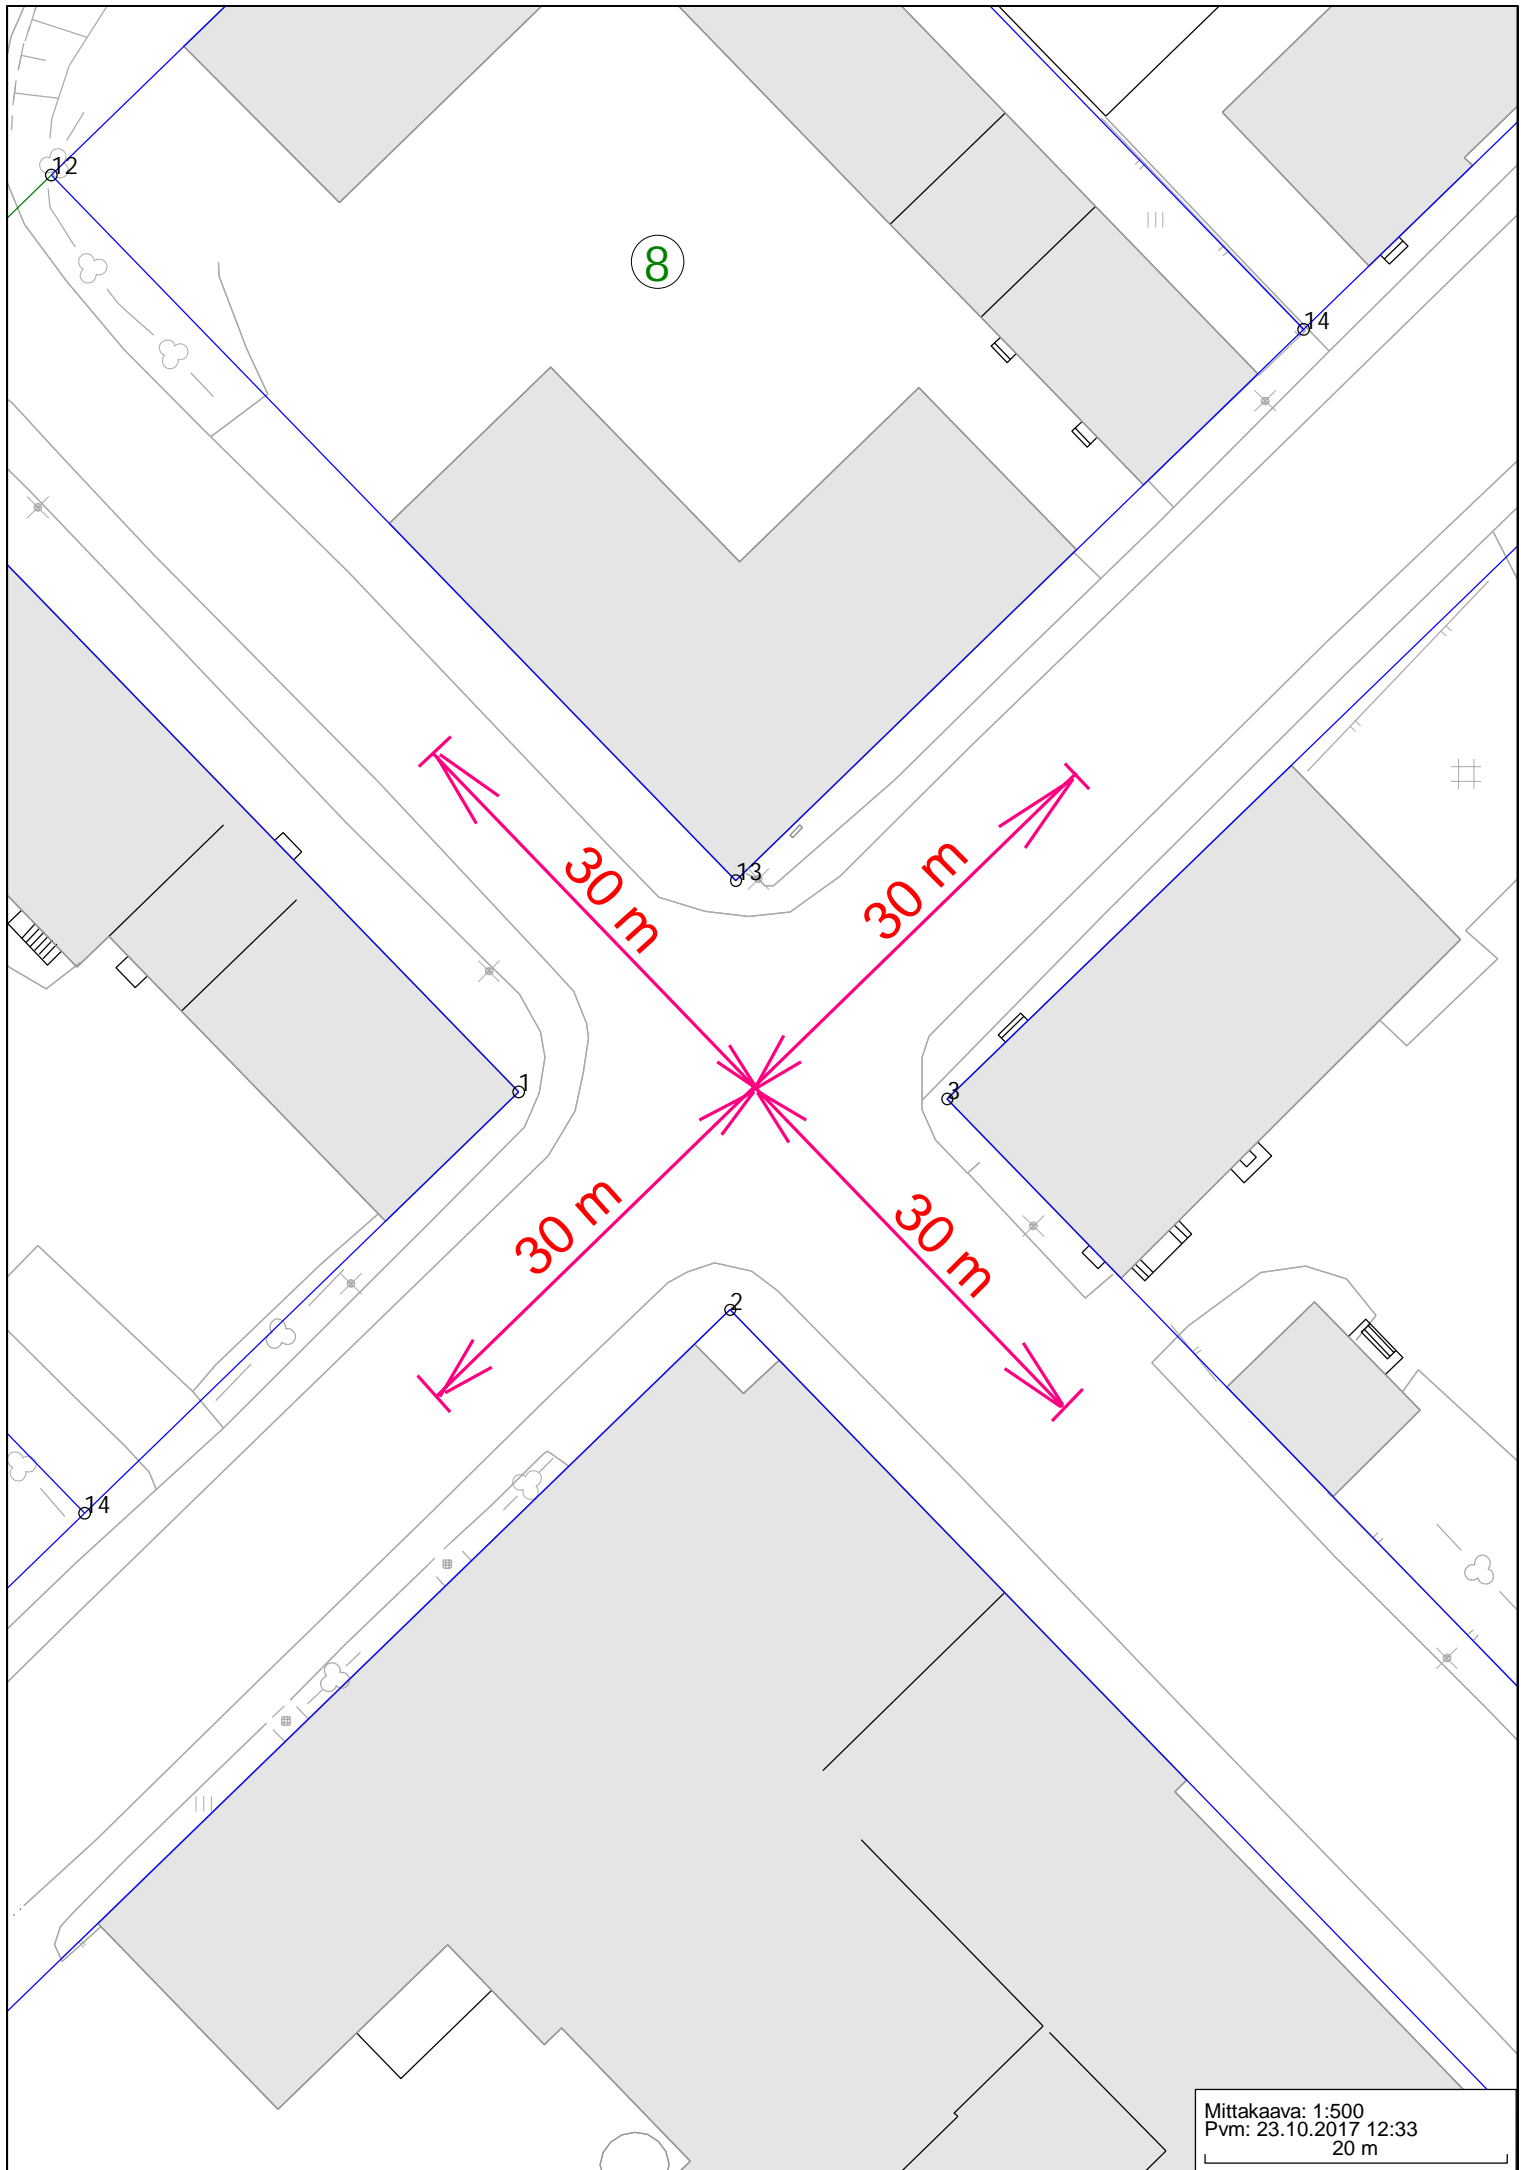

KARTANO
2

KESKI-LAHTI

PAAVOLA
3

Mainoskylteistä vapaana pidettävä alue

Mittakaava: 1:10000
Pvm: 5.1.2017 12:17
500 m

Mittakaava: 1:500
Pvm: 23.10.2017 12:33
20 m