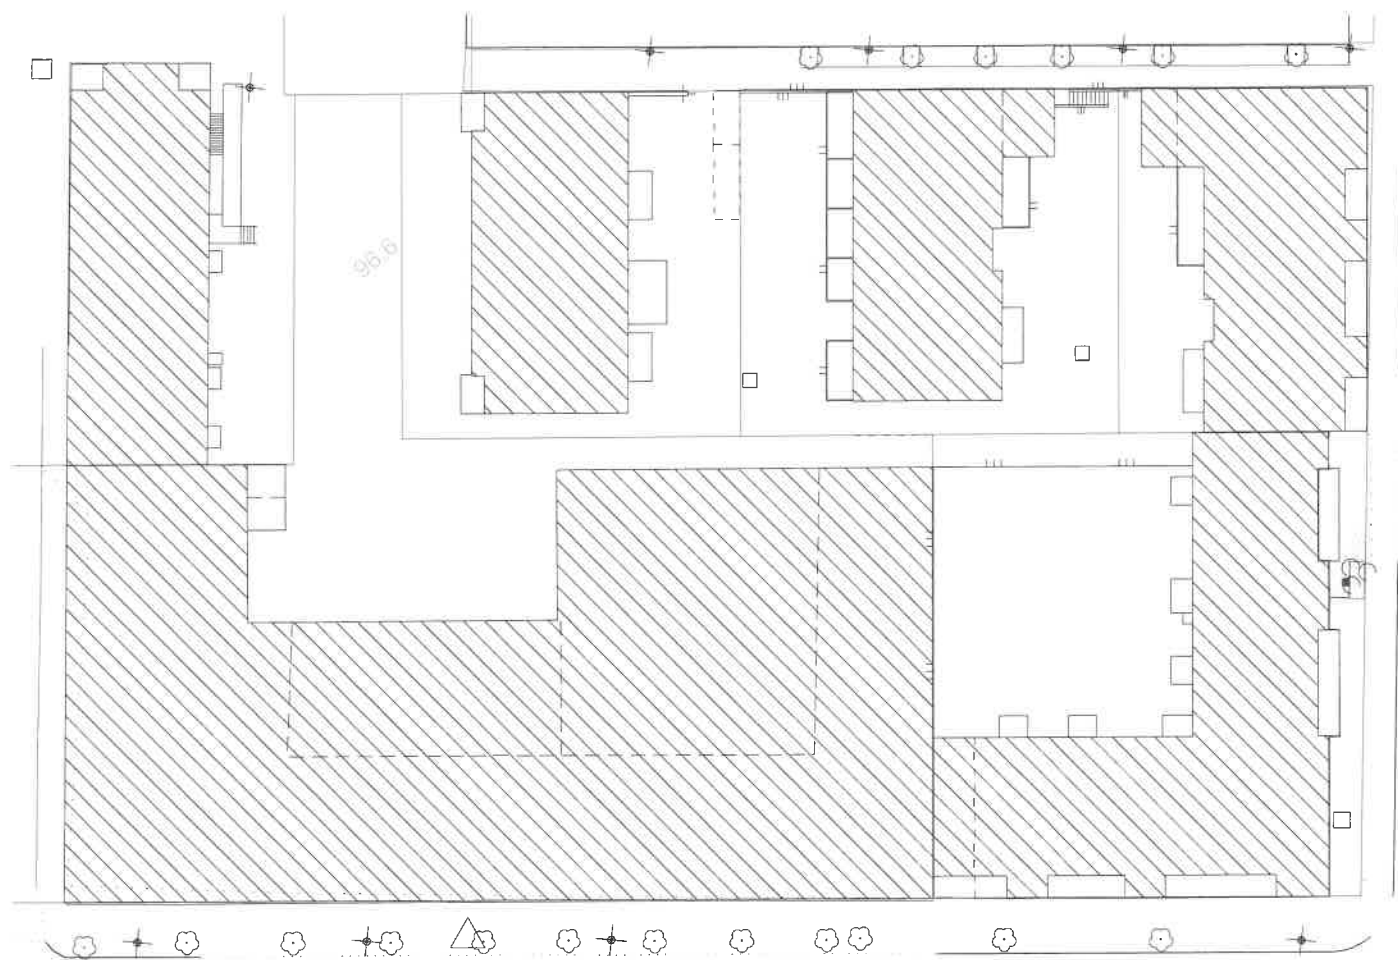

Teos Omenapuu

Omenapuu on valmistettu ruostumattomasta teräslevystä.

Omenapuu kuvaa puistoalueen luonnonmukaisuutta.

Omenapuu johdattaa katsojan taiteelliseen ympäristön tarkkailuun, jolloin taitteellisena kohteena on taidemuseo.

Teos voidaan sijoittaa suihkulähteen yhteyteen.

Teos ei sisällä suihkulähdettä.

Teoksen hinta: 22500.00 €

Teoksen hinta ei sisällä arvonlisäveroa.

OHENAPUU

KORKEUS 3,50
LEVEYS 2,20

PIIMERKKI AISTIT

sisäänkäynti
taidemuseoon