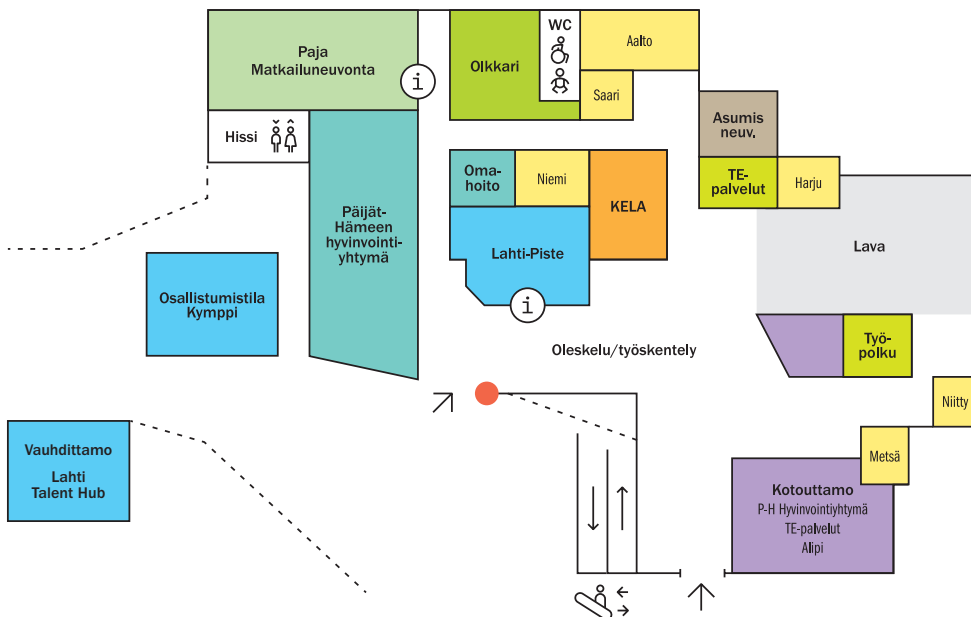

LAHDEN PALVELUTORI

Kauppakeskus Trio
2. kerros, Vesku-aukio
Aleksanterinkatu 18
15140 Lahti

www.lahti.fi/palvelut/palvelutori
palvelutori@lahti.fi

Palvelutori on avoinna arkisin klo 8–18.
Tarkista eri toimijoiden omat palveluajat.

LAHDEN PALVELUTORI

Asioi,
osallistu
ja viihdy

LAHDEN PALVELUTORI

Kauppakeskus Trio, 2. kerros, Vesku-aukio
Aleksanterinkatu 18, 15140 Lahti

Palvelutori on avoinna arkisin klo 8–18.
Tarkista eri toimijoiden omat palveluajat.

Seuraa Lahden Palvelutoria

www.lahti.fi/palvelut/palvelutori

palvelutori@lahti.fi

@lahdenpalvelutori

Palvelutorin toimijat ja palvelut

Lahti-Piste

Kaupungin matalan kynnyksen asiakaspalvelupiste

Osallistumistila Kymppi