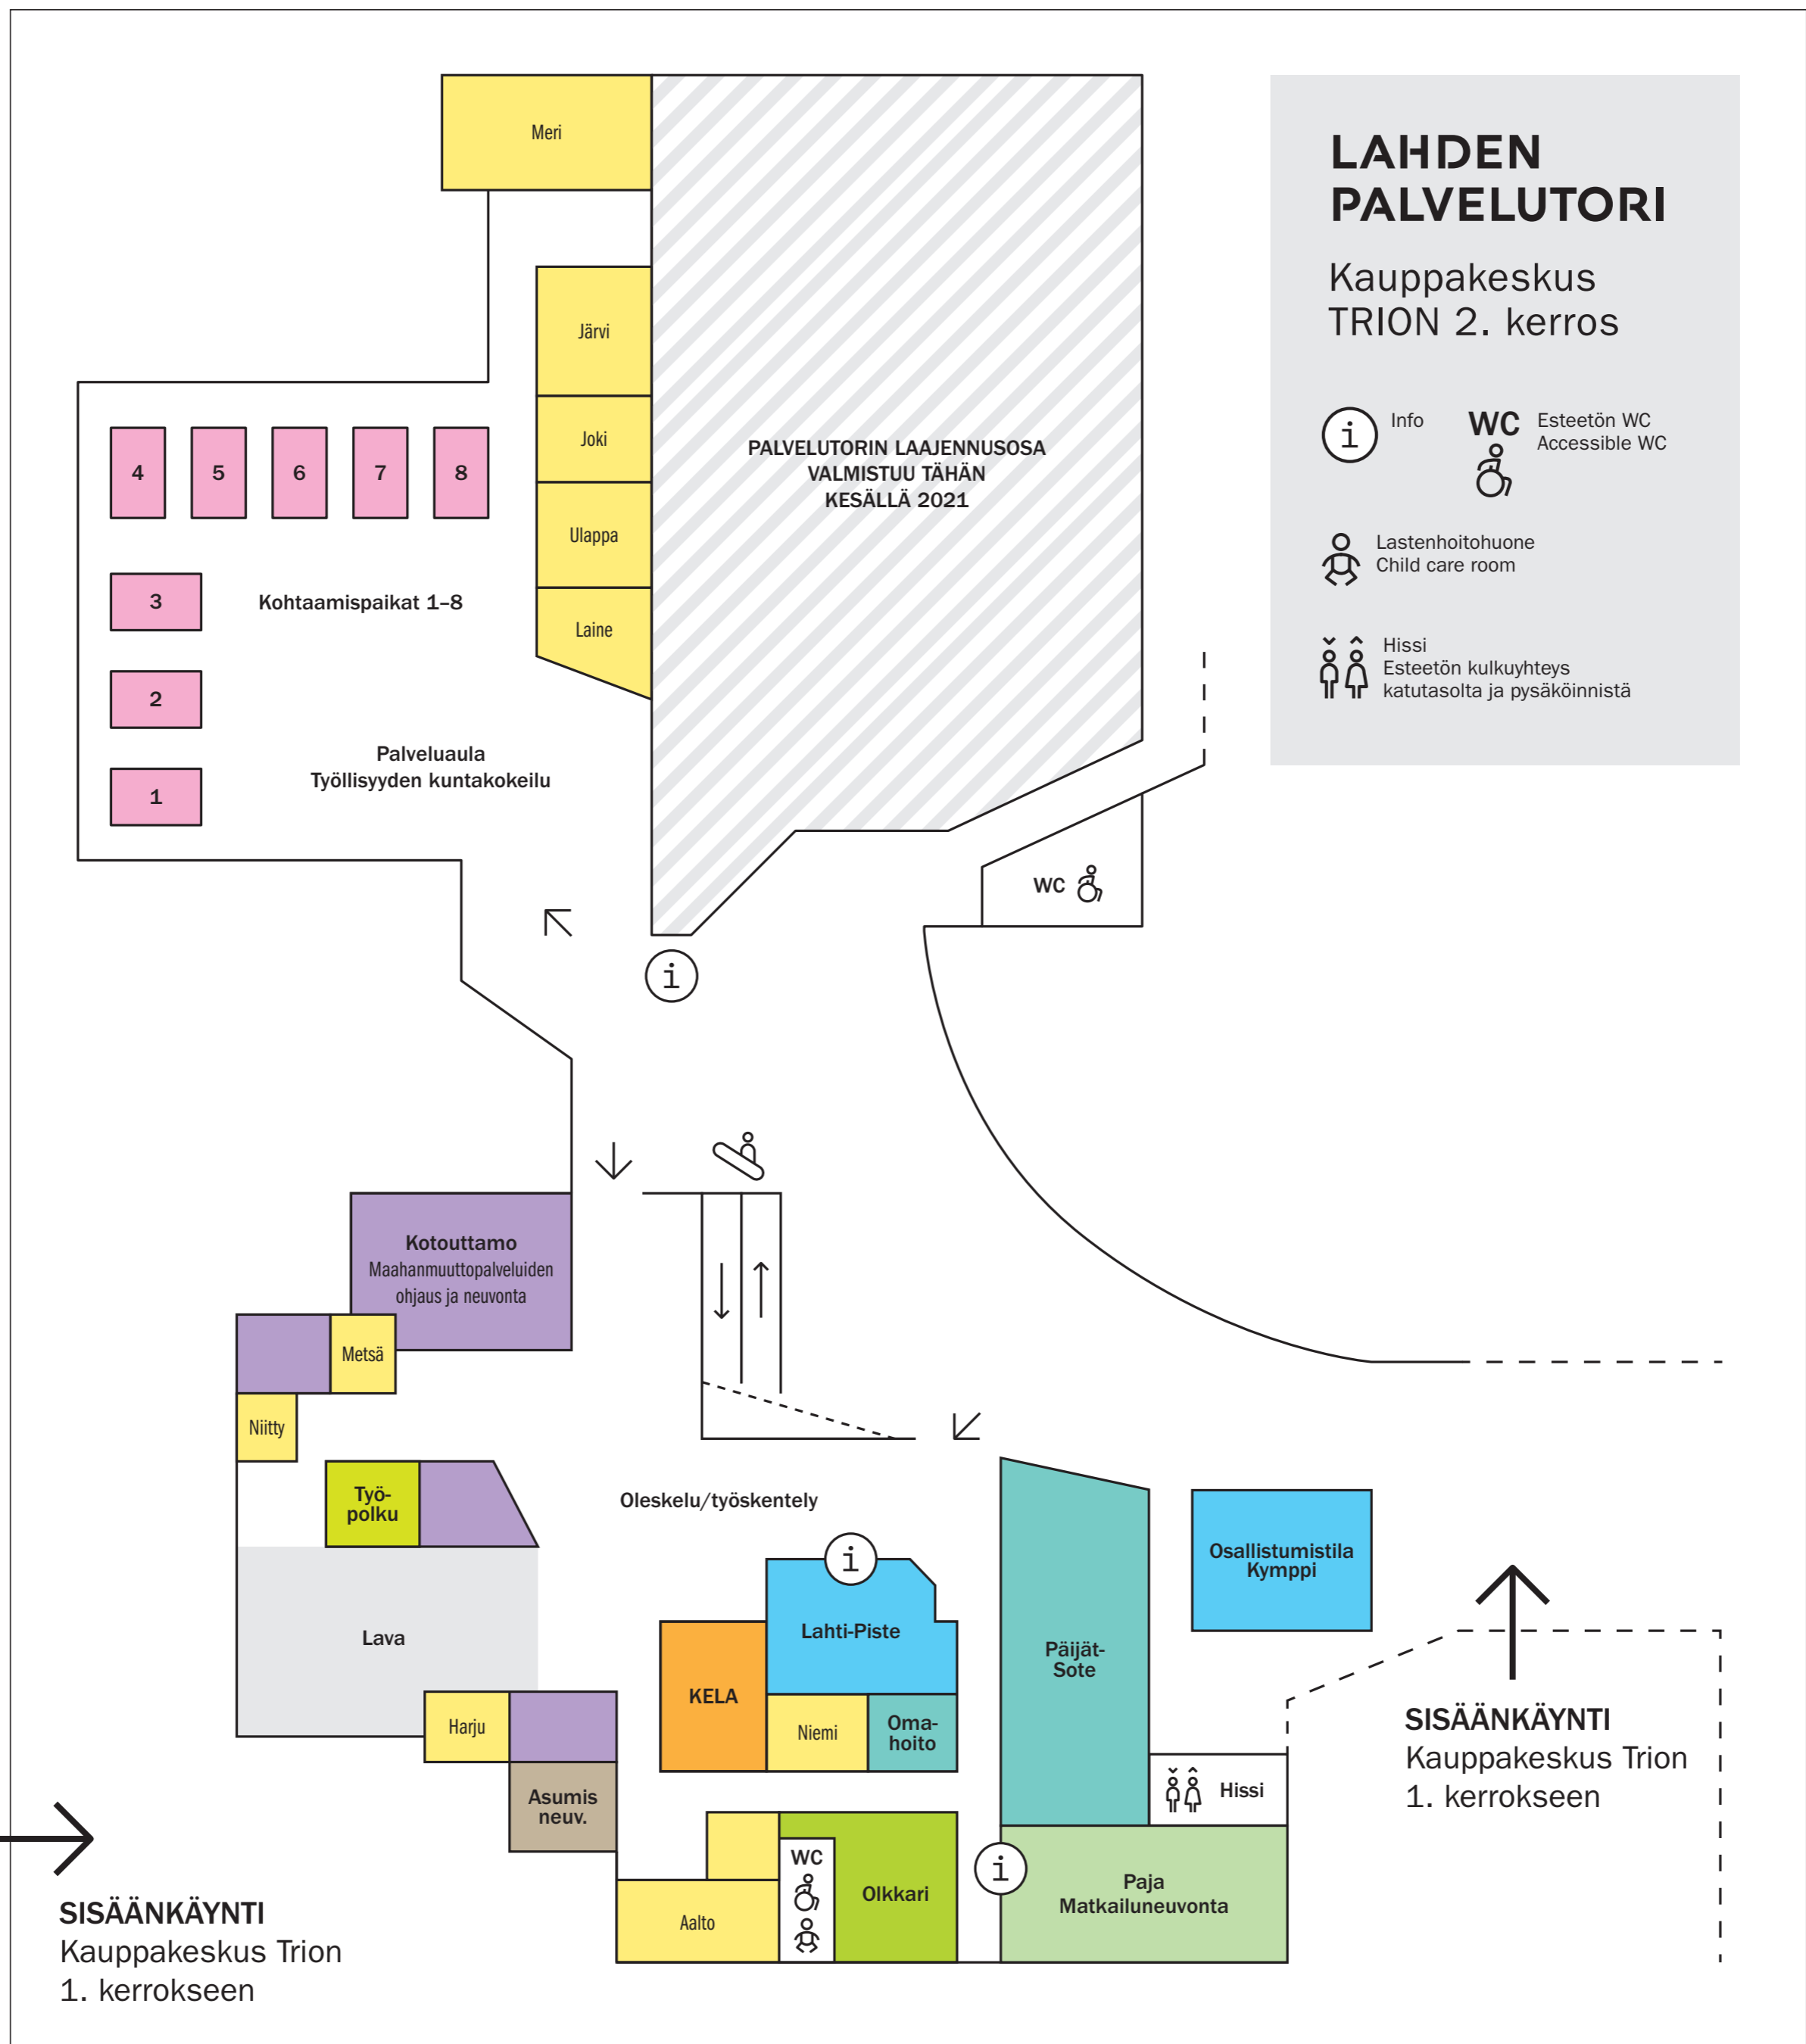

VAPAUDENKATU

↓ Ajo Trion pysäköintiin

↓ Ajo Trion pysäköintiin

VESIJÄRVENKATU

KAUPPAKATU

←
Keskustan linja-autopysäkit
Kauppatori 300 m

Pyöräpysäköinti

Linja-autopysäkki

ALEKSANTERINKATU

Linja-autopysäkki