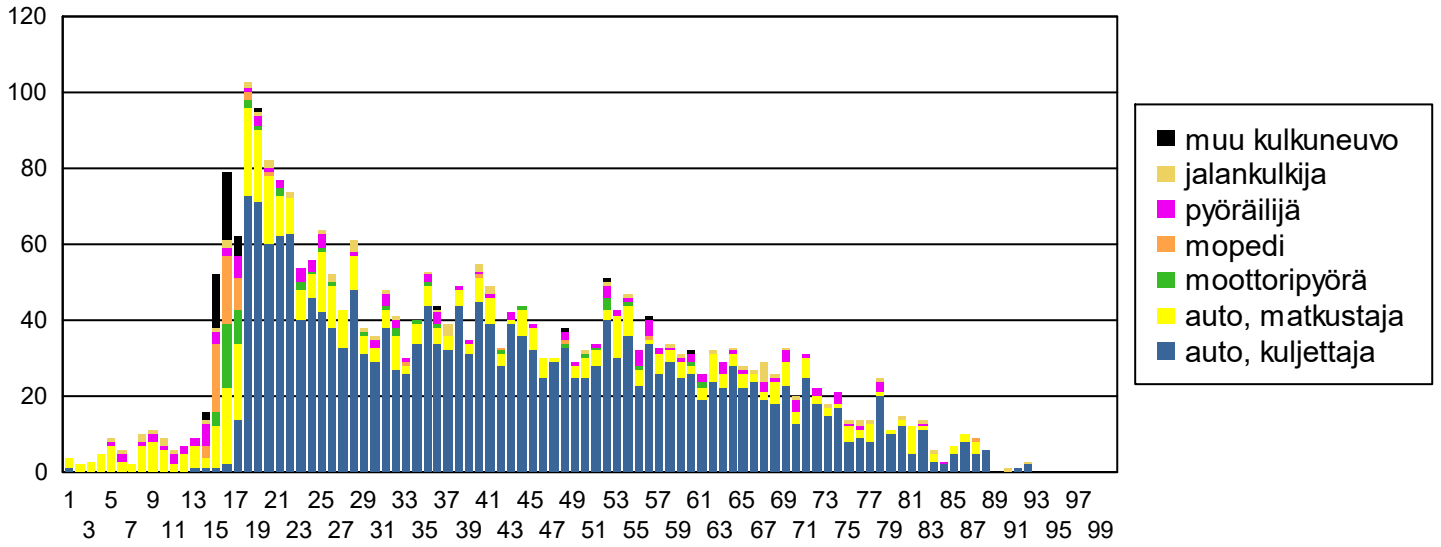

KUNTA LAHTI. kuolemaan.joht.onnettomuudet ja loukkaant.joht.onnettomuudet ja omaisuusvahinkoon.joht.onnett. 2017.1-2021.12

	muu kulkuneuvo	jalankulkija	pyörällijä	mopedi	moottoripyörä	auto, matkustaja	auto, kuljettaja	Yhteensä
1	0	0	0	0	0	3	1	4
2	0	0	0	0	0	2	0	2
3	0	0	0	0	0	3	0	3
4	0	0	0	0	0	5	0	5
5	0	1	1	0	0	7	0	9
6	0	1	2	0	0	3	0	6
7	0	0	0	0	0	2	0	2
8	0	2	1	0	0	7	0	10
9	0	1	2	0	0	8	0	11
10	0	2	1	0	0	6	0	9
11	0	1	3	0	0	2	0	6
12	0	0	2	0	0	5	0	7
13	0	0	2	0	0	6	1	9
14	2	1	6	3	0	3	1	16
15	14	1	3	18	4	11	1	52
16	18	2	2	18	17	20	2	79
17	5	0	6	8	9	20	14	62
18	0	2	1	2	2	23	73	103
19	1	1	3	0	1	19	71	96
20	0	2	1	1	0	18	60	82
21	0	0	2	0	2	11	62	77
22	0	2	0	0	0	9	63	74
23	0	0	4	0	2	8	40	54
24	0	0	3	0	1	6	46	56
25	0	1	4	0	1	16	42	64
26	0	2	0	0	1	11	38	52
27	0	0	0	0	0	10	33	43
28	0	3	1	0	0	9	48	61
29	0	1	0	0	1	5	31	38
30	0	1	2	0	0	4	29	36
31	0	1	3	0	1	5	38	48
32	0	1	2	0	2	9	27	41
33	0	0	1	1	0	2	26	30
34	0	0	0	0	1	5	34	40
35	0	1	2	0	1	5	44	53
36	1	1	3	0	1	4	34	44
37	0	3	0	0	0	4	32	39
38	0	0	1	0	0	4	44	49
39	0	0	1	0	0	3	31	35
40	0	2	1	1	0	6	45	55
41	0	2	1	0	0	7	39	49
42	0	0	0	1	1	3	28	33
43	0	0	2	0	0	1	39	42
44	0	0	0	0	1	7	36	44
45	0	0	1	0	0	6	32	39
46	0	0	0	0	0	5	25	30
47	0	0	0	0	0	1	29	30
48	1	0	2	1	1	0	33	38
49	0	0	1	0	0	3	25	29
50	0	1	0	0	1	5	25	32
51	0	0	1	0	1	4	28	34
52	1	1	3	0	3	3	40	51
53	0	0	2	0	0	11	30	43
54	0	1	1	0	1	8	36	47
55	0	0	4	0	1	4	23	32
56	1	0	4	1	0	1	34	41
57	0	0	2	0	0	5	26	33
58	0	1	1	0	0	3	29	34
59	0	1	1	0	0	4	25	31
60	1	0	2	0	1	2	26	32
61	0	0	2	0	2	3	19	26
62	0	1	0	0	0	7	24	32
63	0	0	3	0	0	4	22	29