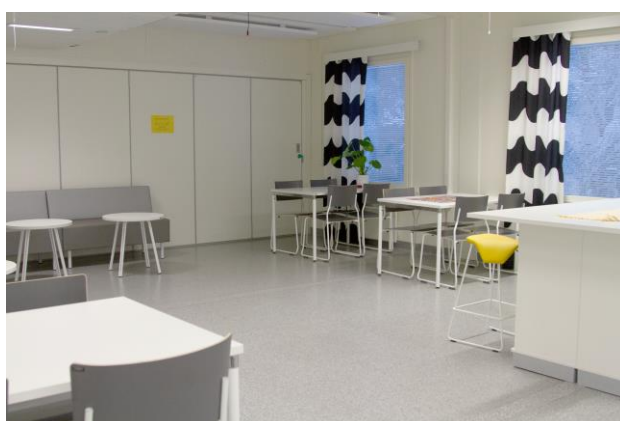

Möysän nuorisotila

Osoite	Hiljankuja 6, 15150 Lahti – Lisärakennus 1ksr.
Pysäköinti	Pysäköintialue 4 autolle lisärakennuksen edessä klo. 16.00 jälkeen, sekä Möysän ranta.
Tilat eriteltyinä, maksimi henkilömäärä	Möysän koulun lisäparakin 1ksr. Kaksi erillistä tilaa: <ul style="list-style-type: none">- Monitoimitila- Kahvila/Keittiö Max.70 henkilöä.
Keittiö, varustus	Jääkaappi, Tiskikone, Mikro, Kahvinkeitin (iso), Vedenkeitin, Voileipägrilli, Kaasugrilli Astiasto 48 henkilölle
Vakiovarustus	Kahvilatila <ul style="list-style-type: none">- Kolme ruokailuryhmää (yhteensä 12 tuolia)- 2 kpl 2 hengen sohva ja sohvapöydät,- Keittiösaareke+ 6 jakkaraa Monitoimitila <ul style="list-style-type: none">- 1 x 9 hengen sohva +sohvapöytä- 4 x 2 hengen sohva + sohvapöydät- 2 x 4hengen ruokailuryhmää- 4 x säkkituoli- 2 x tv-taso- 3 x TV- 1 biljardipöytä
Erikseen varattavat välineet	Ei
Ulkotilat	Ei
Käyttötarkoitus, muunneltavuus ja käytön rajoitukset	<ul style="list-style-type: none">• Tila sopii pieniin juhlatilaisuuksiin, sekä kokouksiin ja harrasteryhmille.• Esteetön tila, pyörätuoliliuska ja inva-WC löytyy.• Käyttövuoron loputtava klo 21.30 mennessä.• Samassa rakennuksessa toimii Möysän peruskoulu.• <u>Tila ei ole toistaiseksi vuokrattavissa viikonloppu käyttöön.</u>
Vuokrataanko tila henkilökunnalla vai ilman	Ilman henkilökuntaa, avaimet ja opastus henkilökunnalta.
Yhteyshenkilö	Satu Parviainen 050-5184495, etunimi.sukunimi@lahti.fi Varalla: Niko Hakulinen 044-4163488
Lisätiedot	

Möysän nuorisotila

Monitoimitila (ovelta tullessa)

Monitoimitila (taka-osa)

Monitoimitila (takaa-katsottuna)

Kahvilatila (taka-osasta katsottuna)

Kahvilatila (ovelta- katsottuna)