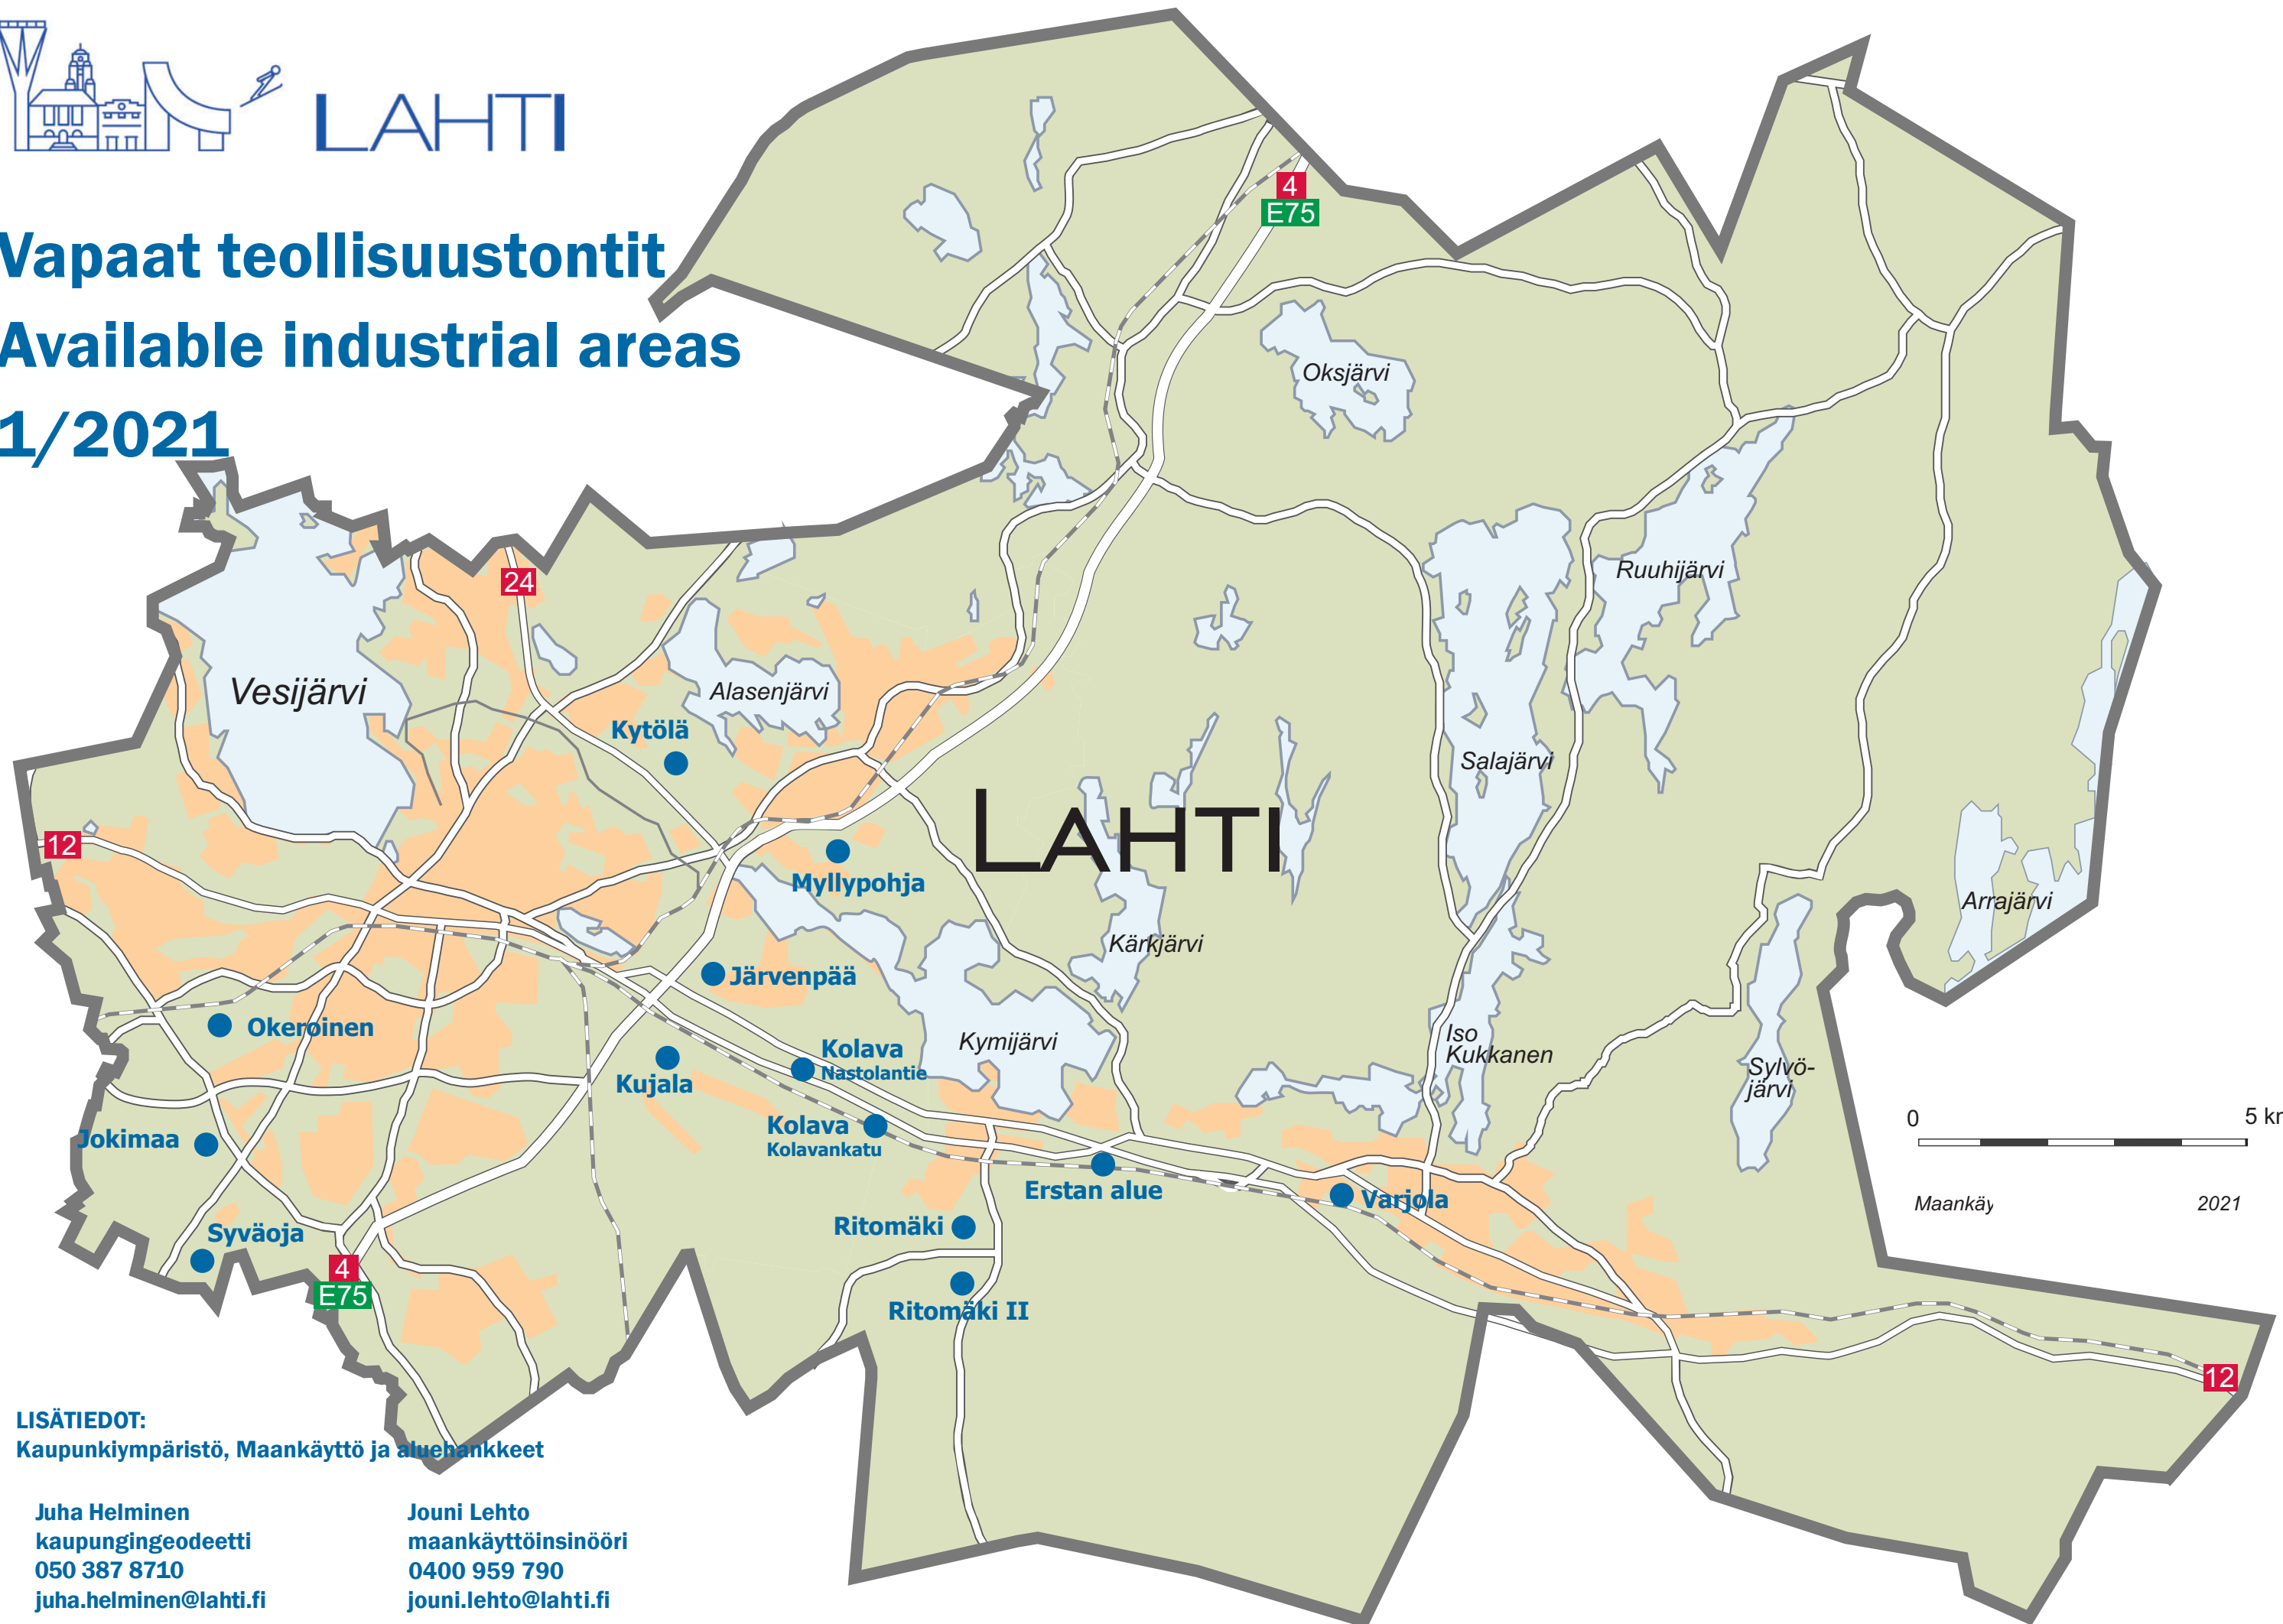

LAHTI

Vapaat teollisuustontit

Available industrial areas

1/2021

LISÄTIEDOT:
Kaupunkiympäristö, Maankäyttö ja aluehankkeet

Juha Helminen
kaupungeingeodeetti
050 387 8710
juha.helminen@lahti.fi

Jouni Lehto
maankäyttöinsinööri
0400 959 790
jouni.lehto@lahti.fi

0 5 km
Maankäy 2021