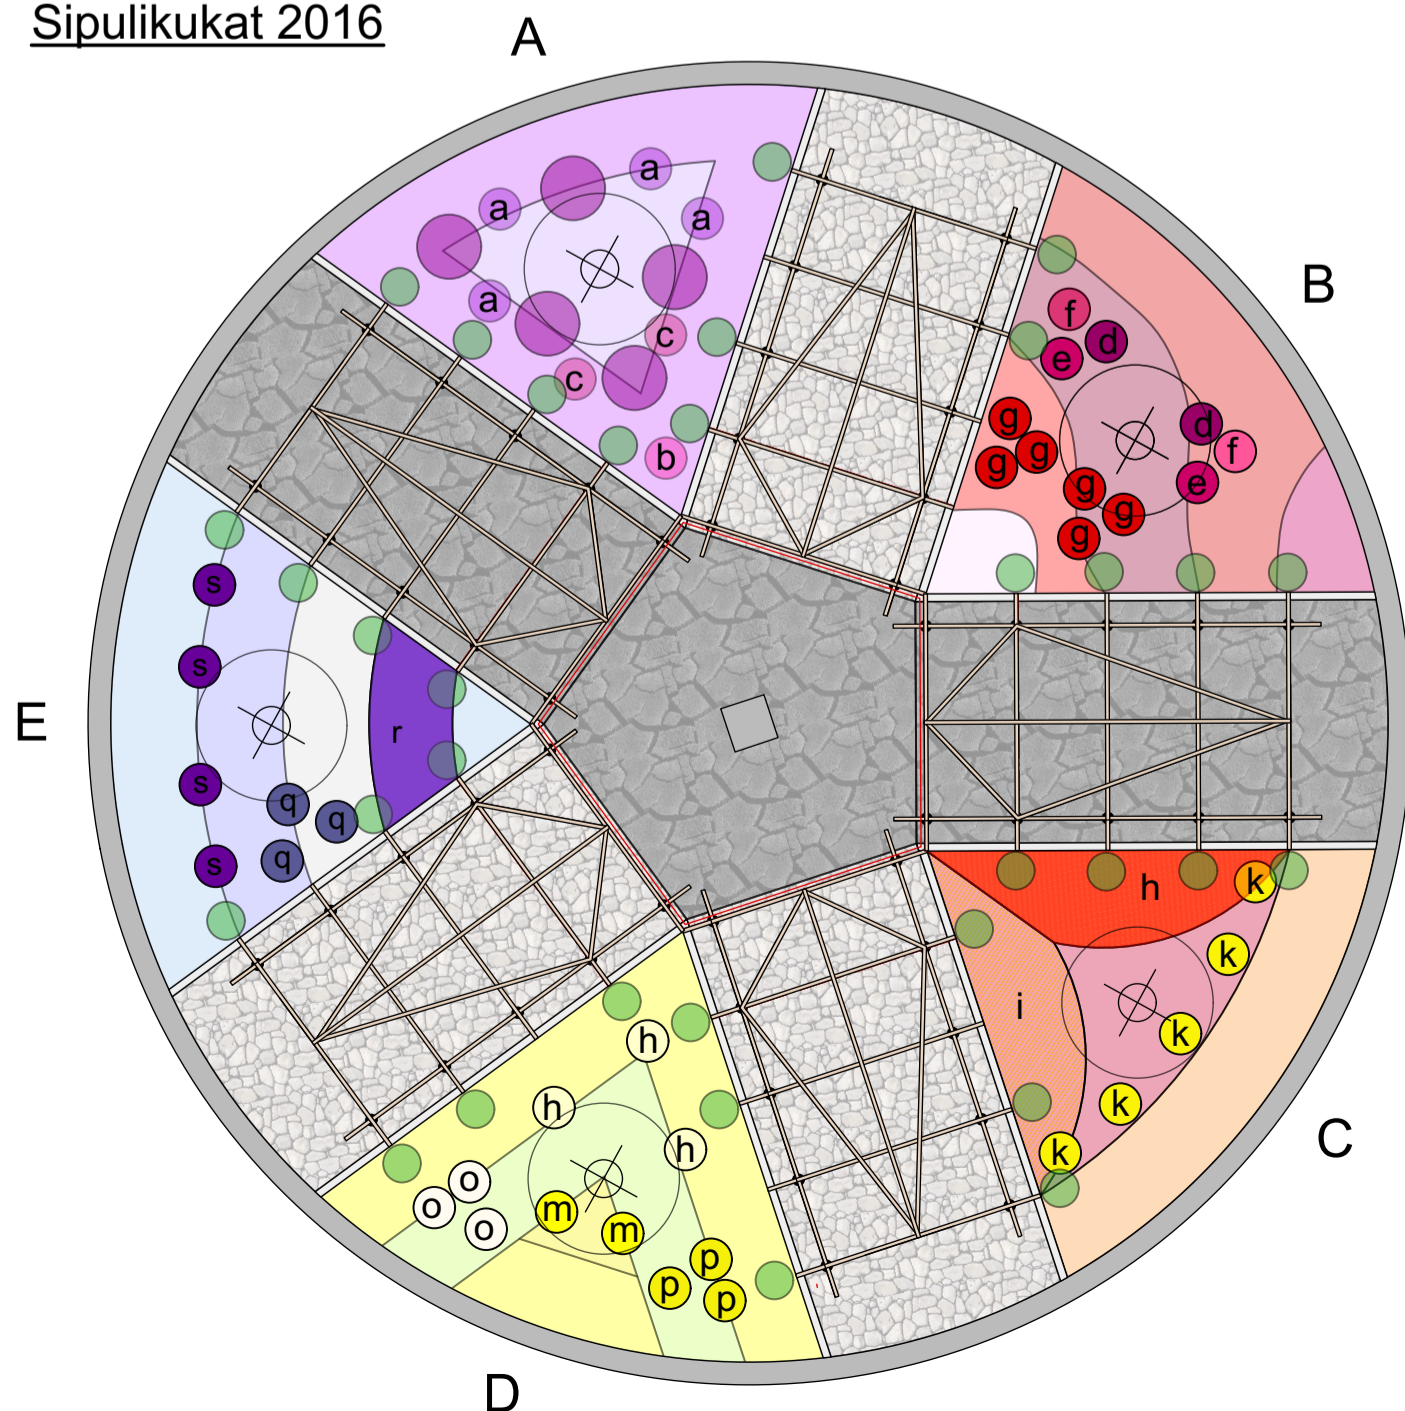

PERENNAT, VAPAUDENKADUN REUNA

	Alchemilla mollis	jättipoimulehti
	Astrantia major 'Abbey Road'	isotähtiputki
	Helenium autumnale 'Rubinzweg'	sysshohdekukka
	Hemerocallis 'Crimson Pirate'	tarhapäivänliija
	Hosta fortunei 'Stenantha'	kartanokuunliija
	Hosta undulata 'Francee'	kirjokuunliija
	Hosta undulata 'Erromena'	hämykuunliija
	Koeleria glauca	hopeatoppo
	Oenothera glauca 'Herttoniemi'	kultahelokki
	Pachysandra terminalis	varjoirtti
	Phlox paniculata 'Rembrand'	syysleimu
	Salvia x sylvestris 'Cardonna'	loistosalvia
	Sanguisorba tenuifolia 'Alba'	kiiltoluppio

KÖYNNÖKSET, PAIKOITUKSEEN AJO

	Actinidia kolomikta 'Annikki'	kiinanlaikkuköynnös
	Clematis tangutica	kiinankeltakärhö
	Clematis alpina	alppikärhö

SIPULIKUKAT, VAPAUDENKADUN REUNA

A	Colchicum 'Waterlily'	syysmyrkkylilja
B	Crocus 'Flower Record'	kevätsahrami
	Crocus 'Jeanne d'Arc'	kevätsahrami
	Crocus 'King of Striped'	kevätsahrami
C	Galanthus nivalis	puistolumikello

Sipulikukat 2016

PERGOLA, ALUE A, LILAT PERENNAT

1	Stachys monieri 'Hummelo'	pähkämö
2	Geranium 'Johnson's Blue'	loistokurjenpolvi
3	Hosta lancifolia	japaninkuunliija

KÖYNNÖKSET

	Clematis 'Summer Snow'	lumikärhö
	Parthenocissus quiquefolia 'Engelmannii'	imukärhivilliini

PERGOLA, ALUE B, PUNAISET PERENNAT

1	Hemerocallis fulva 'Pardon Me'	tarhapäivänliija
2	Echinacea purpurea 'Rubinstern'	kaunopunahattu
3	Sanguisorba menziesii	hurmelluppio
4	Phlox paniculata 'Starfire'	syysleimu
5	Paeonia officinalis 'Flore Pleno'	pioni

KÖYNNÖKSET

	Hydrangea anomala ssp. petiolaris	köynnöshortensia

PERGOLA, ALUE C, ORANSSIT PERENNAT

1	Hemerocallis hybrida 'Nugget'	tarhapäivänliija
2	Geum coccineum 'Borisii'	tulikellukka
3	Lilium longifolium	tiikerililja
4	Phlox paniculata 'Spitfire'	syysleimu

KÖYNNÖKSET

	Parthenocissus quiquefolia 'Engelmannii'	imukärhivilliini

PERGOLA, ALUE D, KELTAISET PERENNAT

1	Hemerocallis hybrida 'Stella d'Oro'	tarhapäivänliija
2	Trollius chinensis 'Golden Queen'	kesäkullero
3	Euphorbia polychroma	kultatyräkki
4	Lysimachia punctata	tarha-alpi

KÖYNNÖKSET

	Clematis tangutica	kiinankeltakärhö
	Parthenocissus quiquefolia 'Engelmannii'	imukärhivilliini

PERGOLA, ALUE E, SINISET PERENNAT

1	Nepeta x faassenii 'Walkers Low'	mirrinminttu
2	Hyssopus officinalis	iisoppi
3	Eryngium planum	sinipiikkiputki
4	Iris 'Paula Herttoniemi'	tarhakurjenmiekkä
5	Delphinium 'Piccolo'	jaloritarinkannus

KÖYNNÖKSET

	Humulus lupulus	humala

SIPULIKUKAT 2016 KUKKIVAT

a	Tulipa 'Curly Sue'	tulppaani
b	Tulipa 'Dream Touch'	tulppaani
c	Tulipa 'Passionale'	tulppaani
d	Lilium 'Red Velvet'	värililja
e	Tulipa 'Antraciet'	tulppaani
f	Tulipa 'Cartouche'	tulppaani
g	Tulipa 'Miranda'	tulppaani
h	Tulipa 'Lighting Sun'	tulppaani
i	Tulipa 'Orange Emperor'	tulppaani
k	Tulipa 'Sun Lover'	tulppaani
m	Lilium Leightlinii	värililja
n	Tulipa 'Hamilton'	tulppaani
o	Tulipa 'Golden Artist'	tulppaani
p	Tulipa 'Strong Gold'	tulppaani
q	Fritillaria persica	persianpikarililja
r	Tulipa 'Blue Parrot'	tulppaani
s	Tulipa 'Negrita'	tulppaani

Alatorinpuiston kasvillisuus
Lahden kaupunki
Vihertoimi
6.10.2015