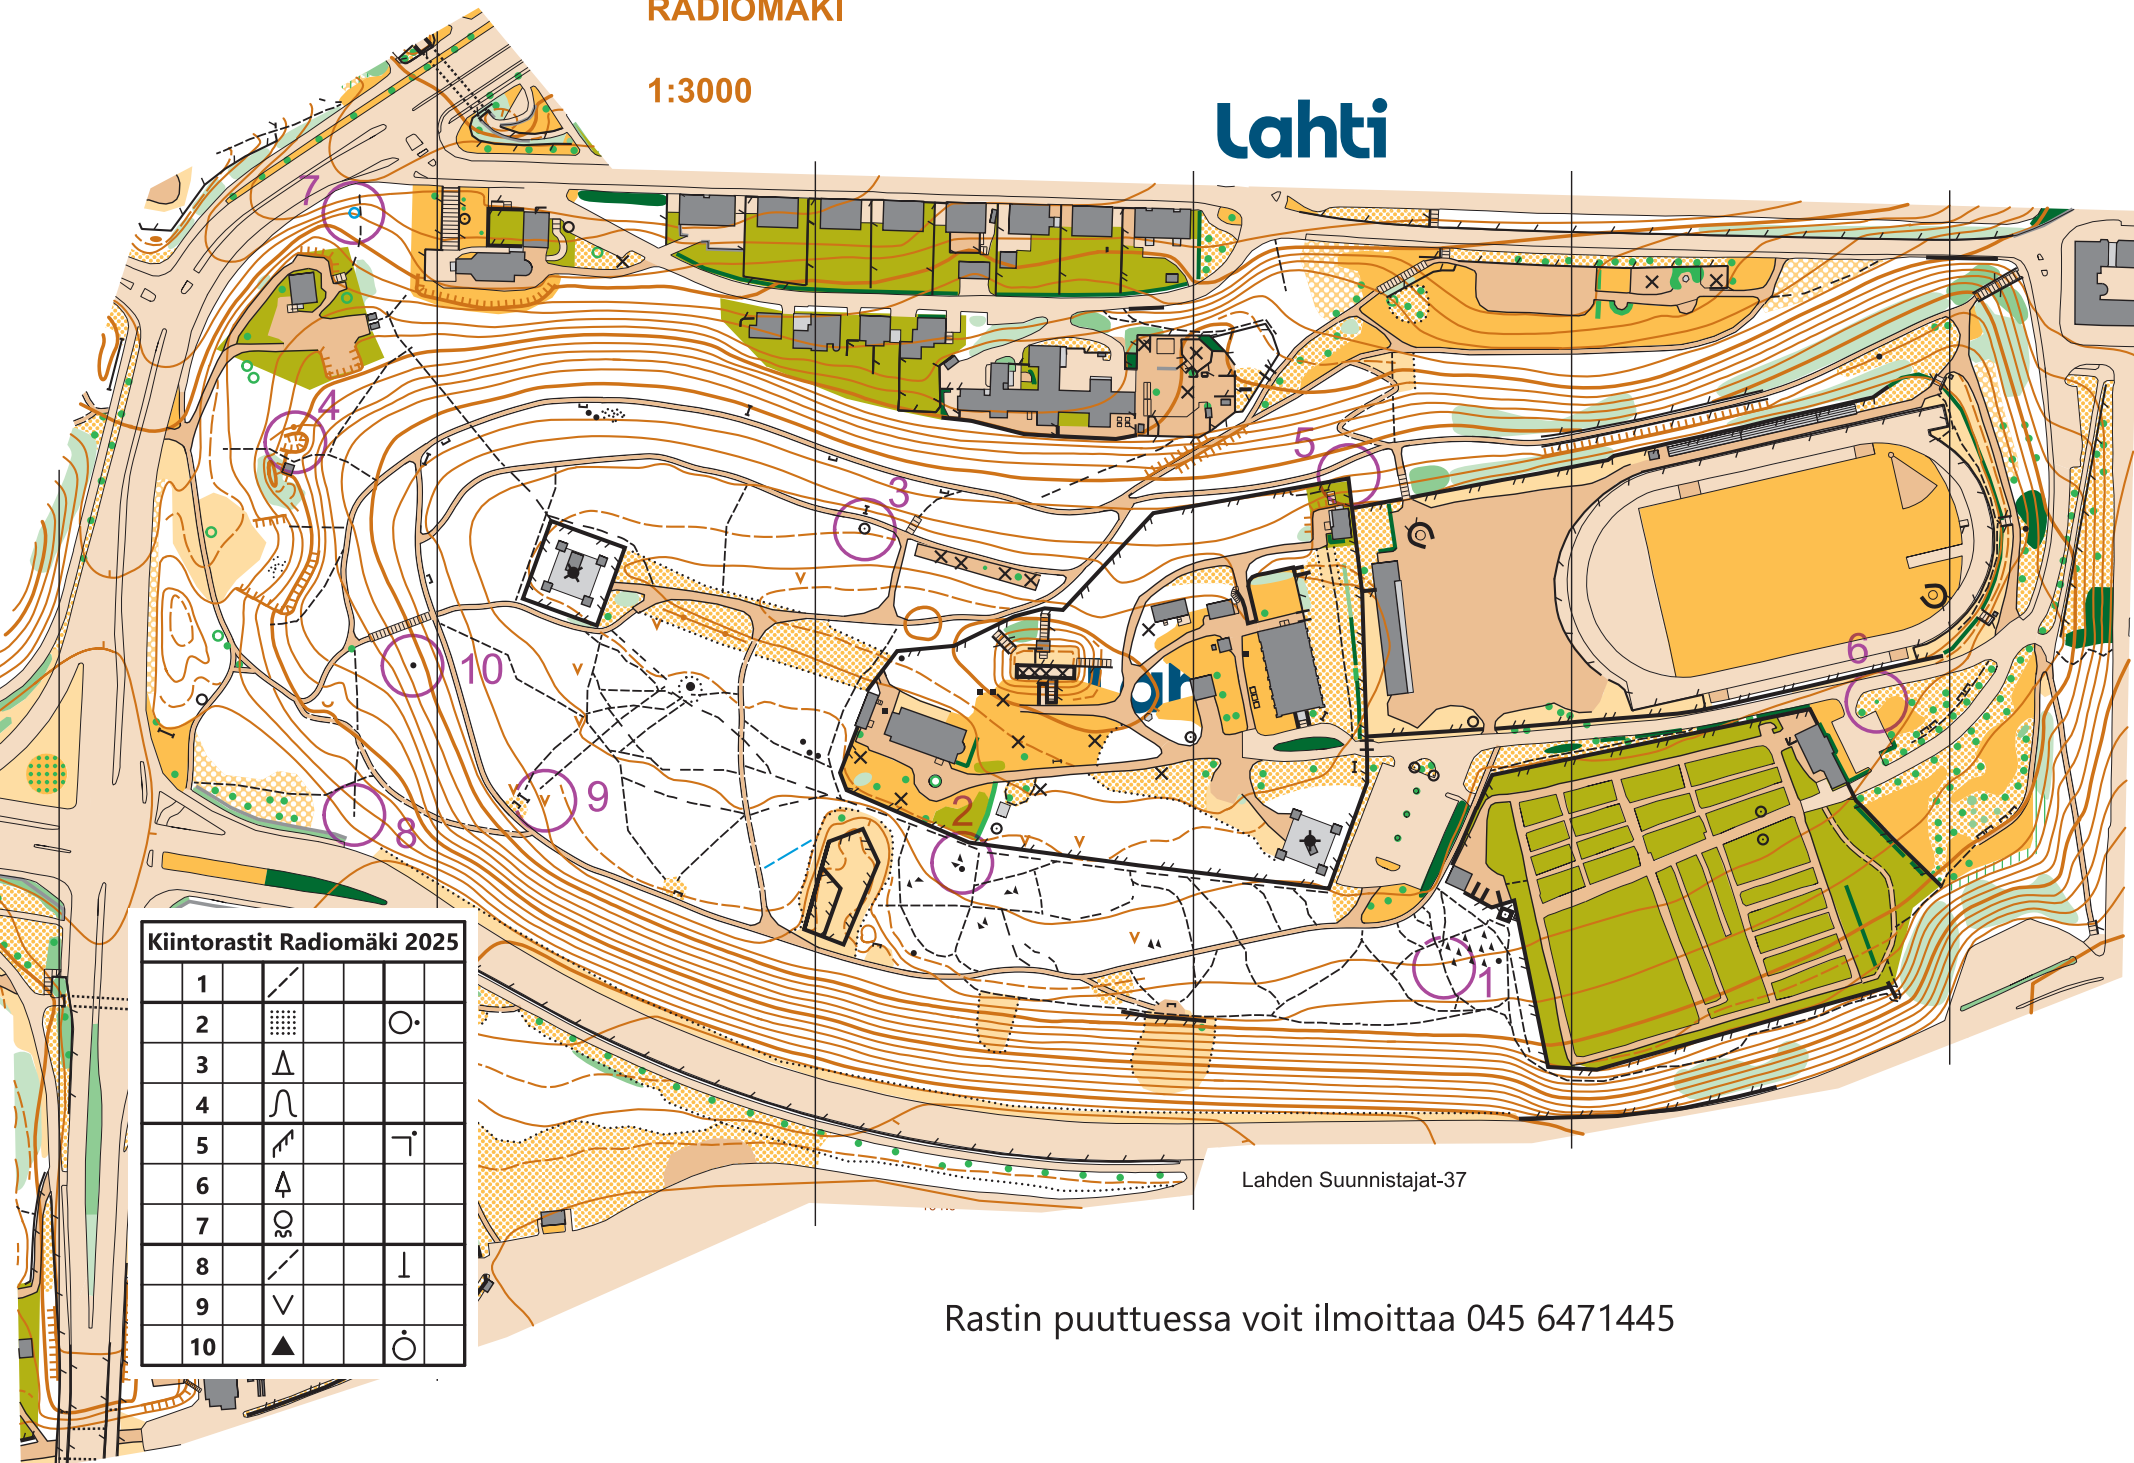

RADIOMÄKI

1:3000

Lahti

1			
2			
3			
4			
5			
6			
7			
8			
9			
10			

Lahten Suunnistajat-37

Rastin puuttuessa voit ilmoittaa 045 6471445