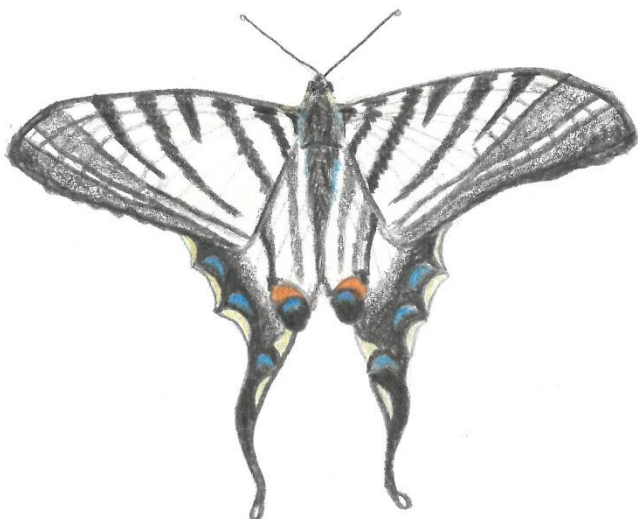

LIEJUTASKURAPU

SLAMKRABBA

HARRIS MUD CRAB

*Rhithropanopeus harrisi*

SIISELI

SISEL

EUROPEAN SOUSLIK

*Spermophilus citellus*

KULTASAKAALI

GULDSCHAKAL

GOLDEN JACKAL

*Canis aureus*

PÄHKINÄNAKKELI

NÖTVÄCKA

EURASIAN NUTHATCH

*Sitta europaea*

PURJEPERHONEN

SEGELFJÄRIL

SCARCE SWALLOWTAIL

*Iphiclides podalirius*