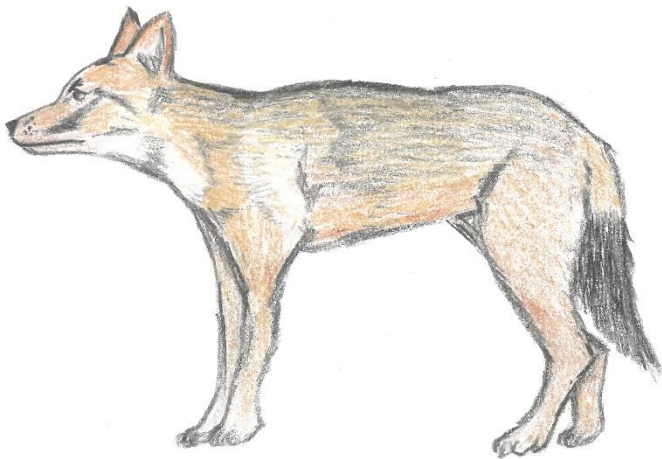

LIEJUTASKURAPU

SLAMKRABBA

HARRIS MUD CRAB

*Rhithropanopeus harrisi*

SIISELI

SISEL

EUROPEAN SOUSLIK

*Spermophilus citellus*

KULTASAKAALI

GULDSCHAKAL

GOLDEN JACKAL

*Canis aureus*

PÄHKINÄNAKKELI

NÖTVÄCKA

EURASIAN NUTHATCH

*Sitta europaea*

PURJEPERHONEN

SEGELFJÄRIL

SCARCE SWALLOWTAIL

*Iphiclides podalirius*