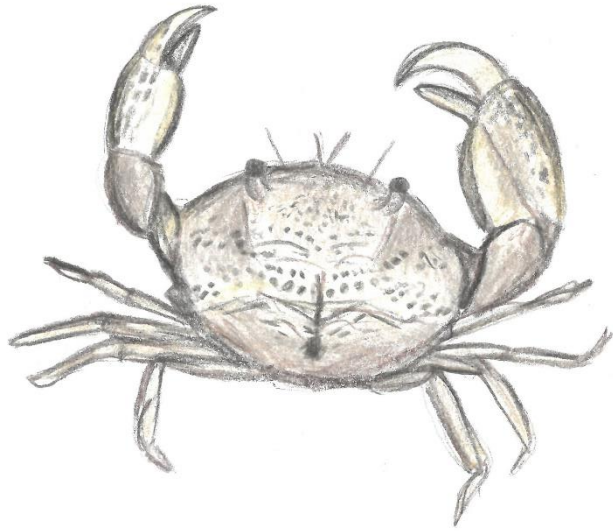

LIEJUTASKURAPU

SLAMKRABBA

HARRIS MUD CRAB

*Rhithropanopeus harrisi*

SIISELI

SISEL

EUROPEAN SOUSLIK

*Spermophilus citellus*

KULTASAKAALI

GULDSCHAKAL

GOLDEN JACKAL

*Canis aureus*

PÄHKINÄNAKKELI

NÖTVÄCKA

EURASIAN NUTHATCH

*Sitta europaea*

PURJEPERHONEN

SEGELFJÄRIL

SCARCE SWALLOWTAIL

*Iphiclides podalirius*