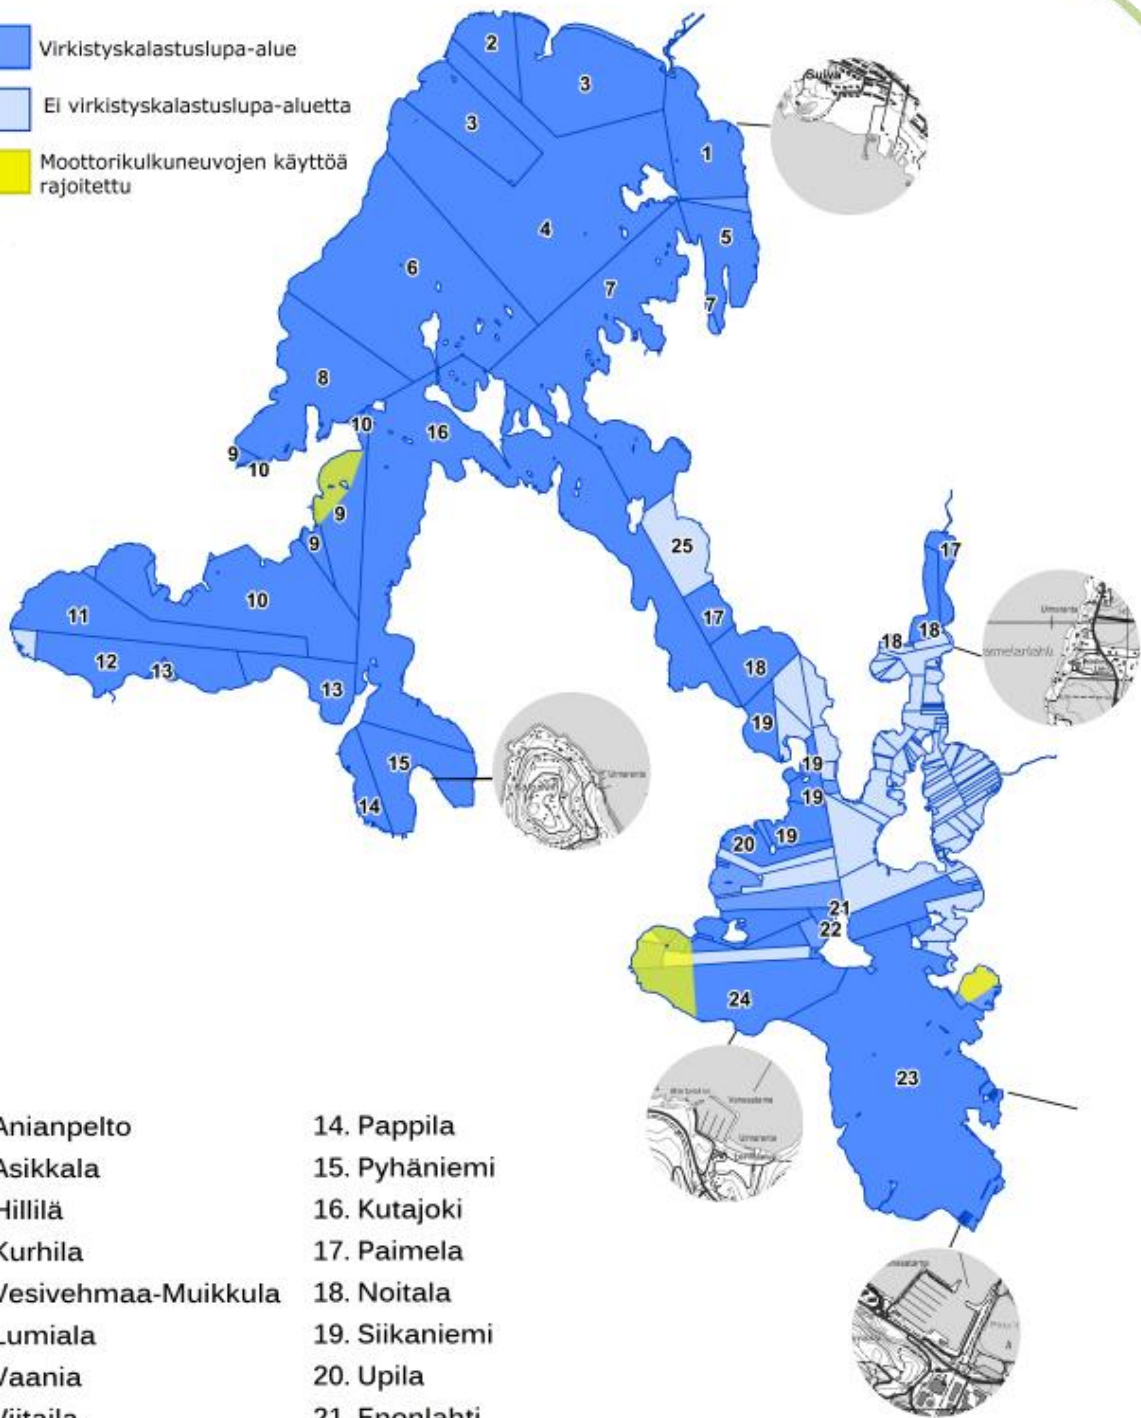

## Alamitat ja saaliskiintiöt

Lupaan kuuluu saaliskiintiö enintään 3 kuhaa, 3 haukea ja 3 lohikalaa vrk/lupa. Vesijärvellä on voimassa asetuksen mukaiset alamitat. Säädettyä vähimmäismittaa pienempi kala on välittömästi laskettava takaisin veteen elävänä tai kuolleena.

### Kalalaji

Kuha

### Alamitta, cm

42 (suositus 50cm)

Järvilohi (aina leikattu rasvaevä)

60

Luonnonvarainen taimen (ehjä rasvaevä)  
Istutettu taimen (leikattu rasvaevä)

rauhoitettu  
50

Kuvat © Sakke Yrjölä

- Virkistyskalastuslupa-alue
- Ei virkistyskalastuslupa-aluetta
- Moottorikulkuneuvojen käyttöä rajoitettu

- |                        |                     |
|------------------------|---------------------|
| 1. Anianpelto          | 14. Pappila         |
| 2. Asikkala            | 15. Pyhäniemi       |
| 3. Hillilä             | 16. Kutajoki        |
| 4. Kurhila             | 17. Paimela         |
| 5. Vesivehmaa-Muikkula | 18. Noitala         |
| 6. Lumiala             | 19. Siikaniemi      |
| 7. Vaania              | 20. Upila           |
| 8. Viitaila            | 21. Enonlahti       |
| 9. Manskivi            | 22. Metsähallitus   |
| 10. Laitialan kartano  | 23. Lahden kaupunki |
| 11. Laitiala           | 24. Tiirismaa       |
| 12. Uskila             | 25. Sarva           |
| 13. Parinpelto         |                     |